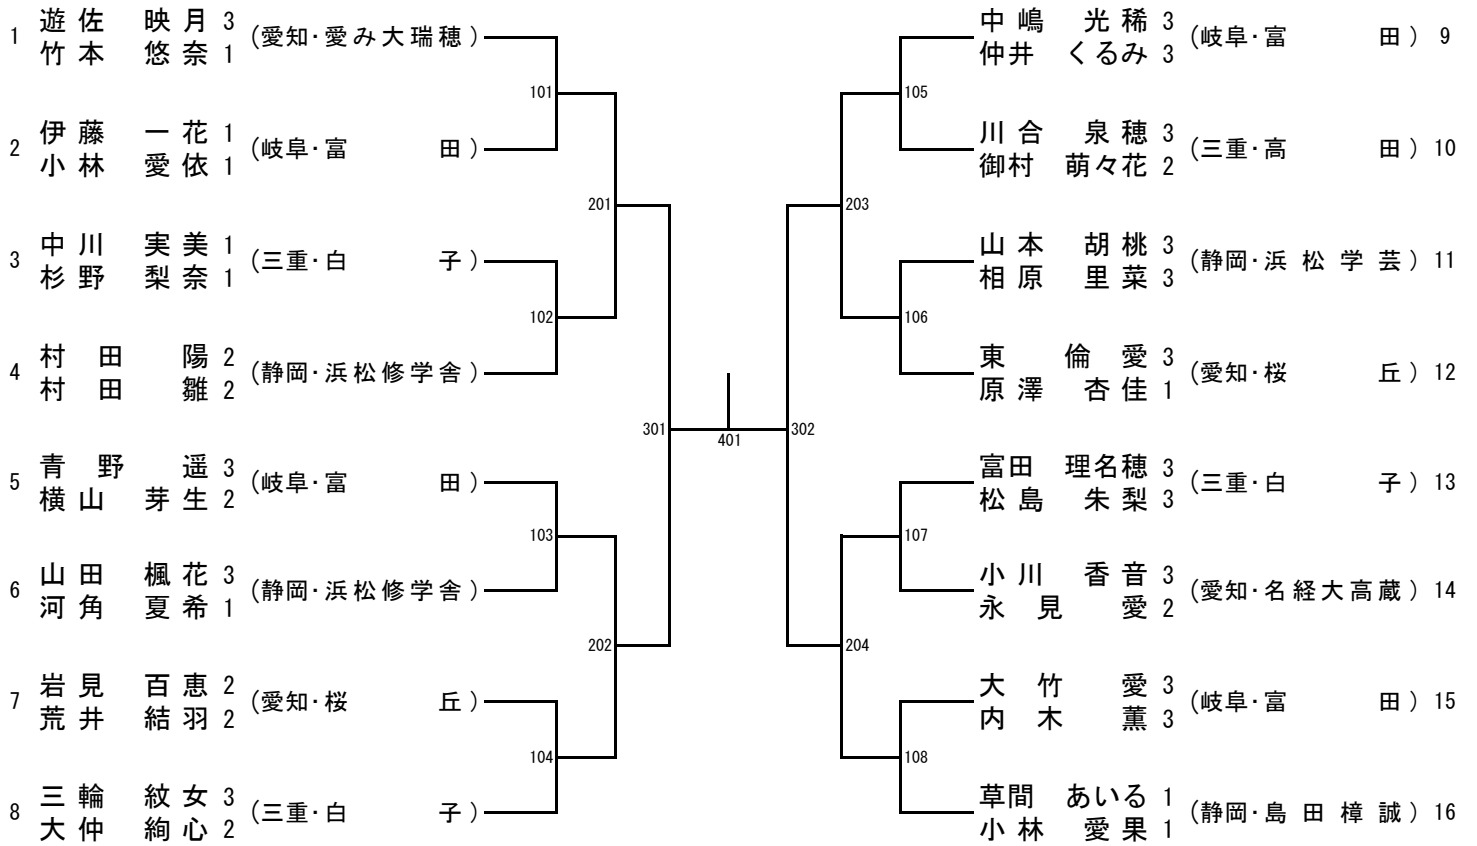

## ＜ 女子ダブルス(GD)の部 ＞

準 決	_____	}	{	_____
勝	_____	}	{	_____
決 勝	_____	}	{	_____

順位	選手名	県名	学校名	順位	選手名	県名	学校名
1位				2位			
3位				3位			