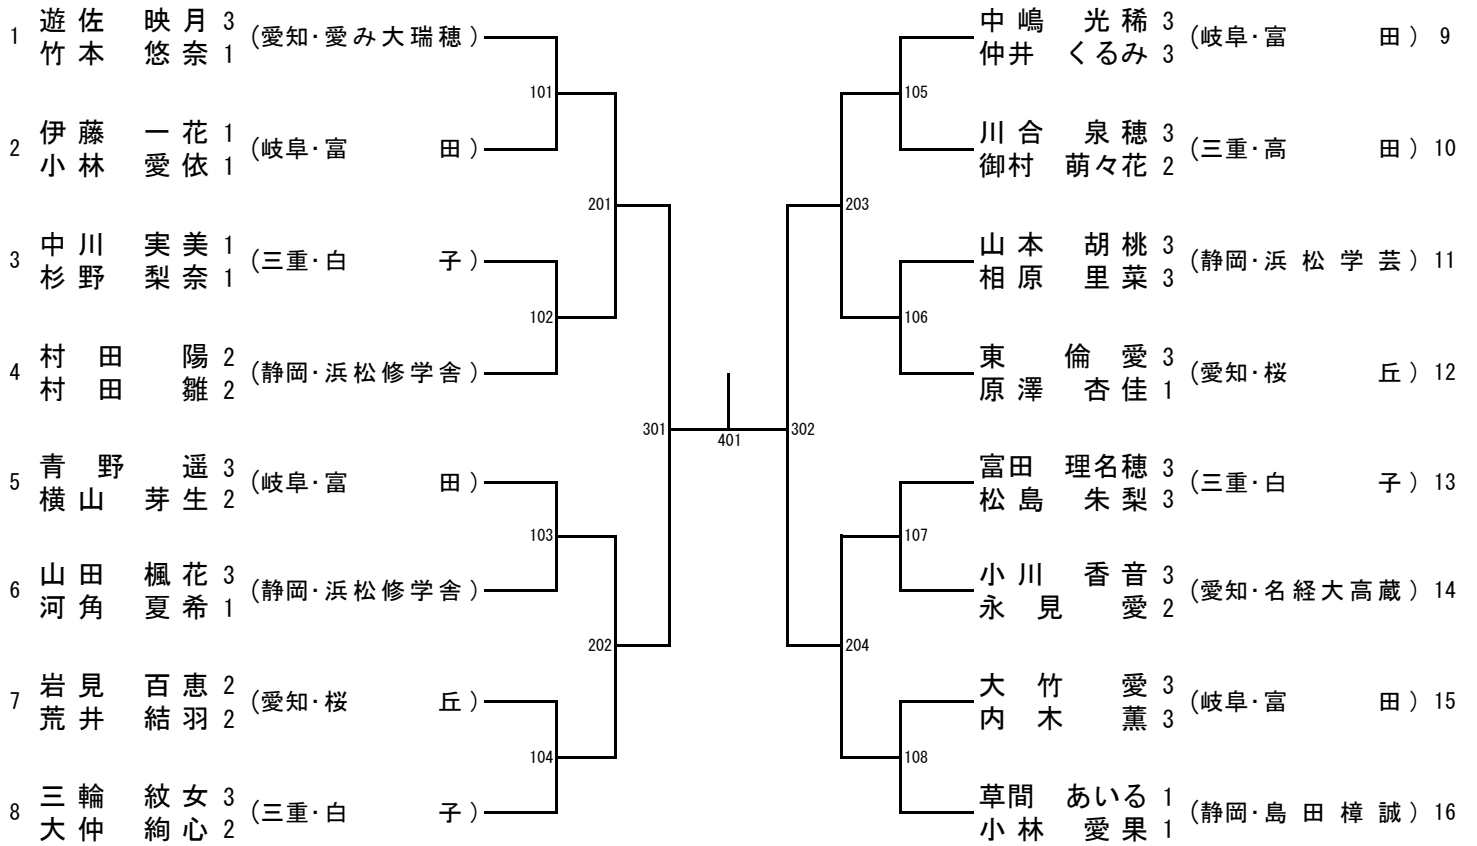

第73回東海高等学校総合体育大会 卓球競技 第2日タイムテーブル

	コート	9:00	9:30	10:00	10:30	11:00	11:30	12:30	13:00	13:30	14:00	14:30	
メインアリーナ	1	BD101	BD 2回戦 ∟ 3回戦	BD 3回戦 ∟ 準決勝	BD 準決勝	BD 決勝						閉会式準備	閉会式
	2	BD201											
	3	BD202											
	4	BD203											
	5	BD204											
	6	BD205											
	7	BD206											
	8	BD207											
	9		GD 2回戦	GD 準決勝	GD 決勝								
	10												
	11												
	12												
	13		BS 1回戦	BS 1回戦 ∟ 2回戦	BS 1回戦 ∟ 2回戦	BS 2回戦 ∟ 3回戦	BS 2回戦 ∟ 3回戦	BS 準決勝	BS 決勝				
	14												
	15												
	16												
	17	GD101											
	18	GD102											
	19	GD103	GS 1回戦	GS 1回戦 ∟ 2回戦	GS 1回戦 ∟ 2回戦	GS 2回戦 ∟ 3回戦	GS 2回戦 ∟ 3回戦	GS 準決勝	GS 決勝				
	20	GD104											
	21	GD105											
	22	GD106											
	23	GD107											
	24	GD108											

※対戦コートは第1試合のみ指定とし、その後は本部からの放送によりコートをご案内します。

※進行状況によっては、タイムテーブルより早く試合に入ることもあります。

＜ 男子学校対抗(BT)の部 ＞

順位	学校名	県名	順位	学校名	県名
1位			2位		
3位			3位		

＜ 女子学校対抗(GT)の部 ＞

順位	学校名	県名	順位	学校名	県名
1位			2位		
3位			3位		

＜ 男子ダブルス(BD)の部 ＞

準 決 勝	_____	}	-	}	_____
決 勝	_____	}	-	}	_____

順位	選手名	県名	学校名	順位	選手名	県名	学校名
1位				2位			
3位				3位			

＜ 女子ダブルス(GD)の部 ＞

準 決		}	{	
勝		}	{	
決 勝		}	{	

順位	選手名	県名	学校名	順位	選手名	県名	学校名
1位				2位			
3位				3位			

＜男子シングルス(BS)の部＞