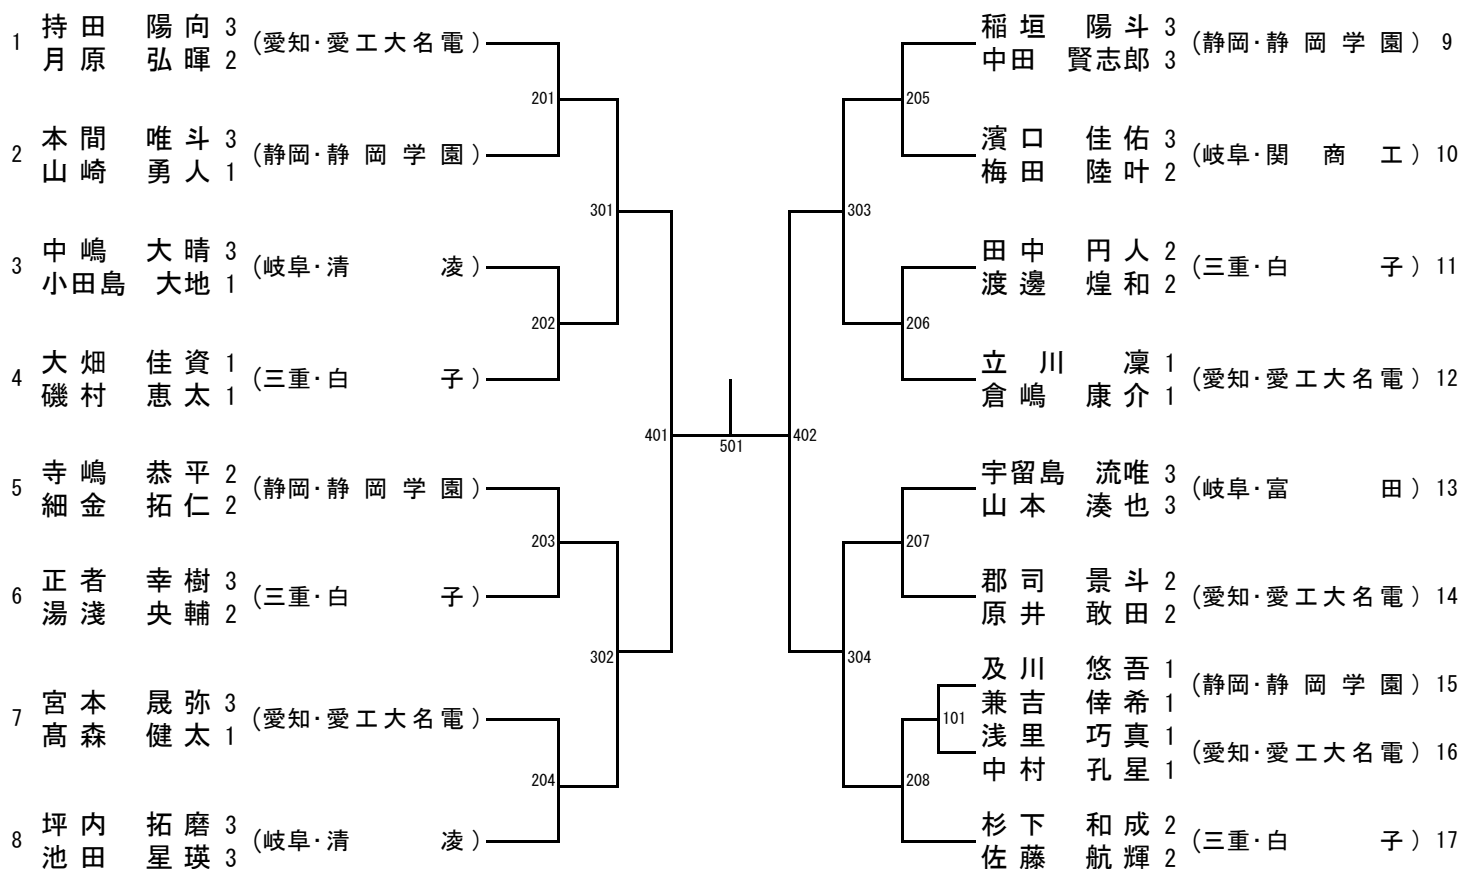

第73回東海高等学校総合体育大会 卓球競技 第1日タイムテーブル

	コート	10:00	10:30	11:00	11:30	12:00	12:30	13:00	13:30	14:00	14:30	15:00	15:30	16:00	16:30	17:00	17:30	
メインアリーナ	1	開始式	GT102			BT1回戦 ∟ BT2回戦	BT2回戦 ∟ BT準決勝	BT準決勝	BT決勝									
	2																	
	3		GT103															
	4																	
	5		GT106															
	6																	
	7		GT107															
	8																	
	9		GT101															
	10																	
	11		GT104															
	12																	
	13		GT105															
	14																	
	15		GT108															
	16																	
	17		BT102			GT2回戦	GT準決勝	GT決勝										
	18																	
	19		BT103															
	20																	
	21		BT106															
	22																	
	23		BT107															
	24																	

第73回東海高等学校総合体育大会 卓球競技 第2日タイムテーブル

	コート	9:00	9:30	10:00	10:30	11:00	11:30	12:30	13:00	13:30	14:00	14:30	
メインアリーナ	1	BD101	BD 2回戦 ∟ 3回戦	BD 3回戦 ∟ 準決勝	BD 準決勝	BD 決勝						閉会式準備	閉会式
	2	BD201											
	3	BD202											
	4	BD203											
	5	BD204											
	6	BD205											
	7	BD206											
	8	BD207											
	9		GD 2回戦	GD 準決勝	GD 決勝								
	10												
	11												
	12												
	13		BS 1回戦	BS 1回戦 ∟ 2回戦	BS 1回戦 ∟ 2回戦	BS 2回戦 ∟ 3回戦	BS 2回戦 ∟ 3回戦	BS 準決勝	BS 決勝				
	14												
	15												
	16												
	17	GD101											
	18	GD102											
	19	GD103	GS 1回戦	GS 1回戦 ∟ 2回戦	GS 1回戦 ∟ 2回戦	GS 2回戦 ∟ 3回戦	GS 2回戦 ∟ 3回戦	GS 準決勝	GS 決勝				
	20	GD104											
	21	GD105											
	22	GD106											
	23	GD107											
	24	GD108											

※対戦コートは第1試合のみ指定とし、その後は本部からの放送によりコートをご案内します。

※進行状況によっては、タイムテーブルより早く試合に入ることもあります。

＜ 男子学校対抗(BT)の部 ＞

順位	学校名	県名	順位	学校名	県名
1位			2位		
3位			3位		

＜ 女子学校対抗(GT)の部 ＞

順位	学校名	県名	順位	学校名	県名
1位			2位		
3位			3位		

＜ 男子ダブルス(BD)の部 ＞

準 決 勝	_____	}	-	}	_____
決 勝	_____	}	-	}	_____

順位	選手名	県名	学校名	順位	選手名	県名	学校名
1位				2位			
3位				3位			

＜ 女子ダブルス(GD)の部 ＞

準 決		}	{	
勝		}	{	
決 勝		}	{	

順位	選手名	県名	学校名	順位	選手名	県名	学校名
1位				2位			
3位				3位			

＜男子シングルス(BS)の部＞