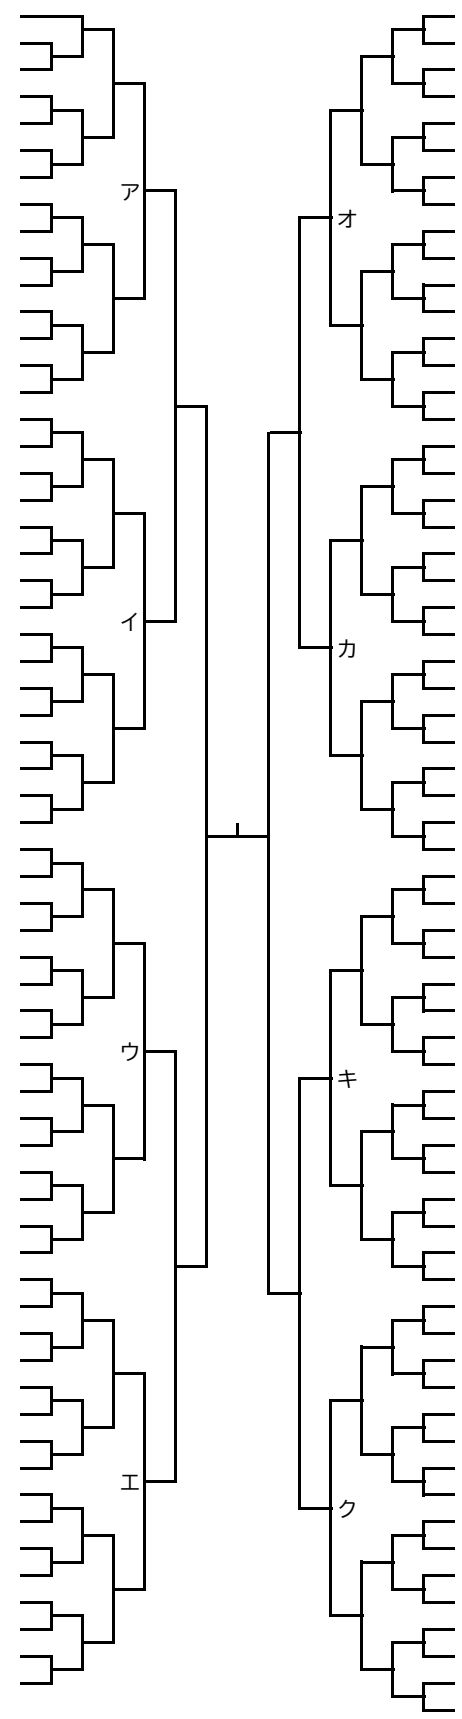

令和8年度 愛知県高等学校総合体育大会 卓球競技 尾張支部予選会

令和8年4月26日
尾西スポーツセンター

男子ダブルス

- 1 佐々木
- 2 孫杉山
- 3 打有村
- 4 武林伊
- 5 浅片橋
- 6 野村山
- 7 上大加
- 8 園岩辻
- 9 伊加佐
- 10 渡古伊
- 11 太松後
- 12 前河森
- 13 小後糸
- 14 大平内
- 15 金佐吉
- 16 野栗奥
- 17 後田社
- 18 大佐加
- 19 古北西
- 20 小伊中
- 21 具加嶺
- 22 稻生
- 23 村野田
- 24 賀上田
- 25 藤田倉
- 26 本サテ
- 27 岡代中
- 28 永藤藤
- 29 邊山藤
- 30 元藤田
- 31 原本川
- 32 藤野野
- 33 子田川
- 34 松中本
- 35 西藤中
- 36 本畑伯
- 37 藤田井
- 38 尾坂藤
- 39 田塚藤
- 40 井生
- 41 井川田
- 42 島藤村
- 43 井山枝
- 44 口西館
- 45 澤井間
- 46 井方元
- 47 田崎藤
- 48 岡松藤
- 49 島藤森
- 50 藤田端
- 51 杉田井
- 52 星村中
- 53 藤谷田
- 54 本藤本
- 55 村田塚
- 56 藤橋木
- 57 川島木
- 58 口川松
- 59 崎林野
- 60 田杉
- 61 井若
- 62 小谷豊
- 63 大加北
- 64 横片今
- 65 西寺澤
- 66 藤坪高
- 67 永脇山
- 68 藤野宮
- 69 佐梅行
- 70 後岡左
- 71 福加吉
- 72 川若山
- 73 竹田後
- 74 磯前山
- 75 加森中
- 76 白大伊
- 77 三青前
- 78 小鈴野
- 79 小上山
- 80 小鎌内
- 81 若杉