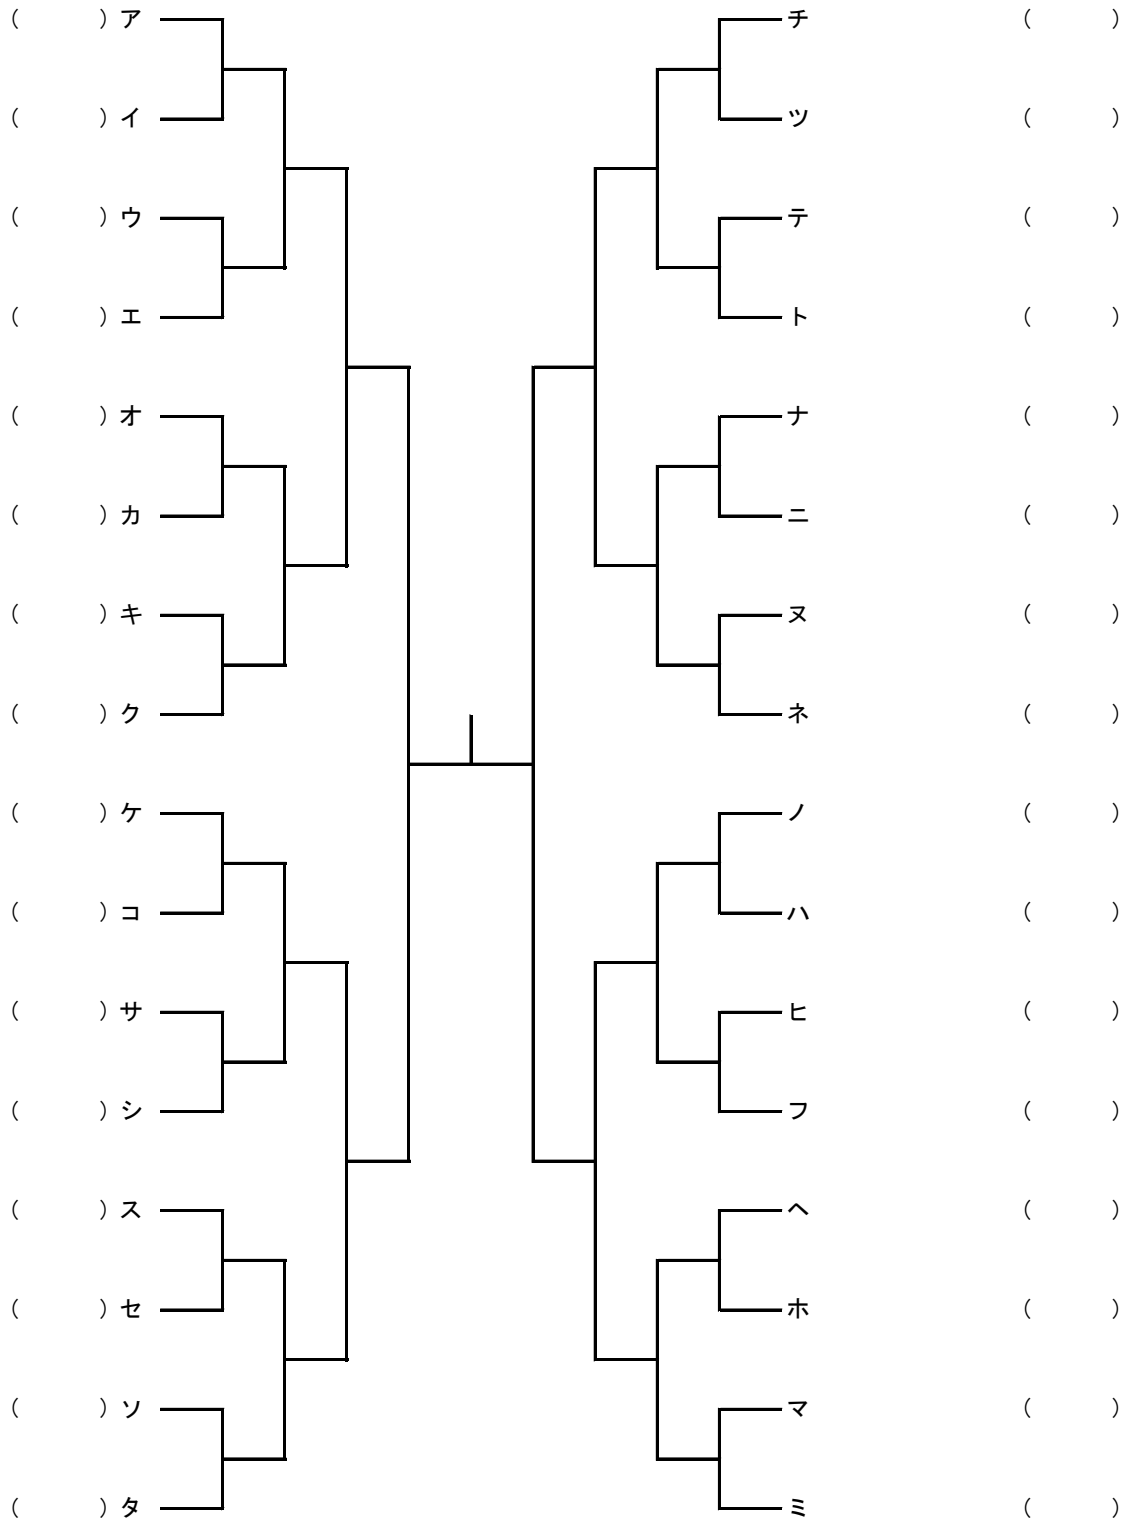

令和6年度愛知県高等学校総合体育大会 卓球競技尾張支部予選会

令和6年4月29日稲沢市総合体育館

女子シングルス

令和6年度愛知県高等学校総合体育大会 卓球競技尾張支部予選会
 令和6年4月29日稲沢総合体育館

優勝決定戦

3位決定戦

県大会出場決定戦①（17～32位）

県大会出場決定戦②

令和6年度愛知県高等学校総合体育大会 卓球競技尾張支部予選会

令和6年4月28日尾西SC

女子ダブルス

令和6年度愛知県高等学校総合体育大会 卓球競技尾張支部予選会
 令和6年4月28日尾西SC

優勝決定戦

3位決定戦

県大会出場決定戦（ベスト8決定戦敗退）