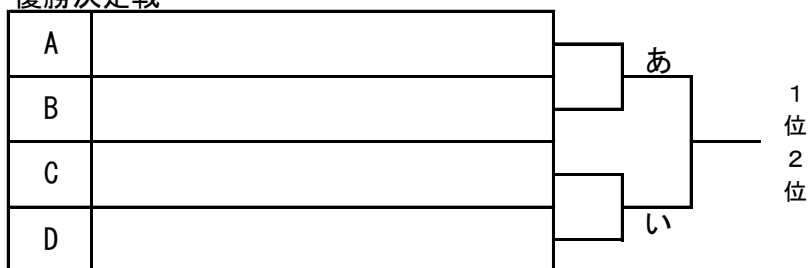

令和6年度愛知県高等学校総合体育大会 卓球競技尾張支部予選会

令和6年4月29日稲沢市総合体育館

女子シングルス

令和6年度愛知県高等学校総合体育大会 卓球競技尾張支部予選会
 令和6年4月29日稲沢総合体育館

優勝決定戦

3位決定戦

県大会出場決定戦①（17～32位）

県大会出場決定戦②

令和6年度愛知県高等学校総合体育大会 卓球競技尾張支部予選会

令和6年4月28日尾西SC

女子ダブルス

令和6年度愛知県高等学校総合体育大会 卓球競技尾張支部予選会
 令和6年4月28日尾西SC

優勝決定戦

3位決定戦

県大会出場決定戦（ベスト8決定戦敗退）