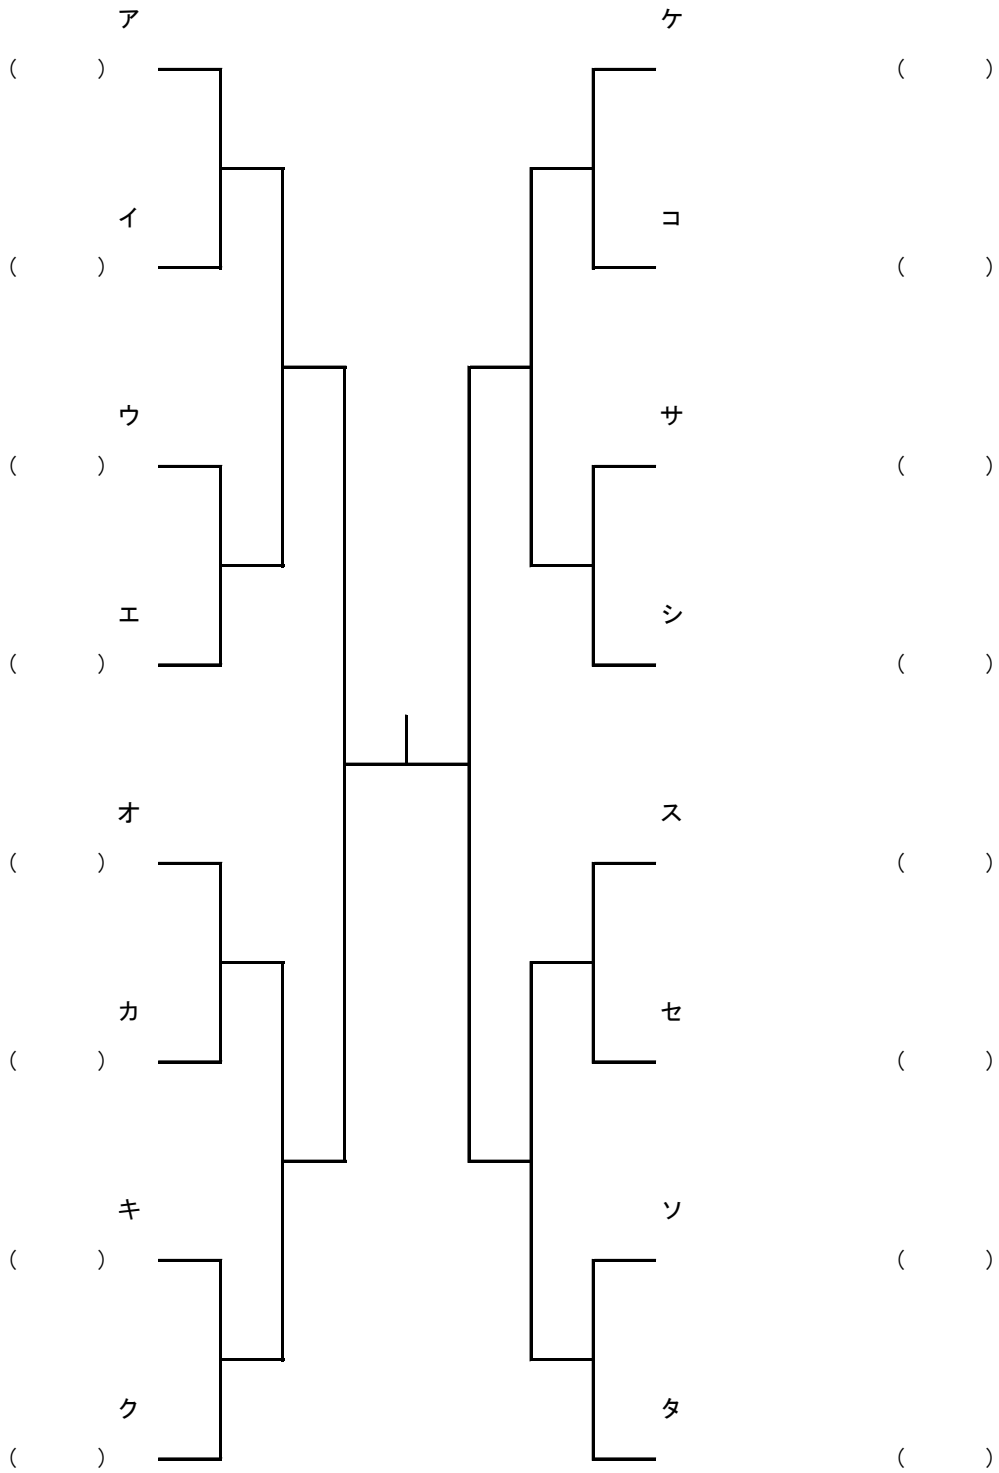

令和6年度愛知県高等学校総合体育大会 卓球競技尾張支部予選会

令和6年4月29日稲沢市総合体育館

女子シングルス

令和6年度愛知県高等学校総合体育大会 卓球競技尾張支部予選会
 令和6年4月29日稲沢総合体育館

優勝決定戦

3位決定戦

県大会出場決定戦①（17～32位）

県大会出場決定戦②

令和6年度愛知県高等学校総合体育大会 卓球競技尾張支部予選会

令和6年4月28日尾西SC

女子ダブルス

令和6年度愛知県高等学校総合体育大会 卓球競技尾張支部予選会
 令和6年4月28日尾西SC

優勝決定戦

3位決定戦

県大会出場決定戦（ベスト8決定戦敗退）