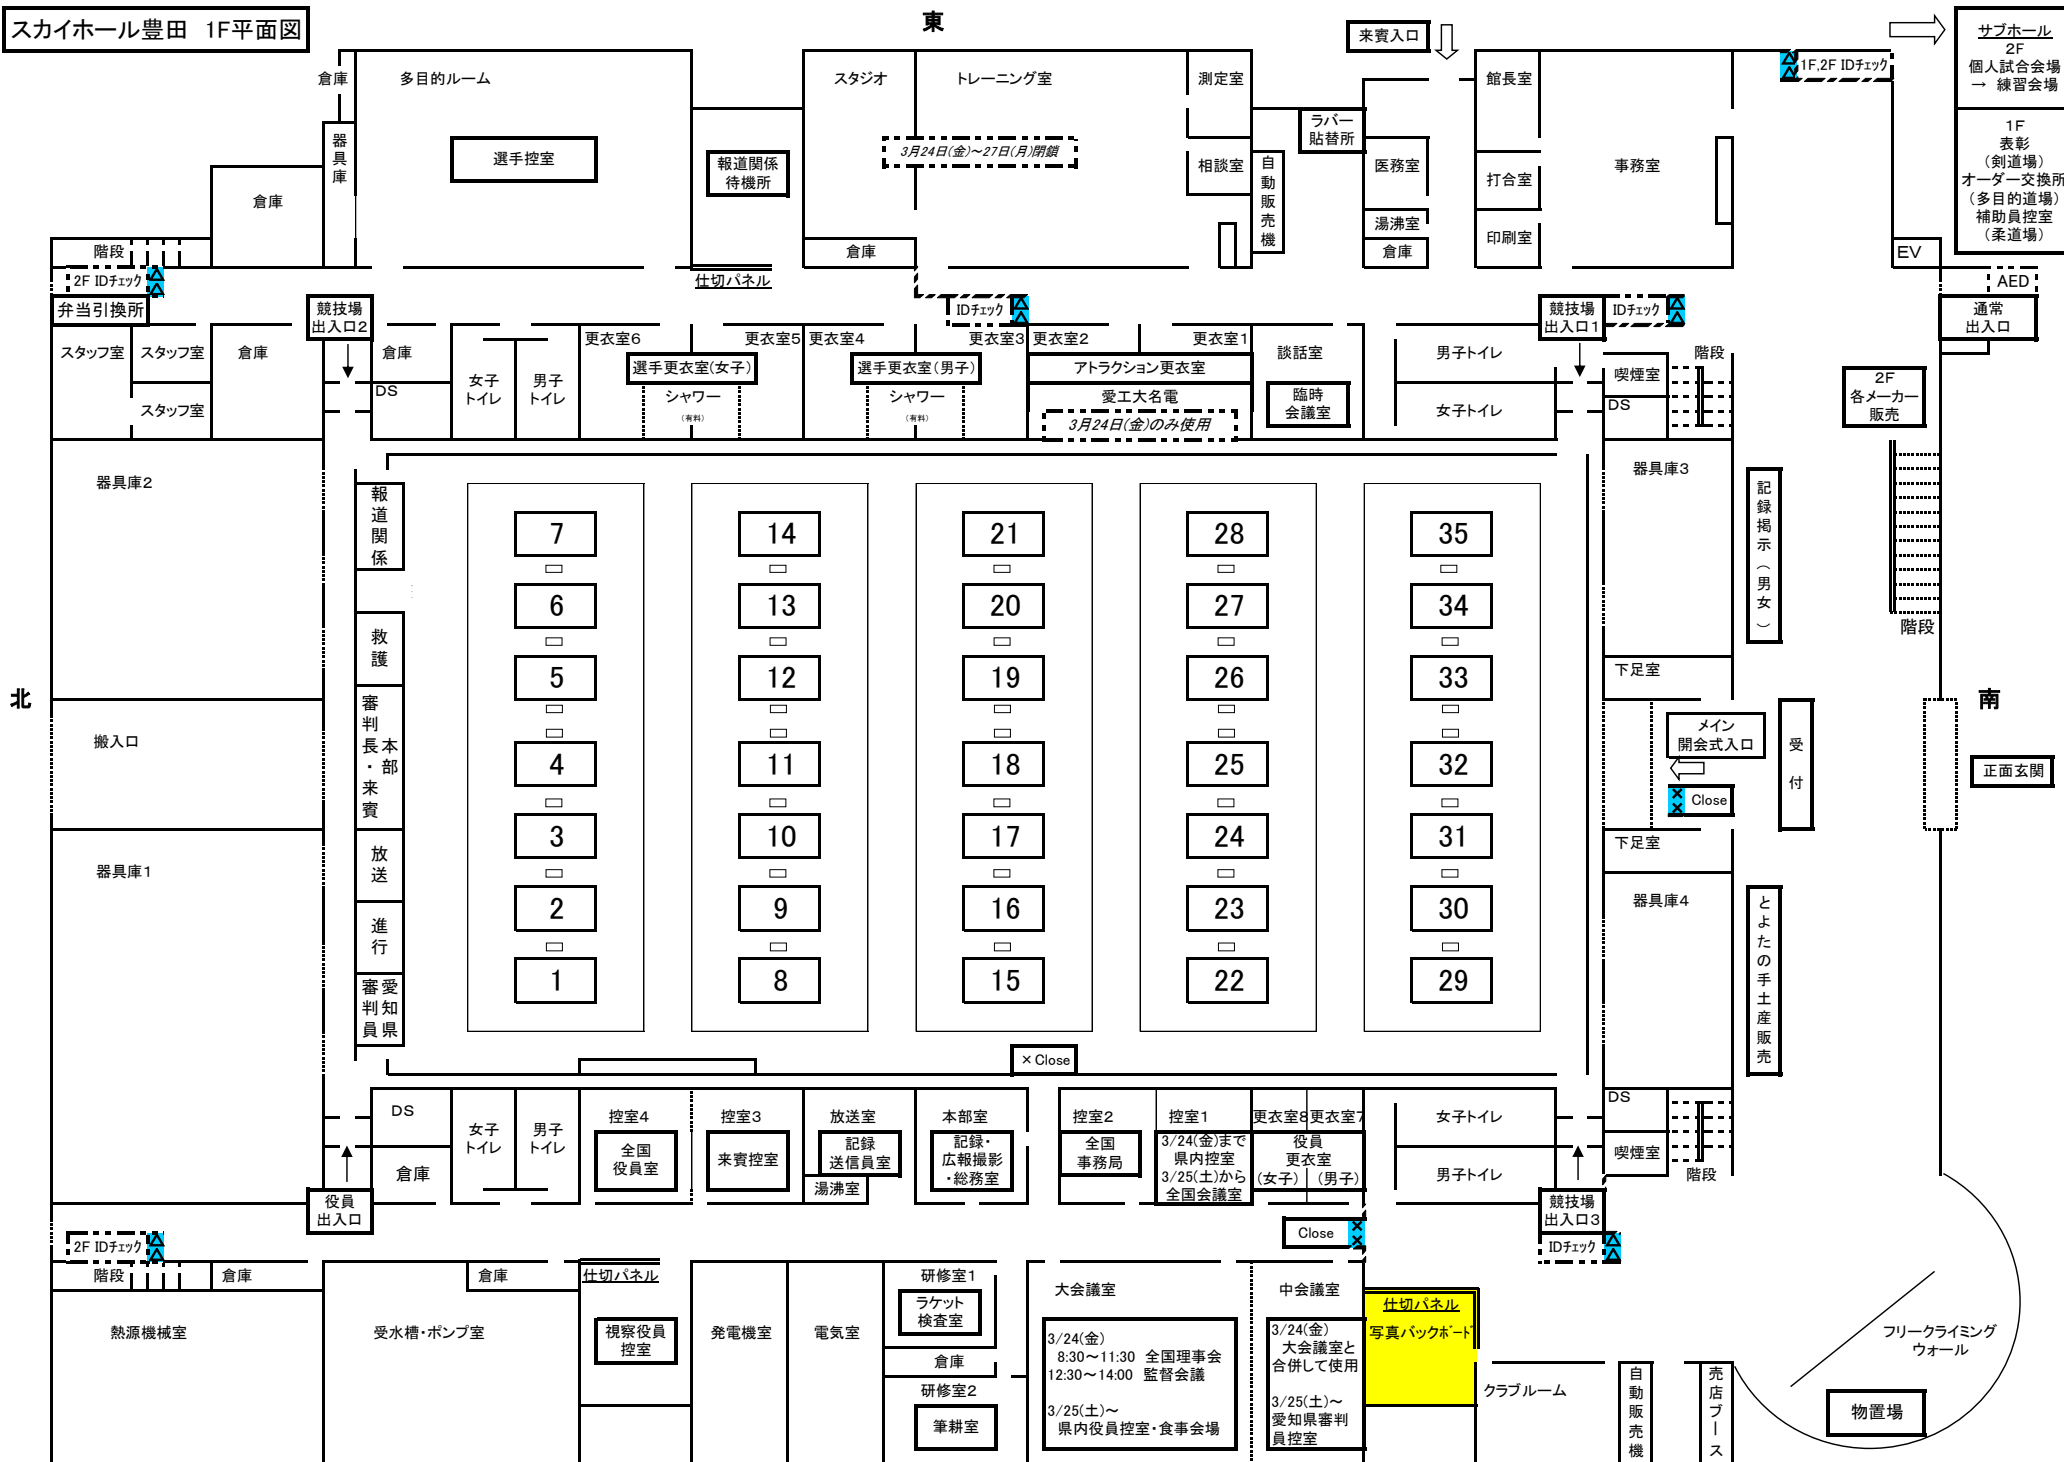

スカイホール豊田 1F平面図

東

西

北

南

3月24日(金)~27日(月)閉鎖

愛工大名電  
3月24日(金)のみ使用

× Close

Close

Close

仕切パネル  
写真バックボード

大会議室  
3/24(金)  
8:30~11:30 全国理事会  
12:30~14:00 監督会議  
3/25(土)~  
県内役員控室・食事会場

中会議室  
3/24(金)  
大会議室と  
合併して使用  
3/25(土)~  
愛知県審判  
員控室

物置場

フリークライミング  
ウォール

正面玄関

記録掲示 (男女)

とよたの  
手土産販売

受付

メイン  
開会式入口  
Close

AED

通常  
出入口

2F  
各メーカー  
販売

EV

サブホール  
2F  
個人試合会場  
→ 練習会場  
1F  
表彰  
(剣道場)  
オーダー交換所  
(多目的道場)  
補助員控室  
(柔道場)

1F,2F IDチェック

競技場  
出入口1  
IDチェック

IDチェック

競技場  
出入口2

階段

2F IDチェック

弁当引換所