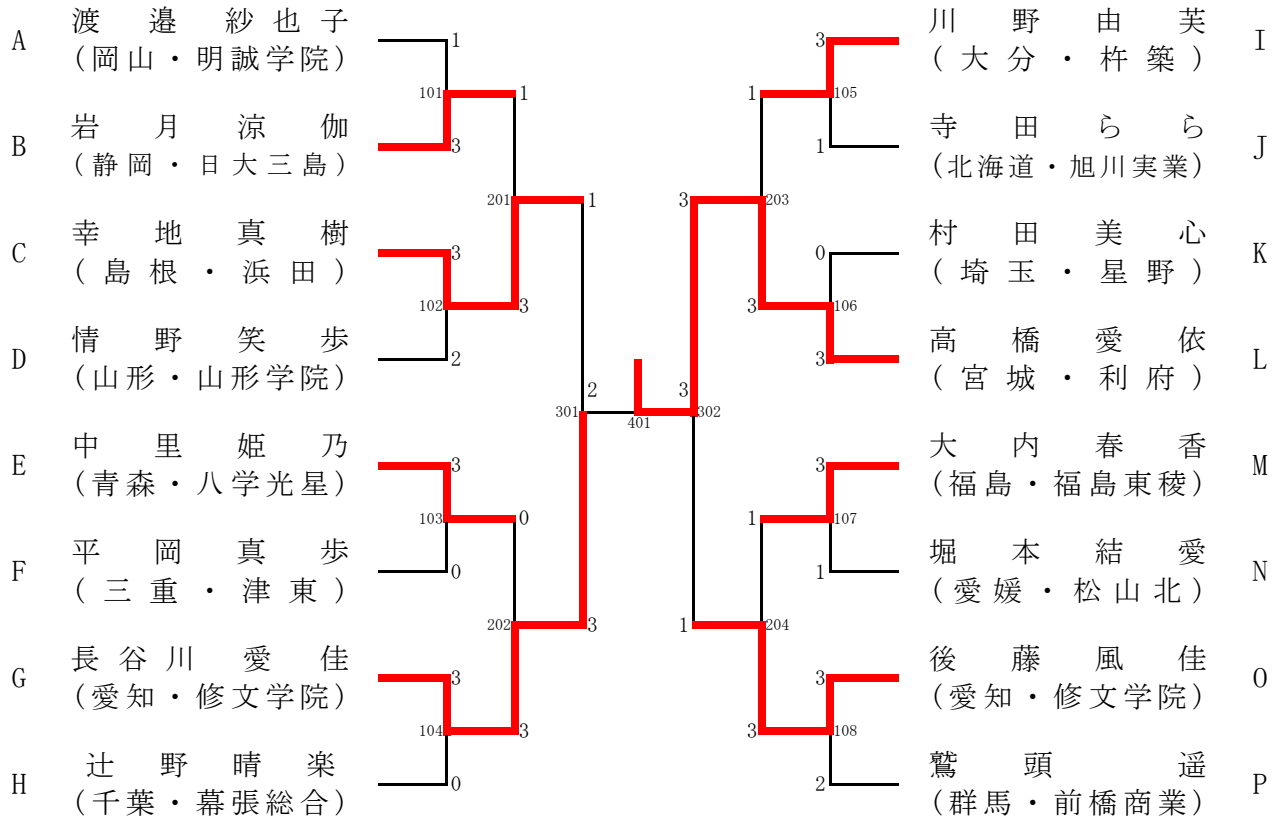

GS 第50回記念全国高等学校選抜卓球大会 女子シングルス（2部）決勝トーナメント

決勝 GS 401

長谷川 愛佳 愛知・修文学院	2	12 - 10 12 - 14 5 - 11 11 - 2 9 - 11	高橋 愛依 宮城・利府	3
-------------------	---	--	----------------	---

- 優勝 高橋 愛依 (宮城・利府) 第3位 幸地 真樹 (島根・浜田)
- 第2位 長谷川 愛佳 (愛知・修文学院) 第3位 後藤 風佳 (愛知・修文学院)
- 第5位 岩月 涼伽 (静岡・日大三島)
- 第5位 中里 姫乃 (青森・八学光星)
- 第5位 川野 由芙 (大分・杵築)
- 第5位 大内 春香 (福島・福島東稜)