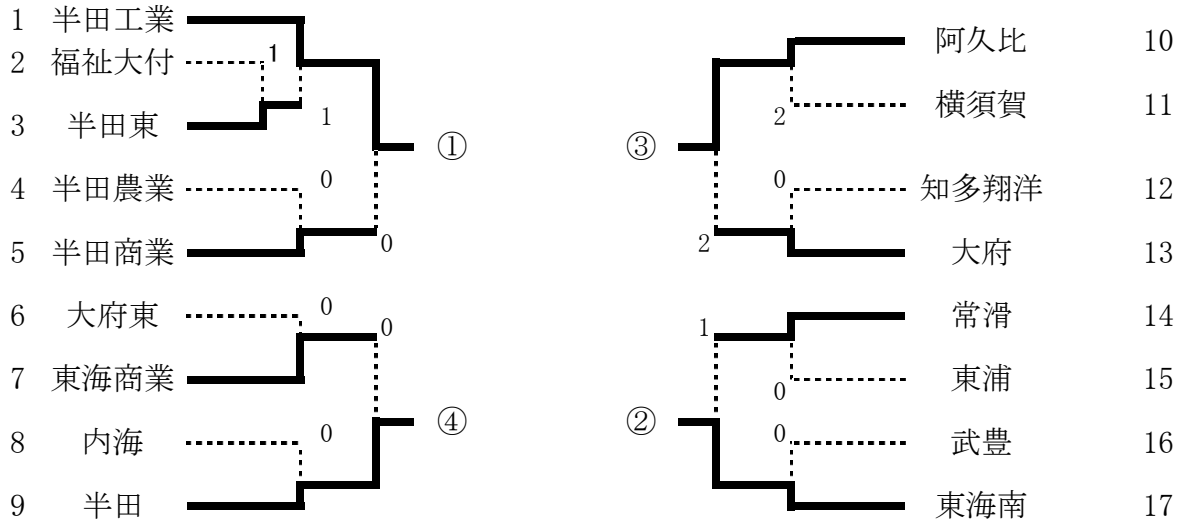

《男子学校対抗の部》

〈 決勝リーグ 〉

	半田工業	東海南	阿久比	半田	試合得点	順位
① 半田工業		1-3	3-0	1-3	4	3
② 東海南	3-1		3-0	2-3	5	2
③ 阿久比	0-3	0-3		0-3	3	4
④ 半田	1-3	3-2	3-0		6	1

〈男子〉優勝 半田 2位 東海南 3位 半田工業 4位 阿久比

《女子学校対抗の部》

〈 決勝リーグ 〉

	半田商業	半田	大府	半田農業	試合得点	順位
① 半田商業		3-2	3-1	2-3	5	2
② 半田	2-3		3-1	0-3	4	3
③ 大府	1-3	1-3		1-3	3	4
④ 半田農業	3-2	3-0	3-1		6	1