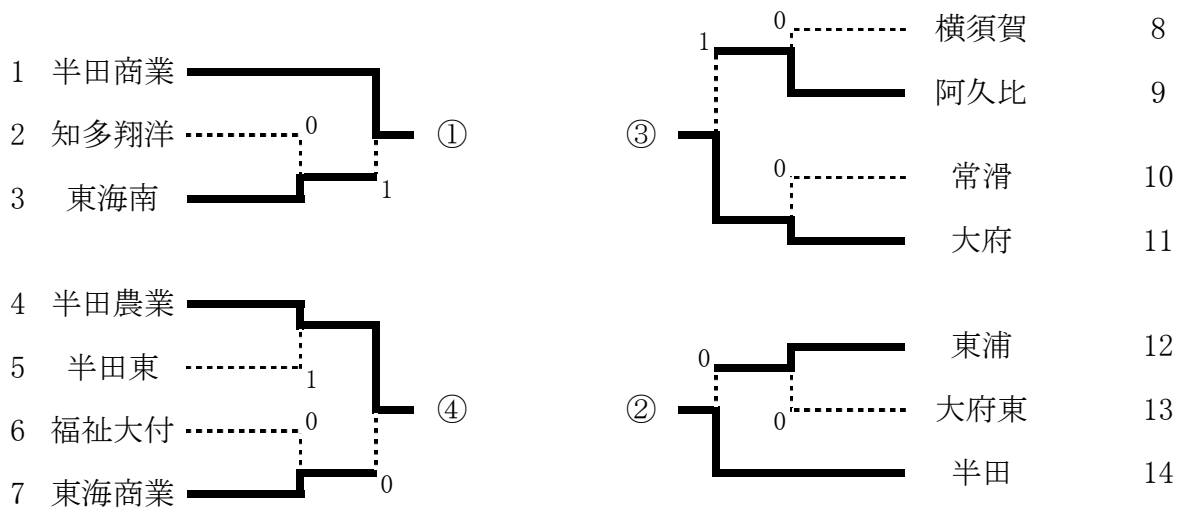

《男子学校対抗の部》

〈 決勝リーグ 〉

	半田工業	東海南	阿久比	半田	試合得点	順位
① 半田工業		1-3	3-0	1-3	4	3
② 東海南	3-1		3-0	2-3	5	2
③ 阿久比	0-3	0-3		0-3	3	4
④ 半田	1-3	3-2	3-0		6	1

〈男子〉優勝 半田 2位 東海南 3位 半田工業 4位 阿久比

《女子学校対抗の部》

〈 決勝リーグ 〉

	半田商業	半田	大府	半田農業	試合得点	順位
① 半田商業		3-2	3-1	2-3	5	2
② 半田	2-3		3-1	0-3	4	3
③ 大府	1-3	1-3		1-3	3	4
④ 半田農業	3-2	3-0	3-1		6	1