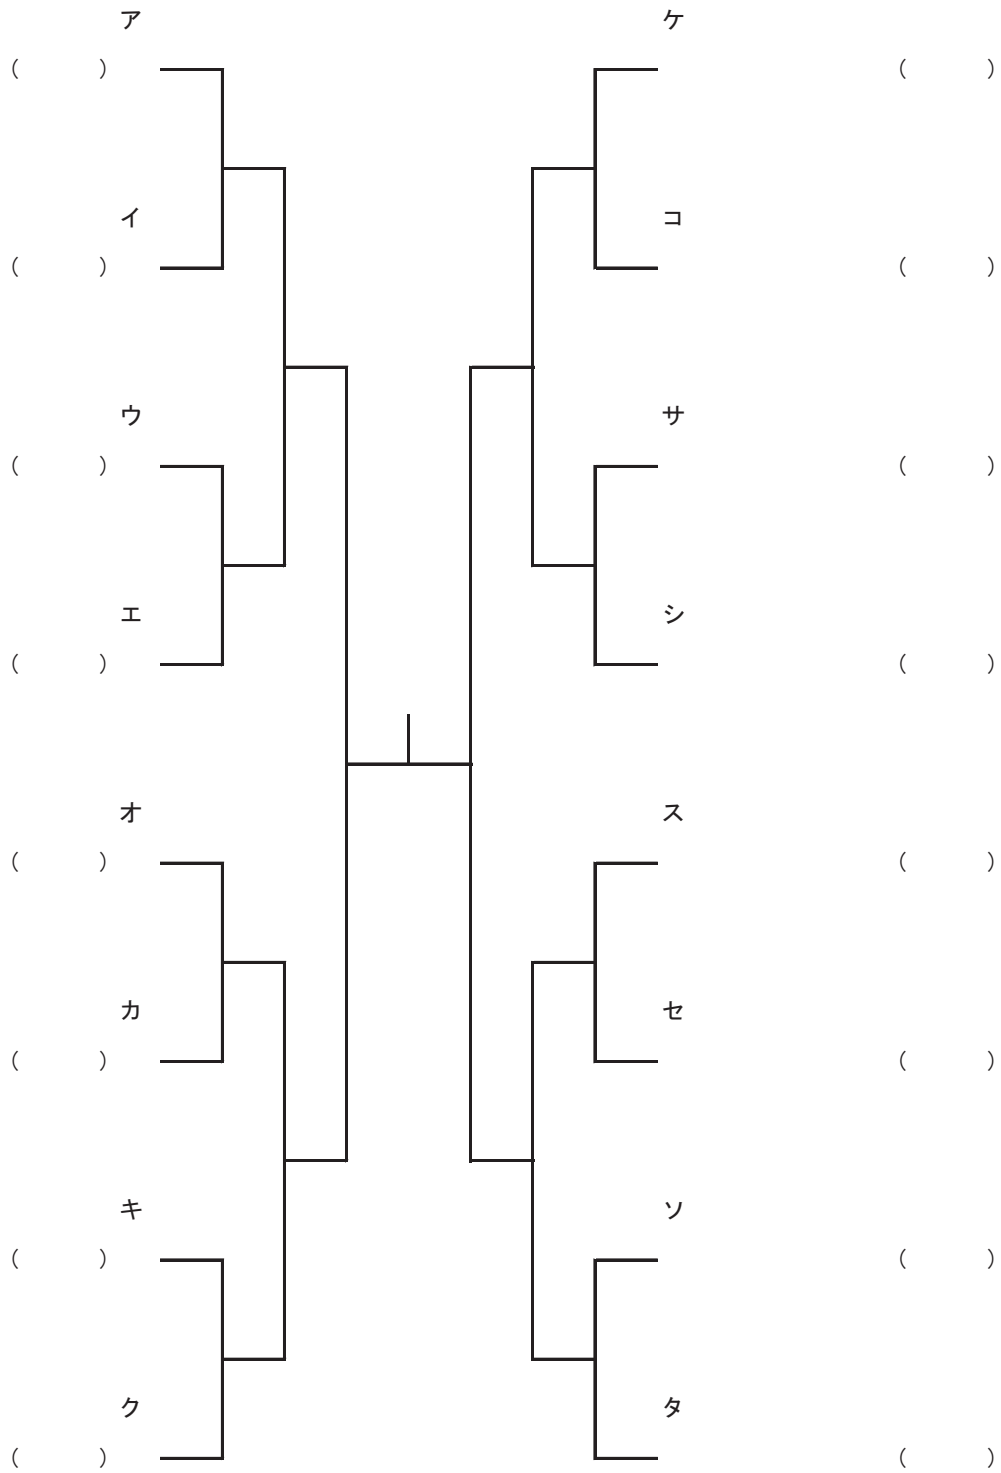

令和6年度愛知県高等学校総合体育大会 卓球競技尾張支部予選会

令和6年4月29日稲沢市総合体育館

女子シングルス

令和6年度愛知県高等学校総合体育大会 卓球競技尾張支部予選会  
 令和6年4月29日稲沢総合体育館

優勝決定戦

3位決定戦

県大会出場決定戦①（17～32位）

県大会出場決定戦②

令和6年度愛知県高等学校総合体育大会 卓球競技尾張支部予選会

令和6年4月28日尾西SC

女子ダブルス

令和6年度愛知県高等学校総合体育大会 卓球競技尾張支部予選会  
 令和6年4月28日尾西SC

優勝決定戦

3位決定戦

県大会出場決定戦（ベスト8決定戦敗退）