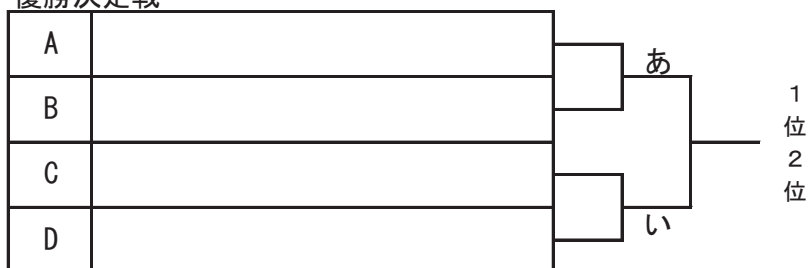

令和6年度愛知県高等学校総合体育大会 卓球競技尾張支部予選会

令和6年4月29日稲沢市総合体育館

女子シングルス

令和6年度愛知県高等学校総合体育大会 卓球競技尾張支部予選会  
 令和6年4月29日稲沢総合体育館

優勝決定戦

3位決定戦

県大会出場決定戦①（17～32位）

県大会出場決定戦②

令和6年度愛知県高等学校総合体育大会 卓球競技尾張支部予選会

令和6年4月28日尾西SC

女子ダブルス

令和6年度愛知県高等学校総合体育大会 卓球競技尾張支部予選会  
 令和6年4月28日尾西SC

優勝決定戦

3位決定戦

県大会出場決定戦（ベスト8決定戦敗退）