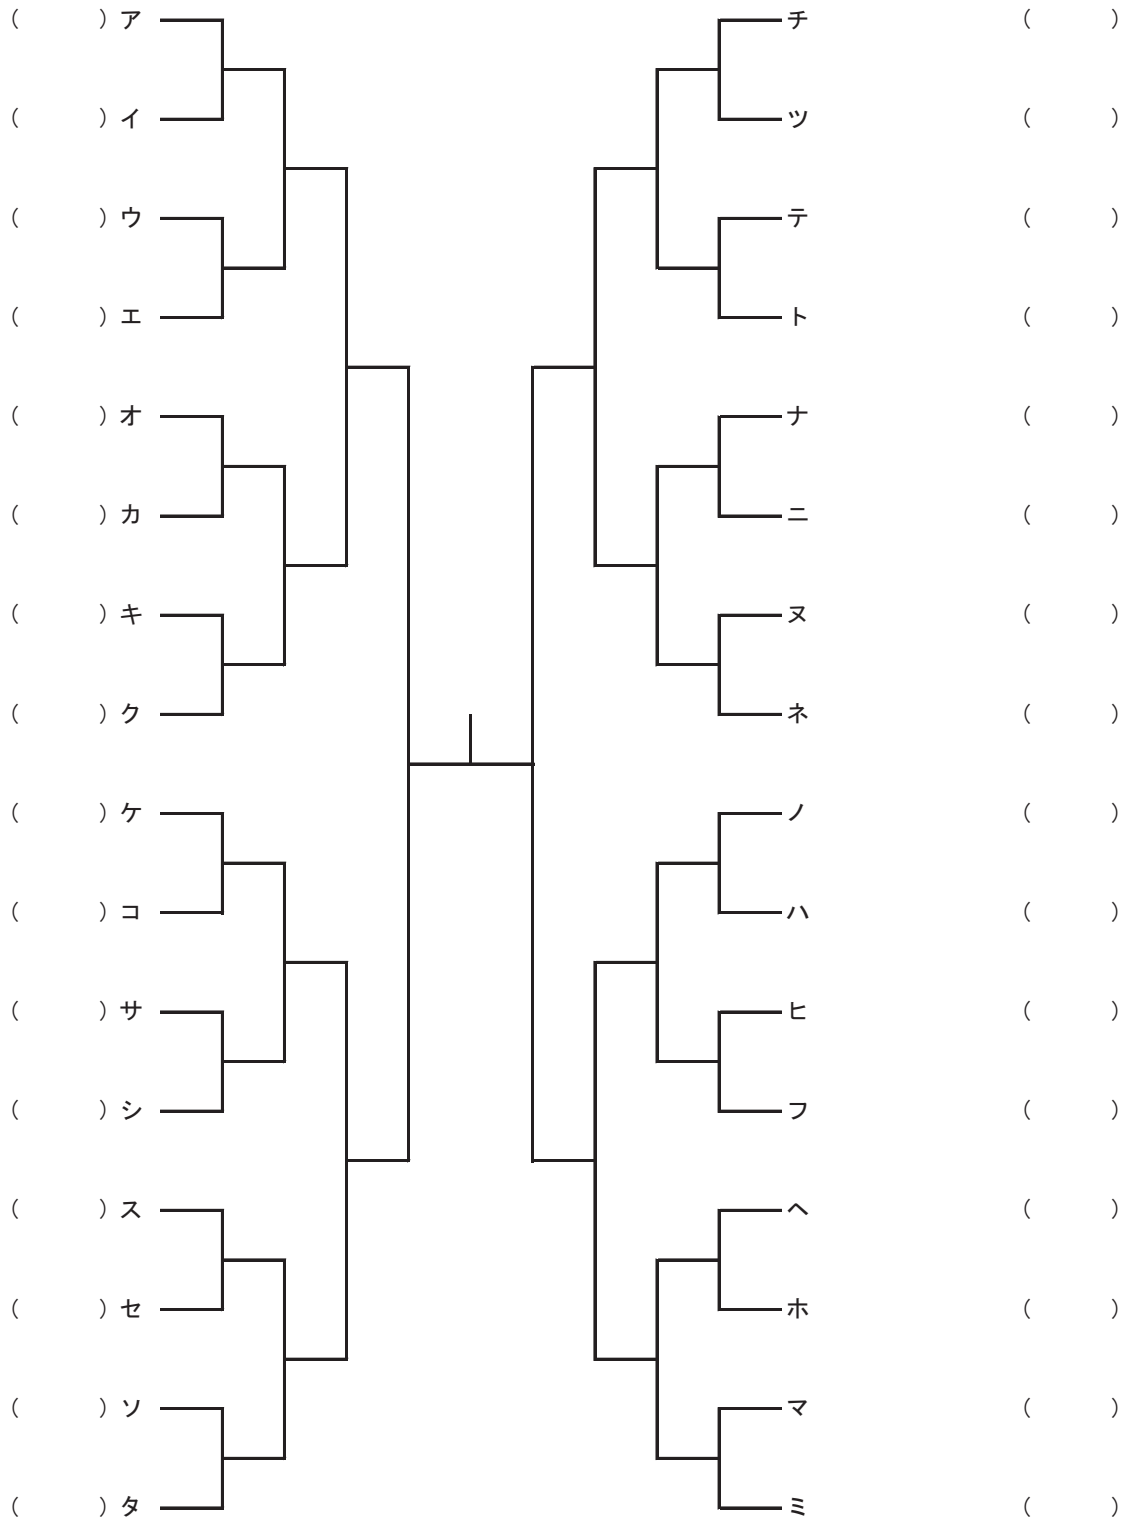

令和6年度愛知県高等学校総合体育大会 卓球競技尾張支部予選会

令和6年4月29日稲沢市総合体育館

女子シングルス

令和6年度愛知県高等学校総合体育大会 卓球競技尾張支部予選会  
 令和6年4月29日稲沢総合体育館

優勝決定戦

3位決定戦

県大会出場決定戦①（17～32位）

県大会出場決定戦②

令和6年度愛知県高等学校総合体育大会 卓球競技尾張支部予選会

令和6年4月28日尾西SC

女子ダブルス

令和6年度愛知県高等学校総合体育大会 卓球競技尾張支部予選会  
 令和6年4月28日尾西SC

優勝決定戦

3位決定戦

県大会出場決定戦（ベスト8決定戦敗退）