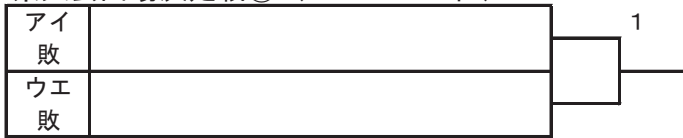

令和6年度愛知県高等学校総合体育大会 卓球競技尾張支部予選会

令和6年4月29日いちのみや中央プラザ

男子シングルス

令和6年度愛知県高等学校総合体育大会 卓球競技尾張支部予選会
 令和6年4月29日いちのみや中央プラザ

優勝決定戦

3位決定戦

県大会出場決定戦① (17~32位)

県大会出場決定戦②

1 勝		1'
2 勝		

3 勝		2'
4 勝		

5 勝		3'
6 勝		

7 勝		4'
8 勝		

県大会出場決定戦③

1' 負		1''
2' 負		

3' 負		2''
4' 負		

県大会出場決定戦④