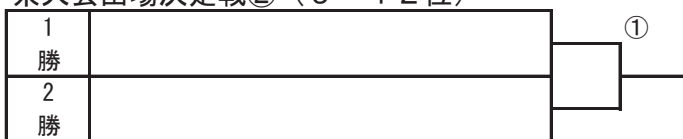

1 勝		1'
2 勝		

3 勝		2'
4 勝		

5 勝		3'
6 勝		

7 勝		4'
8 勝		

県大会出場決定戦③

1' 負		1''
2' 負		

3' 負		2''
4' 負		

県大会出場決定戦④

1'' 負		1
2'' 負		

令和6年度愛知県高等学校総合体育大会 卓球競技尾張支部予選会

令和6年4月28日尾西SC

男子ダブルス

令和6年度愛知県高等学校総合体育大会 卓球競技尾張支部予選会
令和6年4月28日尾西SC

優勝決定戦

3位決定戦

県大会出場決定戦①（ベスト8決定戦敗退）

県大会出場決定戦②（9～12位）

県大会出場決定戦③（11・12位）