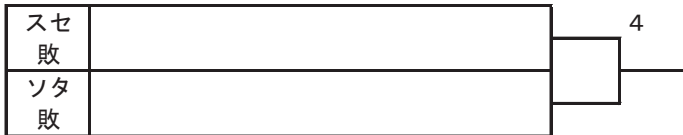

令和6年度愛知県高等学校総合体育大会 卓球競技尾張支部予選会

令和6年4月29日いちのみや中央プラザ

男子シングルス

令和6年度愛知県高等学校総合体育大会 卓球競技尾張支部予選会
 令和6年4月29日いちのみや中央プラザ

優勝決定戦

3位決定戦

県大会出場決定戦① (17~32位)

県大会出場決定戦②

1 勝		1'
2 勝		

3 勝		2'
4 勝		

5 勝		3'
6 勝		

7 勝		4'
8 勝		

県大会出場決定戦③

1' 負		1''
2' 負		

3' 負		2''
4' 負		

県大会出場決定戦④