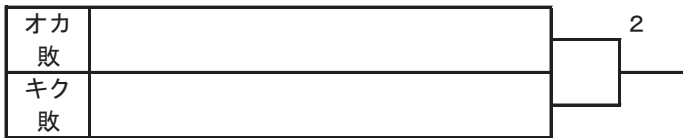

令和6年度愛知県高等学校総合体育大会 卓球競技尾張支部予選会

令和6年4月29日いちのみや中央プラザ

男子シングルス

令和6年度愛知県高等学校総合体育大会 卓球競技尾張支部予選会
 令和6年4月29日いちのみや中央プラザ

優勝決定戦

3位決定戦

県大会出場決定戦① (17~32位)

県大会出場決定戦②

1 勝		1'
2 勝		

3 勝		2'
4 勝		

5 勝		3'
6 勝		

7 勝		4'
8 勝		

県大会出場決定戦③

1' 負		1''
2' 負		

3' 負		2''
4' 負		

県大会出場決定戦④