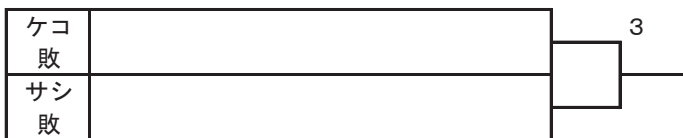

1'' 負		1
2'' 負		

令和6年度愛知県高等学校総合体育大会 卓球競技尾張支部予選会

令和6年4月28日尾西SC

男子ダブルス

令和6年度愛知県高等学校総合体育大会 卓球競技尾張支部予選会
令和6年4月28日尾西SC

優勝決定戦

3位決定戦

県大会出場決定戦①（ベスト8決定戦敗退）

県大会出場決定戦②（9～12位）

県大会出場決定戦③（11・12位）