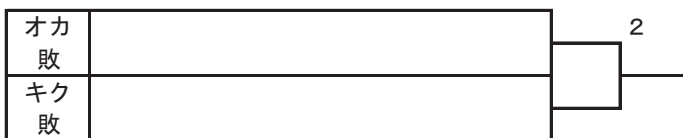

1'' 負		1
2'' 負		

令和6年度愛知県高等学校総合体育大会 卓球競技尾張支部予選会

令和6年4月28日尾西SC

男子ダブルス

令和6年度愛知県高等学校総合体育大会 卓球競技尾張支部予選会
令和6年4月28日尾西SC

優勝決定戦

3位決定戦

県大会出場決定戦①（ベスト8決定戦敗退）

県大会出場決定戦②（9～12位）

県大会出場決定戦③（11・12位）