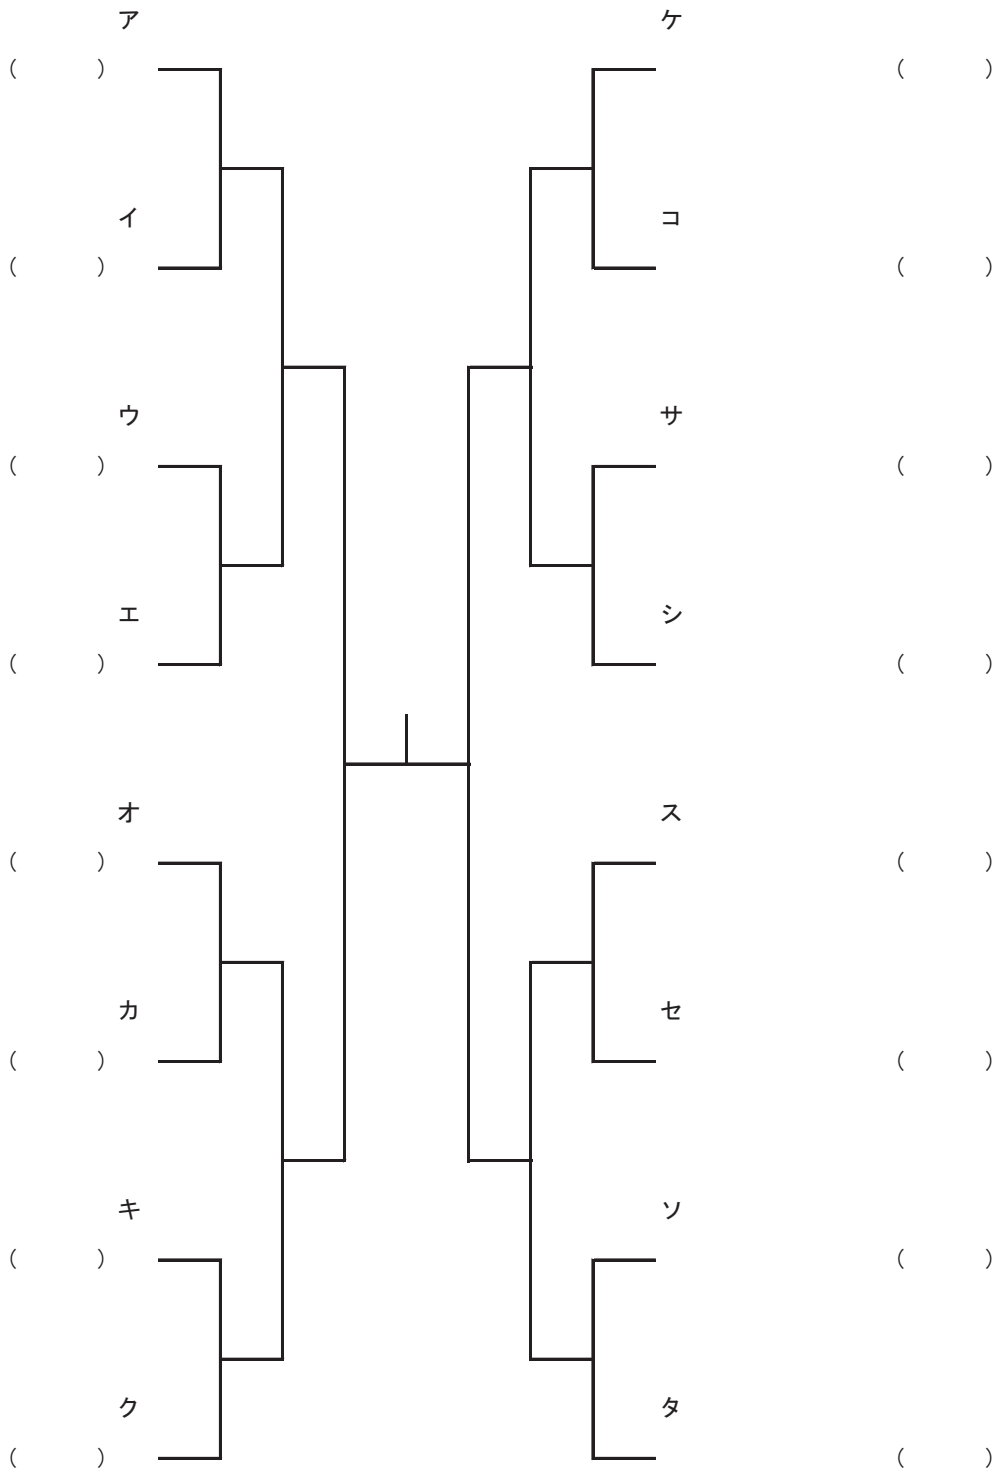

令和6年度愛知県高等学校総合体育大会 卓球競技尾張支部予選会

令和6年4月29日いちのみや中央プラザ

男子シングルス

令和6年度愛知県高等学校総合体育大会 卓球競技尾張支部予選会
 令和6年4月29日いちのみや中央プラザ

優勝決定戦

3位決定戦

県大会出場決定戦① (17~32位)

県大会出場決定戦②

1 勝		1'
2 勝		

3 勝		2'
4 勝		

5 勝		3'
6 勝		

7 勝		4'
8 勝		

県大会出場決定戦③

1' 負		1''
2' 負		

3' 負		2''
4' 負		

県大会出場決定戦④

1'' 負		1
2'' 負		

令和6年度愛知県高等学校総合体育大会 卓球競技尾張支部予選会

令和6年4月28日尾西SC

男子ダブルス

令和6年度愛知県高等学校総合体育大会 卓球競技尾張支部予選会
令和6年4月28日尾西SC

優勝決定戦

3位決定戦

県大会出場決定戦①（ベスト8決定戦敗退）

県大会出場決定戦②（9～12位）

県大会出場決定戦③（11・12位）