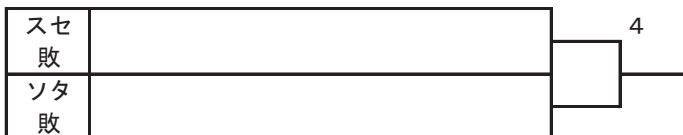

1'' 負		1
2'' 負		

令和6年度愛知県高等学校総合体育大会 卓球競技尾張支部予選会

令和6年4月28日尾西SC

男子ダブルス

令和6年度愛知県高等学校総合体育大会 卓球競技尾張支部予選会
令和6年4月28日尾西SC

優勝決定戦

3位決定戦

県大会出場決定戦①（ベスト8決定戦敗退）

県大会出場決定戦②（9～12位）

県大会出場決定戦③（11・12位）