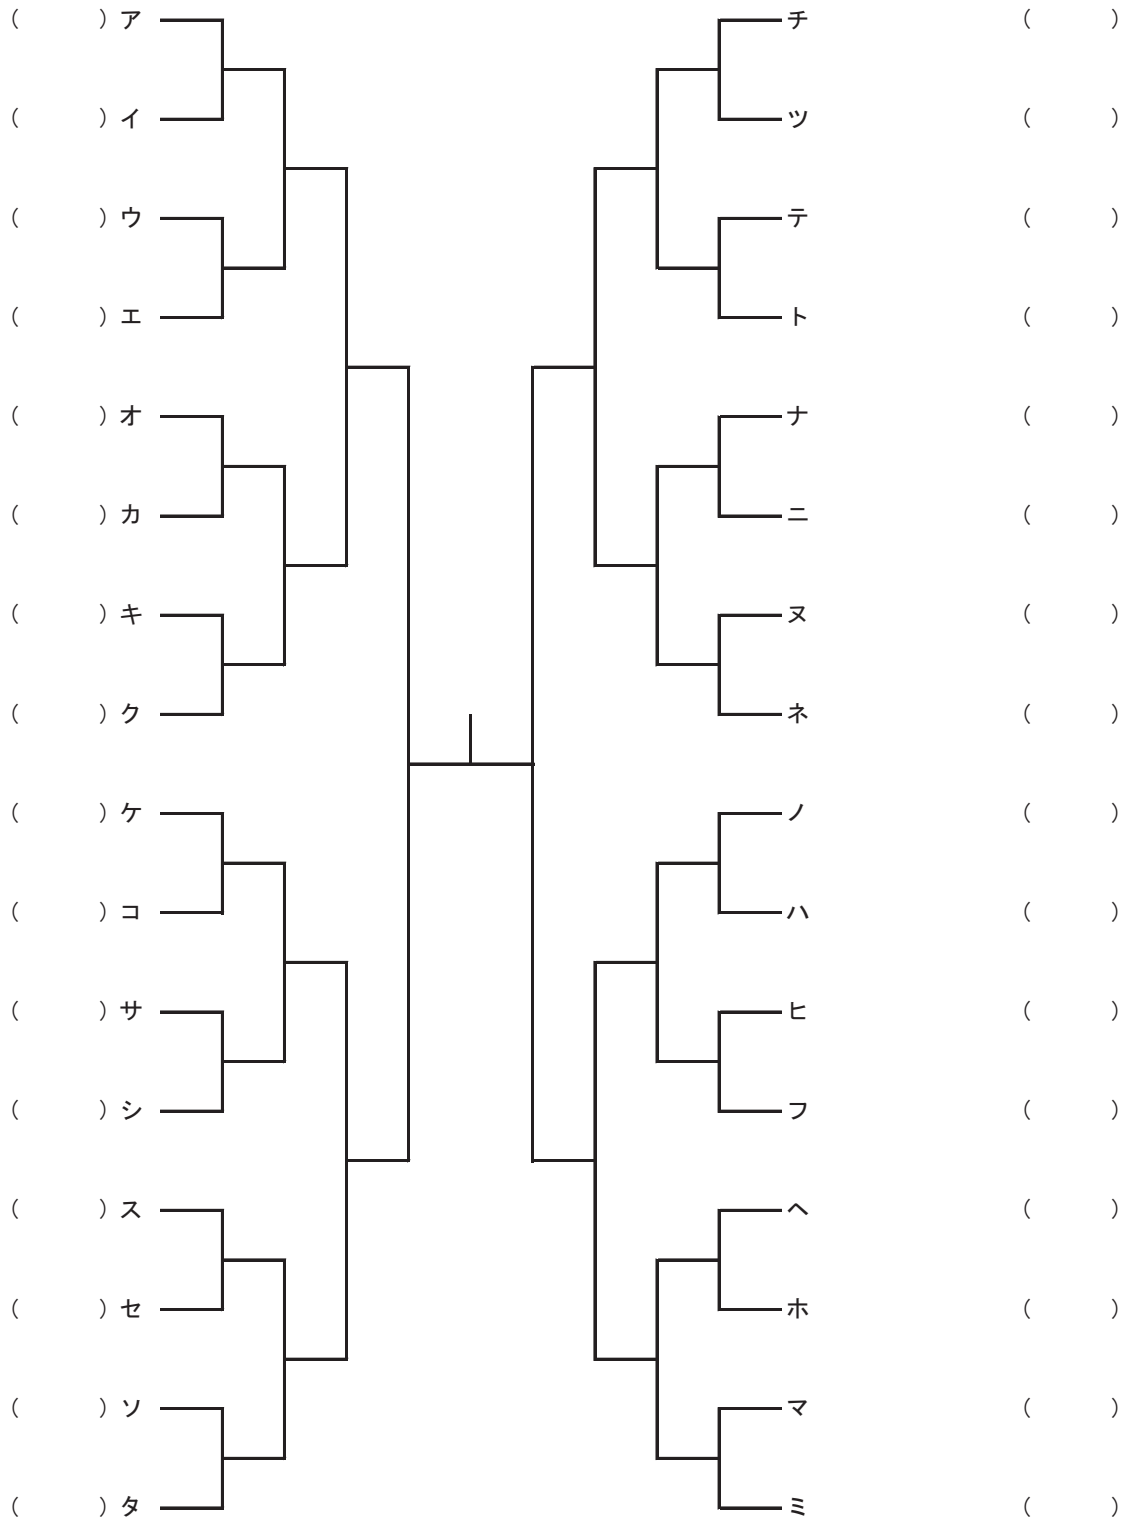

令和6年度愛知県高等学校総合体育大会 卓球競技尾張支部予選会

令和6年4月29日いちのみや中央プラザ

男子シングルス

令和6年度愛知県高等学校総合体育大会 卓球競技尾張支部予選会
 令和6年4月29日いちのみや中央プラザ

優勝決定戦

3位決定戦

県大会出場決定戦① (17~32位)

県大会出場決定戦②

1 勝		1'
2 勝		

3 勝		2'
4 勝		

5 勝		3'
6 勝		

7 勝		4'
8 勝		

県大会出場決定戦③

1' 負		1''
2' 負		

3' 負		2''
4' 負		

県大会出場決定戦④

1'' 負		1
2'' 負		

令和6年度愛知県高等学校総合体育大会 卓球競技尾張支部予選会

令和6年4月28日尾西SC

男子ダブルス

令和6年度愛知県高等学校総合体育大会 卓球競技尾張支部予選会
令和6年4月28日尾西SC

優勝決定戦

3位決定戦

県大会出場決定戦①（ベスト8決定戦敗退）

県大会出場決定戦②（9～12位）

県大会出場決定戦③（11・12位）