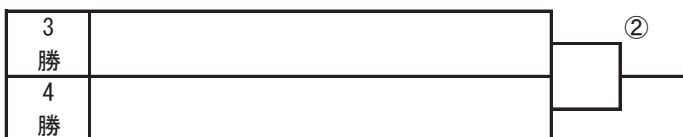

1 勝		1'
2 勝		

3 勝		2'
4 勝		

5 勝		3'
6 勝		

7 勝		4'
8 勝		

県大会出場決定戦③

1' 負		1''
2' 負		

3' 負		2''
4' 負		

県大会出場決定戦④

1'' 負		1
2'' 負		

令和6年度愛知県高等学校総合体育大会 卓球競技尾張支部予選会

令和6年4月28日尾西SC

男子ダブルス

令和6年度愛知県高等学校総合体育大会 卓球競技尾張支部予選会
令和6年4月28日尾西SC

優勝決定戦

3位決定戦

県大会出場決定戦①（ベスト8決定戦敗退）

県大会出場決定戦②（9～12位）

県大会出場決定戦③（11・12位）