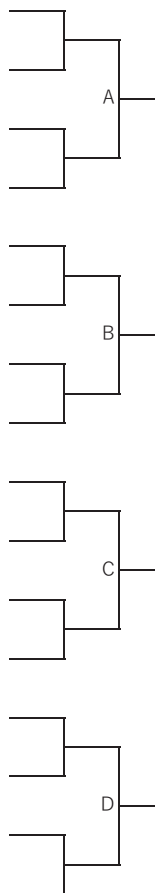

女子シングルス 順位決定戦

- ①負
- ②負
- ③負
- ④負
- ⑤負
- ⑥負
- ⑦負
- ⑧負
- ⑨負
- ⑩負
- ⑪負
- ⑫負
- ⑬負
- ⑭負
- ⑮負
- ⑯負

- A負
- B負
- C負
- D負

令和6年度愛知県高等学校総合体育大会名南支部予選

令和6年4月27日(土)

名古屋市緑スポーツセンター

女子ダブルス

1	鶴岡 伶菜・池間 優衣 (愛み大瑞穂)		中村 泉月・遊佐 美月 (愛み大瑞穂)	25
2	高須 萩子・林 日和 (向陽)		田中 綾音・藤岡 咲菜 (熱田)	26
3	鈴木 楓菜・福永 せら (東郷)		山下 実歩・加藤 遙七 (向陽)	27
4	牧野 泉美・河副 花梨 (豊明)	①	吉村 日那・北沢 舞 (中村)	28
5	bye		服部 陽音・三輪 明日香 (中川青和)	29
6	新美 叶羽・梶野 みずほ (熱田)		加藤 沙彩・中村 陽花 (日進西)	30
7	藤井 碧乃・稲吉 優歌 (名経大高蔵)		飯干 紗世・吉田 七葉 (愛み大瑞穂)	31
8	村松 結奈・嶺崎 咲良 (松蔭)		伊与田 桜・北村 凜 (緑)	32
9	金井 杏純・加藤 里菜 (桜花学園)		林口 明香里・上村 日菜 (向陽)	33
10	森下 月葉・水谷 菜々乃 (名古屋南)	②	高橋 古都・木之下 ひなの (東郷)	34
11	道家 優月・伊藤 柚希 (日進西)		金田 倫奈・島本 はる壱 (瑞陵)	35
12	川原 夕奈・遊佐 映月 (愛み大瑞穂)		藤井 望未・伊東 沙久良 (名経大高蔵)	36
13	西尾 麻耶・蜂須賀 かれん (名経大高蔵)		西原 万紋・小川 香音 (名経大高蔵)	37
14	蟹江 心陽・石走 萌 (名城大附)		山口 野々葉・藤原 和奏 (向陽)	38
15	坂本 心晴・尚 凡雅 (名古屋南)		沼澤 沙音・石垣 明日香 (熱田)	39
16	福井 利瑠・西田 一花 (東郷)	③	野々山 絢菜・柴田 夏実 (東郷)	40
17	小林 七華・駒田 歩乃果 (日進西)		西川 可恋・栗本 玲奈 (名古屋大谷)	41
18	鄭 羽杉・倉田 結菜美 (向陽)		鎮西 なつみ・松本 愛莉 (愛み大瑞穂)	42
19	片桐 歩美・三浦 彩愛 (中村)		鈴木 心温・新美 優月 (名城大附)	43
20	大澤 由奈・後藤 紗希 (日進西)		bye	44
21	片桐 葉南・竹内 伶奈 (向陽)		葉山 里菜・大森 心愛 (豊明)	45
22	浅野 伽歩・加藤 えりな (瑞陵)	④	辻 みやこ・竹内 梨乃 (日進西)	46
23	中村 爽空・高橋 実誉 (緑)		岡田 愛海・日江井 楓 (名古屋南)	47
24	西脇 夢夏・深谷 菜々美 (愛み大瑞穂)		川山 裕以奈・近藤 爽 (愛み大瑞穂)	48