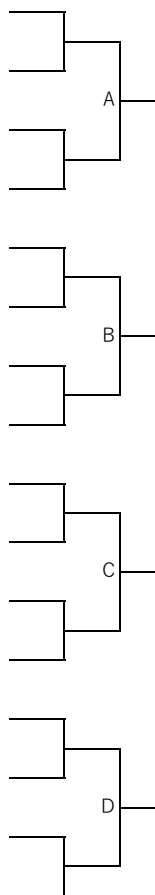

女子シングルス 順位決定戦

- ①負
- ②負
- ③負
- ④負
- ⑤負
- ⑥負
- ⑦負
- ⑧負
- ⑨負
- ⑩負
- ⑪負
- ⑫負
- ⑬負
- ⑭負
- ⑮負
- ⑯負

A負
B負
C負
D負

令和6年度愛知県高等学校総合体育大会名南支部予選

令和6年4月27日(土)

名古屋市緑スポーツセンター

女子ダブルス

1	鶴岡 伶菜・池間 優衣 (愛み大瑞穂)		中村 泉月・遊佐 美月 (愛み大瑞穂)	25
2	高須 萩子・林 日和 (向陽)		田中 綾音・藤岡 咲菜 (熱田)	26
3	鈴木 楓菜・福永 せら (東郷)		山下 実歩・加藤 遙七 (向陽)	27
4	牧野 泉美・河副 花梨 (豊明)	①	吉村 日那・北沢 舞 (中村)	28
5	bye		服部 陽音・三輪 明日香 (中川青和)	29
6	新美 叶羽・梶野 みずほ (熱田)		加藤 沙彩・中村 陽花 (日進西)	30
7	藤井 碧乃・稲吉 優歌 (名経大高蔵)		飯干 紗世・吉田 七葉 (愛み大瑞穂)	31
8	村松 結奈・嶺崎 咲良 (松蔭)		伊与田 桜・北村 凜 (緑)	32
9	金井 杏純・加藤 里菜 (桜花学園)		林口 明香里・上村 日菜 (向陽)	33
10	森下 月葉・水谷 菜々乃 (名古屋南)	②	高橋 古都・木之下 ひなの (東郷)	34
11	道家 優月・伊藤 柚希 (日進西)		金田 倫奈・島本 ほる壱 (瑞陵)	35
12	川原 夕奈・遊佐 映月 (愛み大瑞穂)		藤井 望未・伊東 沙久良 (名経大高蔵)	36
13	西尾 麻耶・蜂須賀 かれん (名経大高蔵)		西原 万紋・小川 香音 (名経大高蔵)	37
14	蟹江 心陽・石走 萌 (名城大附)		山口 野々葉・藤原 和奏 (向陽)	38
15	坂本 心晴・尚 凡雅 (名古屋南)		沼澤 汐音・石垣 明日香 (熱田)	39
16	福井 利瑠・西田 一花 (東郷)	③	野々山 絢菜・柴田 夏実 (東郷)	40
17	小林 七華・駒田 歩乃果 (日進西)		西川 可恋・栗木 玲奈 (名古屋大谷)	41
18	鄭 羽杉・倉田 結菜美 (向陽)		鎮西 なつみ・松本 愛莉 (愛み大瑞穂)	42
19	片桐 歩美・三浦 彩愛 (中村)		鈴木 心温・新美 優月 (名城大附)	43
20	大澤 由奈・後藤 紗希 (日進西)		bye	44
21	片桐 葉南・竹内 伶奈 (向陽)		葉山 里菜・大森 心愛 (豊明)	45
22	浅野 伽歩・加藤 えりな (瑞陵)	④	辻 みやこ・竹内 梨乃 (日進西)	46
23	中村 爽空・高橋 実誉 (緑)		岡田 愛海・日江井 楓 (名古屋南)	47
24	西脇 夢夏・深谷 菜々美 (愛み大瑞穂)		川山 裕以奈・近藤 爽 (愛み大瑞穂)	48