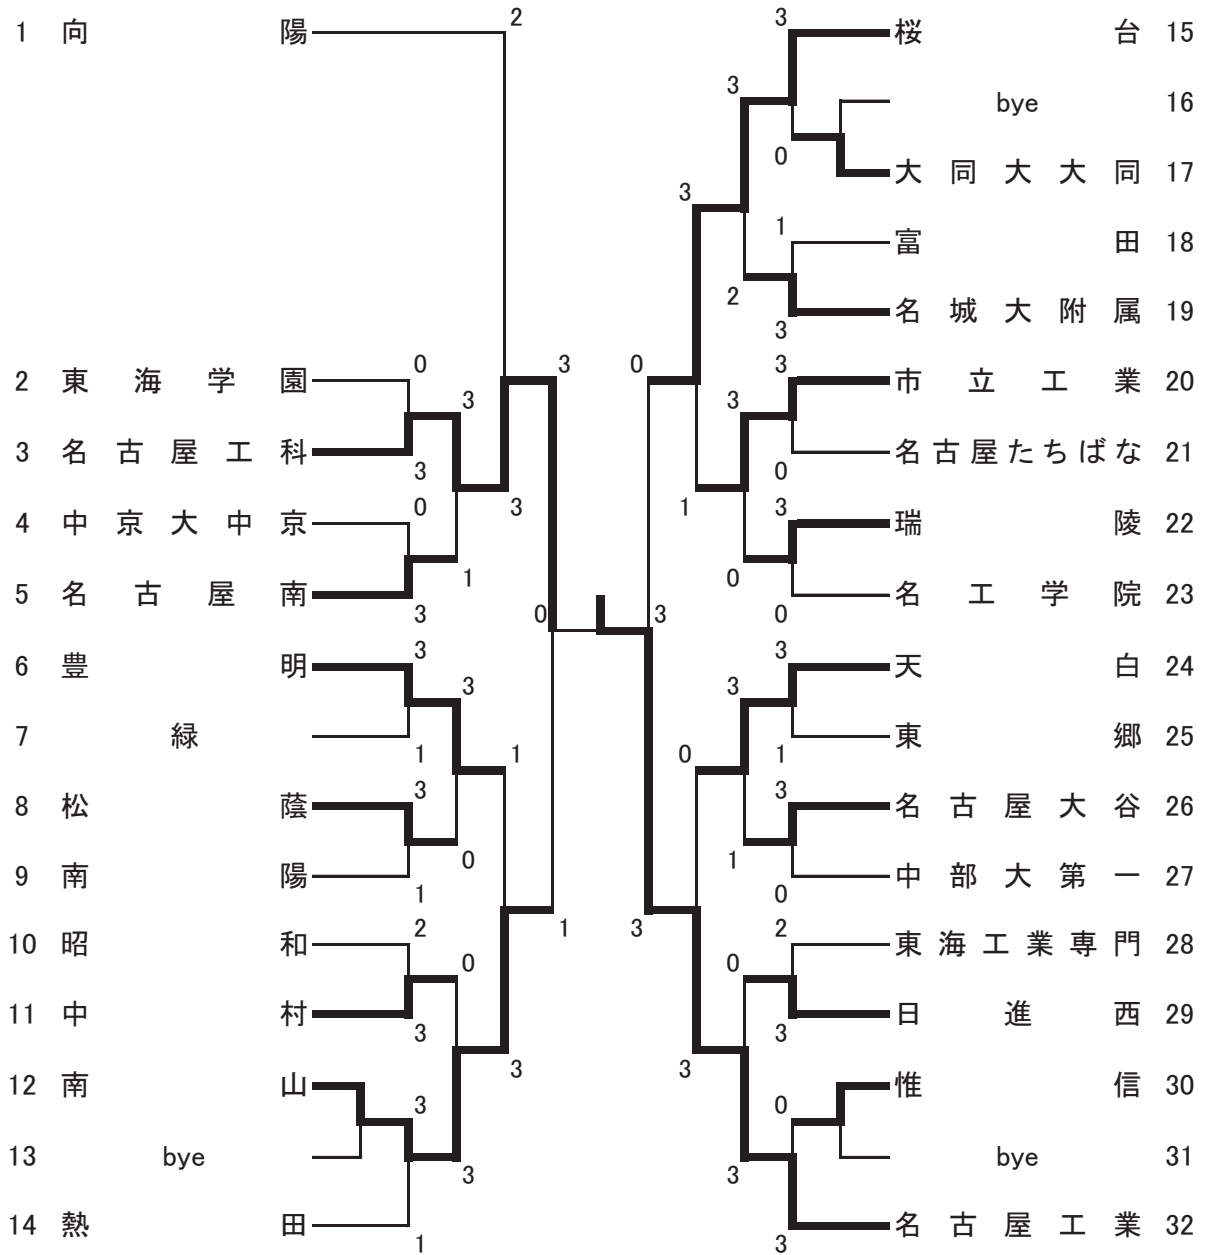

令和6年度愛知県高等学校総合体育大会卓球競技名古屋南支部予選会

日時：令和6年4月20日（土）

場所：天白スポーツセンター

<女子学校対抗>

優勝	準優勝	3位	4位
愛み大瑞穂	名経大高蔵	向陽	名城大附
5位			
日進西			

順位決定1回戦

2.日進西 3-1 9.豊明
 13.瑞陵 3-2 18.桜台

順位決定2回戦

2.日進西 3-2 13.瑞陵

3位決定戦

4.名城大附 1-3 10.向陽

上位5校は県大会出場

令和6年度愛知県高等学校総合体育大会卓球競技名古屋南支部予選会

日時：令和6年4月20日（土）

場所：天白スポーツセンター

<男子学校対抗>

優勝	準優勝	3位	4位
名古屋工業	名古屋工科	桜台	南山
5位	6位		
向陽	天白		

順位決定1回戦
 1.向陽 3-1 6.豊明
 20.市立工業 0-3 24.天白

順位決定2回戦
 1.向陽 3-1 24.天白

3位決定戦
 12.南山 0-3 15.桜台

上位6校は県大会へ出場

令和6年度愛知県高等学校総合体育大会名古屋南支部予選会

令和6年4月27日(土)
名古屋市緑スポーツセンター

女子ダブルス