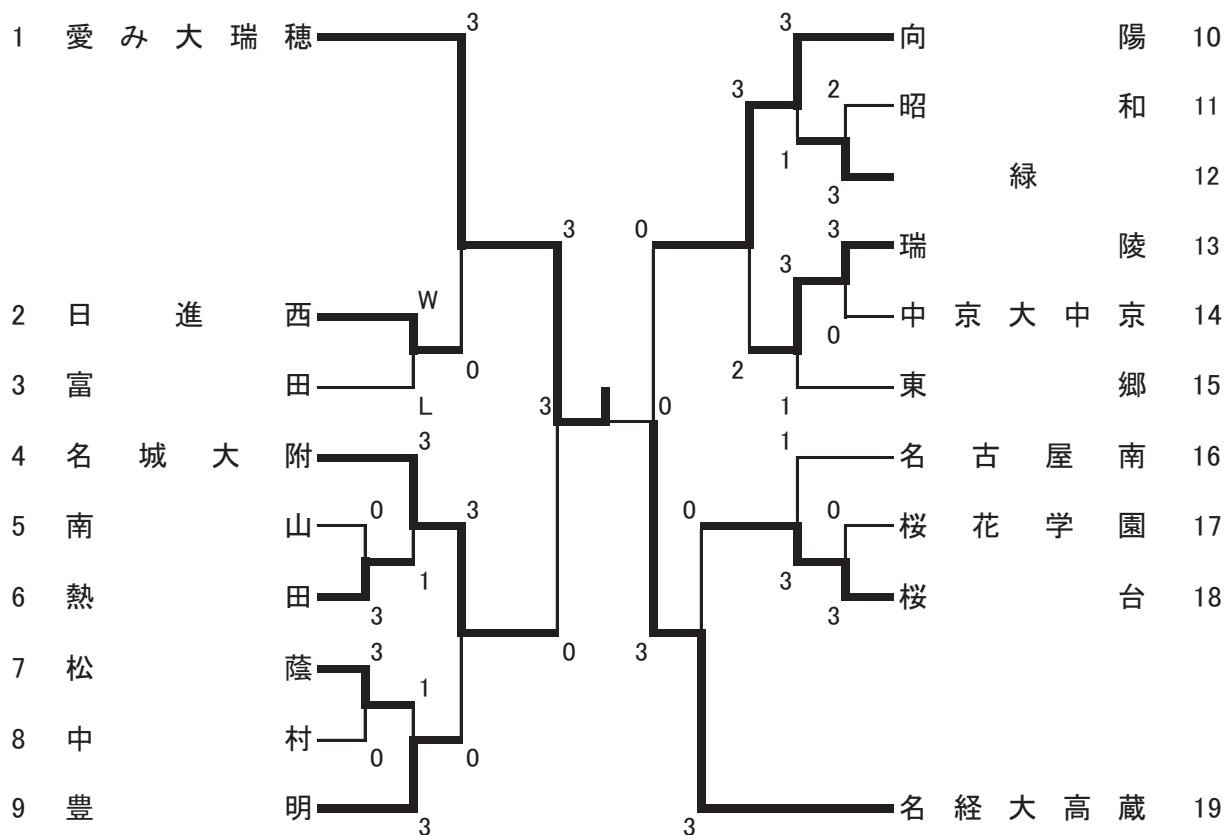

・女子ダブルス

優勝	準優勝	3位	3位	5位	5位	5位	5位
中村 泉月	鶴岡 伶菜	川山 裕以奈	西尾 麻耶	藤井 望未	川原 夕奈	西原 万紋	西脇 夢夏
遊佐 美月	池間 優衣	近藤 爽	蜂須賀 かれん	伊東 沙久良	遊佐 映月	小川 香音	深谷 菜々美
愛み大瑞穂	愛み大瑞穂	愛み大瑞穂	名経大高蔵	名経大高蔵	愛み大瑞穂	名経大高蔵	愛み大瑞穂

9位	9位	11位
鄭 羽杉	鎮西 なつみ	飯干 紗世
倉田 結菜美	松本 愛莉	吉田 七葉
向陽	愛み大瑞穂	愛み大瑞穂

令和6年度愛知県高等学校総合体育大会卓球競技名古屋南支部予選会

日時：令和6年4月20日（土）

場所：天白スポーツセンター

<女子学校対抗>

優勝	準優勝	3位	4位
愛み大瑞穂	名経大高蔵	向陽	名城大附
5位			
日進西			

順位決定1回戦

2.日進西 3-1 9.豊明
 13.瑞陵 3-2 18.桜台

順位決定2回戦