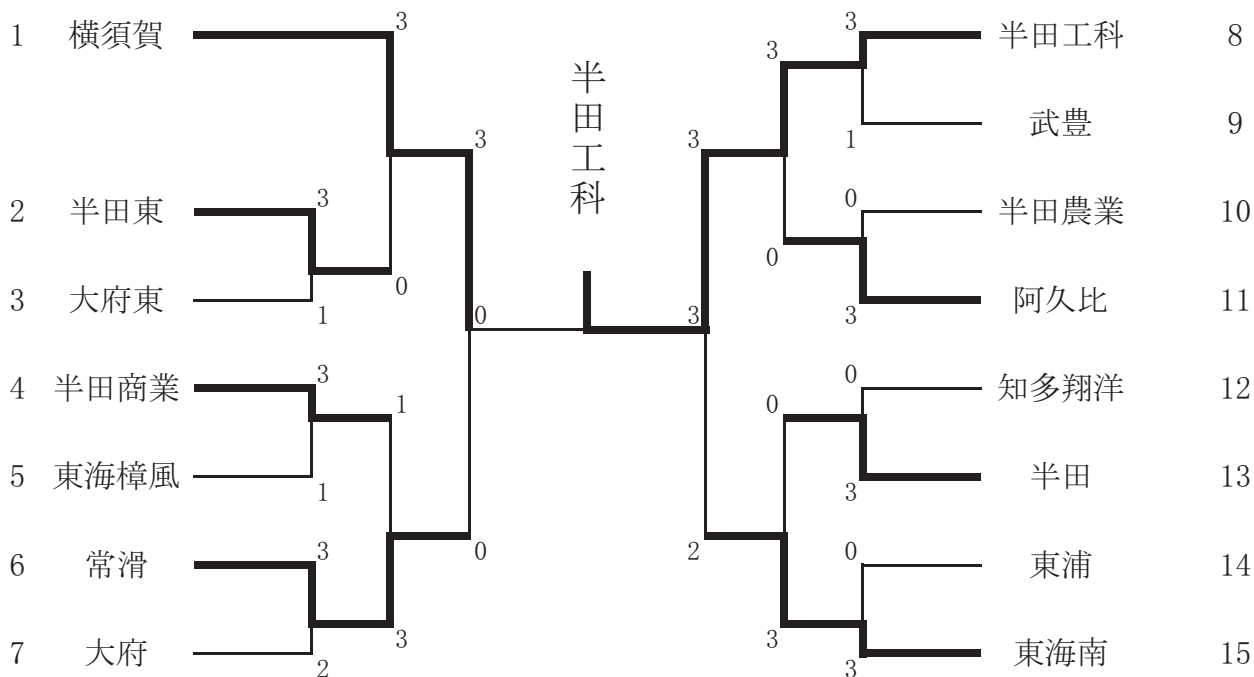

《男子学校対抗の部》

〈男子〉優勝 半田工科 2位 横須賀 3位 東海南 3位 常滑

《女子学校対抗の部》

〈女子〉優勝 半田農業A 2位 大府 3位 半田A 3位 東海南B

第45回 愛知県高等学校体育連盟 知多支部高等学校卓球選手権大会

決勝戦 1 簗垣 (内海) 3-2 深津 (阿久比) 150

男子シングルス (1)

1 簗垣 (内海)	3	3	山内 (常滑)	47
2 西山 (半田)	3	0	亀島 (横須賀)	48
3 平松 (東海南)	1	3	荒卷 (東海樟風)	49
4 中村 (阿久比)	0	3	澤田 (東海南)	50
5 富田 (半田工科)	キ	3	村瀬 (半田東)	51
6 松林 (福祉大付)	3	3	芳山 (半田工科)	52
7 水上 (東海樟風)	1	3	瀬口 (福祉大付)	53
8 鵜飼 (東浦)	キ	0	福永 (半田商業)	54
9 蟹江 (横須賀)	0	0	各務 (阿久比)	55
10 北川 (大府)	3	0	池田 (大府)	56
11 吉田 (武豊)	3	0	青木 (半田)	57
12 尾中 (半田東)	3	3	須田 (阿久比)	58
13 橋山 (半田農業)	3	1	村井 (半田工科)	59
14 渡辺 (横須賀)	0	0	不動 (半田商業)	60
15 山田 (半田)	0	0	小島 (東海樟風)	61
16 高宮 (半田商業)	キ	3	小栗 (武豊)	62
17 平松 (大府東)	3	0	小関 (知多翔洋)	63
18 上川 (常滑)	3	0	大野 (東浦)	64
19 勝木 (阿久比)	0	0	川内 (横須賀)	65
20 関本 (東海樟風)	3	3	堀内 (阿久比)	66
21 平井 (大府)	3	0	堀田 (大府東)	67
22 松尾 (東海南)	1	3	井龍 (大府)	68
23 継岡 (半田工科)	3	3	柴田 (東海南)	69
24 瀬戸 (半田商業)	3	3	原田 (大府)	70
25 近藤 (東浦)	0	0	野台 (知多翔洋)	71
26 久田 (半田東)	3	3	杉浦 (東浦)	72
27 相川 (武豊)	0	3	園田 (半田工科)	73
28 b y e	0	2	田中 (東海南)	74
29 紙谷 (半田農業)	3	3	鳥羽 (阿久比)	75
30 濱口 (東海南)	3	3	西園 (東海樟風)	76
31 児玉 (半田工科)	0	0	園内 (横須賀)	77
32 仙敷 (横須賀)	キ	0	田内 (半田)	78
33 伊藤 (阿久比)	3	0	木 (半田東)	79
34 伊佐次 (常滑)	2	2	井藤 (大府東)	80
35 坂野 (半田)	3	0	江原 (横須賀)	81
36 田中 (阿久比)	3	3	杉塚 (半田東)	82
37 石澤 (大府東)	0	1	塚家 (東海南)	83
38 岡田 (東浦)	3	3	本田 (半田商業)	84
39 下村 (半田工科)	0	0	伊藤 (常滑)	85
40 遠藤 (東海南)	3	0	フェレイラ (半田農業)	86
41 村井大 (大府)	3	0	木實 (半田工科)	87
42 富山 (東海樟風)	3	3	北村 (半田)	88
43 久木野 (半田商業)	0	0	今関 (武豊)	89
44 阿垣 (半田東)	0	1	明壁 (阿久比)	90
45 柳井 (知多翔洋)	3	0	川村 (東海樟風)	91
46 鴨下 (横須賀)	3	3		92