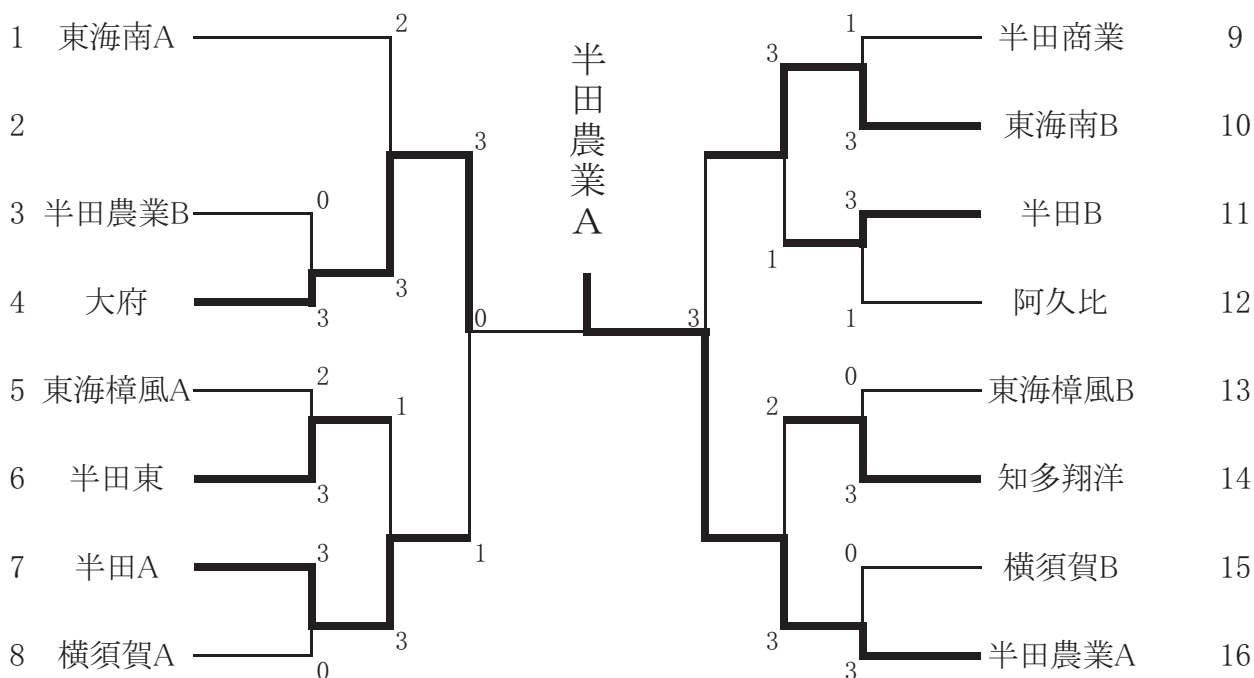

《男子学校対抗の部》

〈男子〉優勝 半田工科 2位 横須賀 3位 東海南 3位 常滑

《女子学校対抗の部》

〈女子〉優勝 半田農業A 2位 大府 3位 半田A 3位 東海南B

第45回 愛知県高等学校体育連盟 知多支部高等学校卓球選手権大会

決勝戦 1 簗垣 (内海) 3-2 深津 (阿久比) 150

男子シングルス (1)

1 簗垣 (内海)	3	3	山内 (常滑)	47
2 西山 (半田)	3	0	亀島 (横須賀)	48
3 平松 (東海南)	1	3	荒卷 (東海樟風)	49
4 中村 (阿久比)	0	3	澤田 (東海南)	50
5 富田 (半田工科)	キ	3	村瀬 (半田東)	51
6 松林 (福祉大付)	3	3	芳山 (半田工科)	52
7 水上 (東海樟風)	1	3	瀬口 (福祉大付)	53
8 鵜飼 (東浦)	キ	0	福永 (半田商業)	54
9 蟹江 (横須賀)	0	0	各務 (阿久比)	55
10 北川 (大府)	3	0	池田 (大府)	56
11 吉田 (武豊)	3	0	青木 (半田)	57
12 尾中 (半田東)	3	3	須田 (阿久比)	58
13 橋山 (半田農業)	3	1	村井 (半田工科)	59
14 渡辺 (横須賀)	0	0	不動 (半田商業)	60
15 山田 (半田)	0	0	小島 (東海樟風)	61
16 高宮 (半田商業)	キ	3	小栗 (武豊)	62
17 平松 (大府東)	3	0	小関 (知多翔洋)	63
18 上川 (常滑)	3	0	大野 (東浦)	64
19 勝木 (阿久比)	0	0	川内 (横須賀)	65
20 関本 (東海樟風)	3	3	堀内 (阿久比)	66
21 平井 (大府)	3	0	堀田 (大府東)	67
22 松尾 (東海南)	1	3	井龍 (大府)	68
23 継岡 (半田工科)	3	3	柴田 (東海南)	69
24 瀬戸 (半田商業)	3	3	原田 (大府)	70
25 近藤 (東浦)	0	0	野台 (知多翔洋)	71
26 久田 (半田東)	3	3	杉浦 (東浦)	72
27 相川 (武豊)	0	3	園田 (半田工科)	73
28 b y e	0	2	田中 (東海南)	74
29 紙谷 (半田農業)	3	3	鳥羽 (阿久比)	75
30 濱口 (東海南)	3	3	西園 (東海樟風)	76
31 児玉 (半田工科)	0	0	園内 (横須賀)	77
32 仙敷 (横須賀)	キ	0	田内 (半田)	78
33 伊藤 (阿久比)	3	0	木 (半田東)	79
34 伊佐次 (常滑)	2	2	井藤 (大府東)	80
35 坂野 (半田)	3	0	江原 (横須賀)	81
36 田中 (阿久比)	3	3	杉塚 (半田東)	82
37 石澤 (大府東)	0	1	塚家 (東海南)	83
38 岡田 (東浦)	3	3	本田 (半田商業)	84
39 下村 (半田工科)	0	0	伊藤 (常滑)	85
40 遠藤 (東海南)	3	0	フェレイラ (半田農業)	86
41 村井大 (大府)	3	0	木實 (半田工科)	87
42 富山 (東海樟風)	3	3	北村 (半田)	88
43 久木野 (半田商業)	0	0	今関 (武豊)	89
44 阿垣 (半田東)	0	1	明壁 (阿久比)	90
45 柳井 (知多翔洋)	3	0	川村 (東海樟風)	91
46 鴨下 (横須賀)	3	3		92