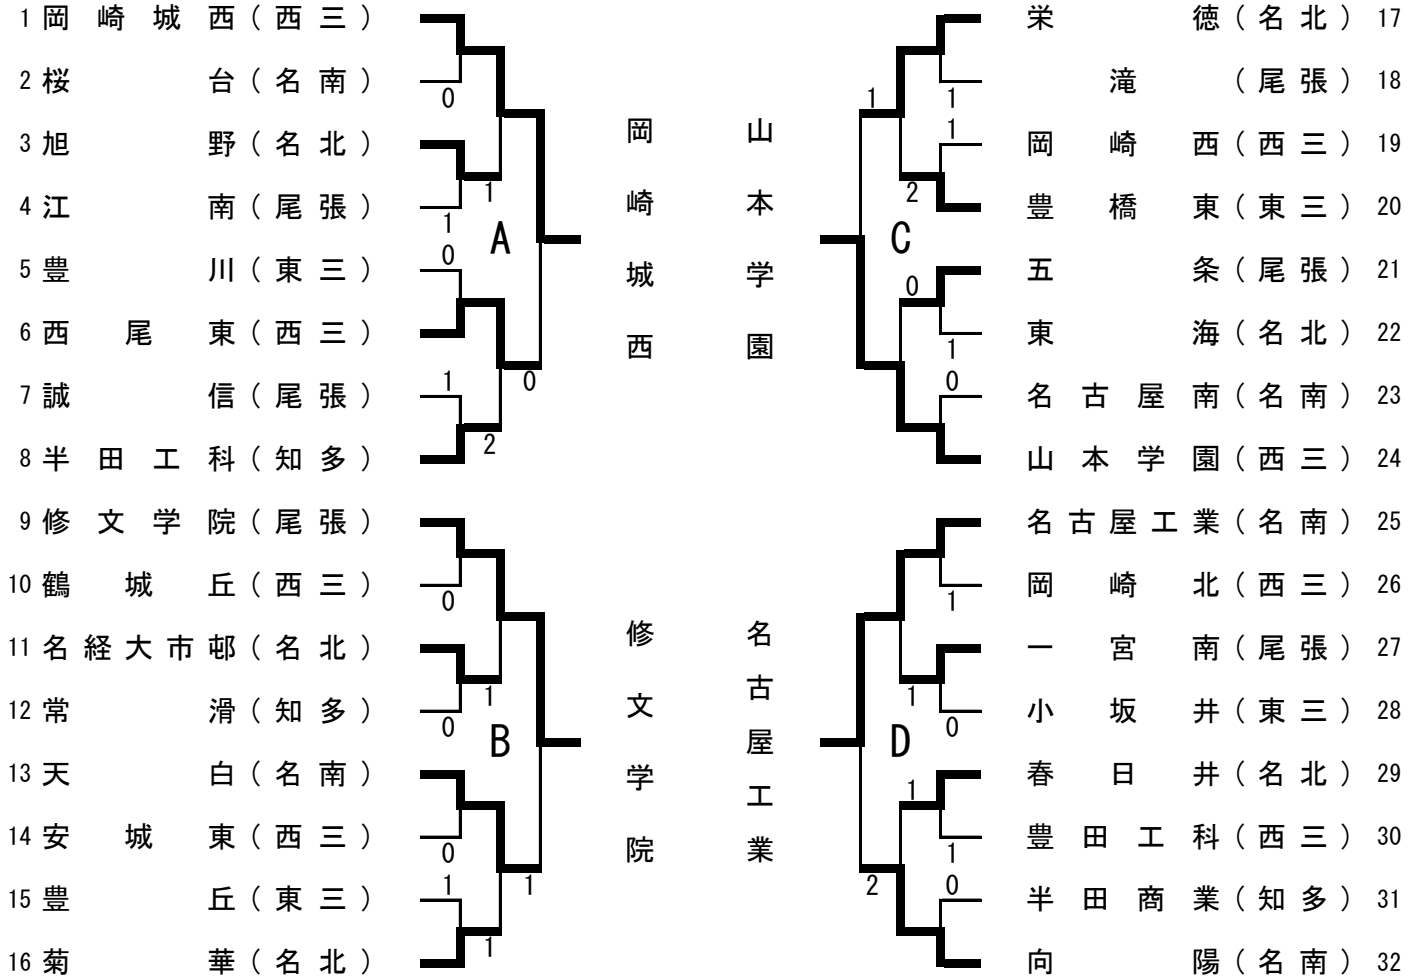

令和5年度愛知県高等学校新人体育大会卓球競技
兼 東海高等学校新人体育大会・全国高等学校選抜卓球大会 愛知県予選会

主催 愛知県高等学校体育連盟

共催 愛知県教育委員会

後援 愛知県スポーツ協会

主管 愛知県高等学校体育連盟卓球専門部

日程 令和5年11月19日(日) 名古屋市北スポーツセンター ベスト4・ベスト8決定 決勝リーグ第1試合まで
 23日(木) 常滑市体育館 決勝リーグ・順位決定リーグ

男子学校対抗

試合順 ①A1-B1、D1-C1 ②推-B1、A1-D1 ③推-C1、B1-D1 ④推-D1、C1-A1 ⑤推-A1、C1-B1

順位決定リーグ		西尾東	向陽	栄徳	天白	勝敗	順位
A2	西尾東	西三	0-3	1-3	3-2	1-2	8
D2	向陽	名南	3-0	3-1	3-0	3-0	6
C2	栄徳	名北	3-1	1-3	3-1	2-1	7
B2	天白	名南	2-3	0-3	1-3	0-3	9

試合順 ①A2-B2、D2-C2

②前試合の勝ちチーム-負けチーム

③残りの試合

・上位6校は東海大会へ出場