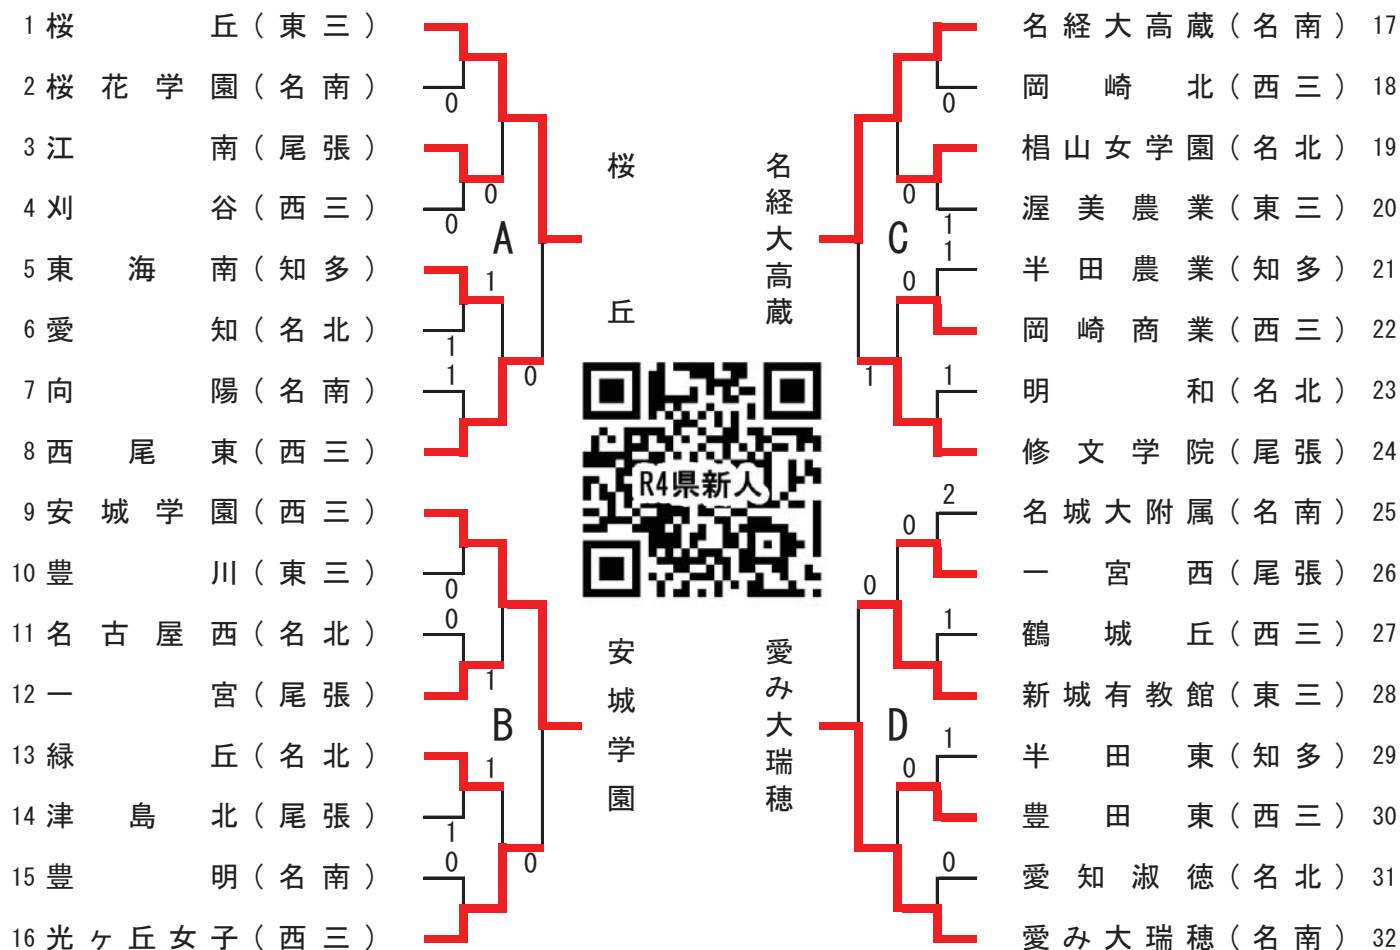

# 令和4年度愛知県高等学校新人体育大会卓球競技 兼 東海高等学校新人体育大会・全国高等学校選抜卓球大会愛知県予選会

主催 愛知県・愛知県教育委員会・愛知県高等学校体育連盟

主管 愛知県高等学校体育連盟卓球専門部

日程 令和4年11月19日(土) 名古屋市北スポーツセンター ベスト4・ベスト8決定

23日(水) 常滑市体育館

決勝リーグ・順位決定リーグ

## 女子学校対抗

決勝リーグ			桜丘	瑞穂	高蔵	安学	勝敗	順位
A1	桜丘	東三		2-3	3-0	3-0	2-1	2
D1	愛み大瑞穂	名南	3-2		3-1	3-0	3-0	1
C1	名経大高蔵	名南	0-3	1-3		3-1	1-2	3
B1	安城学園	西三	0-3	0-3	1-3		0-3	4

試合順 ①A1-B1、D1-C1

②前試合の勝ちチーム-負けチーム

③残りの試合

順位リーグ			西尾東	有教館	修文	光ヶ丘	勝敗	順位
A2	西尾東	西三		3-0	0-3	2-3	1-3	7
D2	新城有教館	東三	0-3		0-3	0-3	0-3	8
C2	修文学院	尾張	3-0	3-0		3-0	3-0	5
B2	光ヶ丘女子	西三	3-2	3-0	0-3		2-1	6

試合順 ①A2-B2、D2-C2

②前試合の勝ちチーム-負けチーム

③残りの試合

- ・最上位校は全国大会へ出場
- ・上位7校は東海大会へ出場