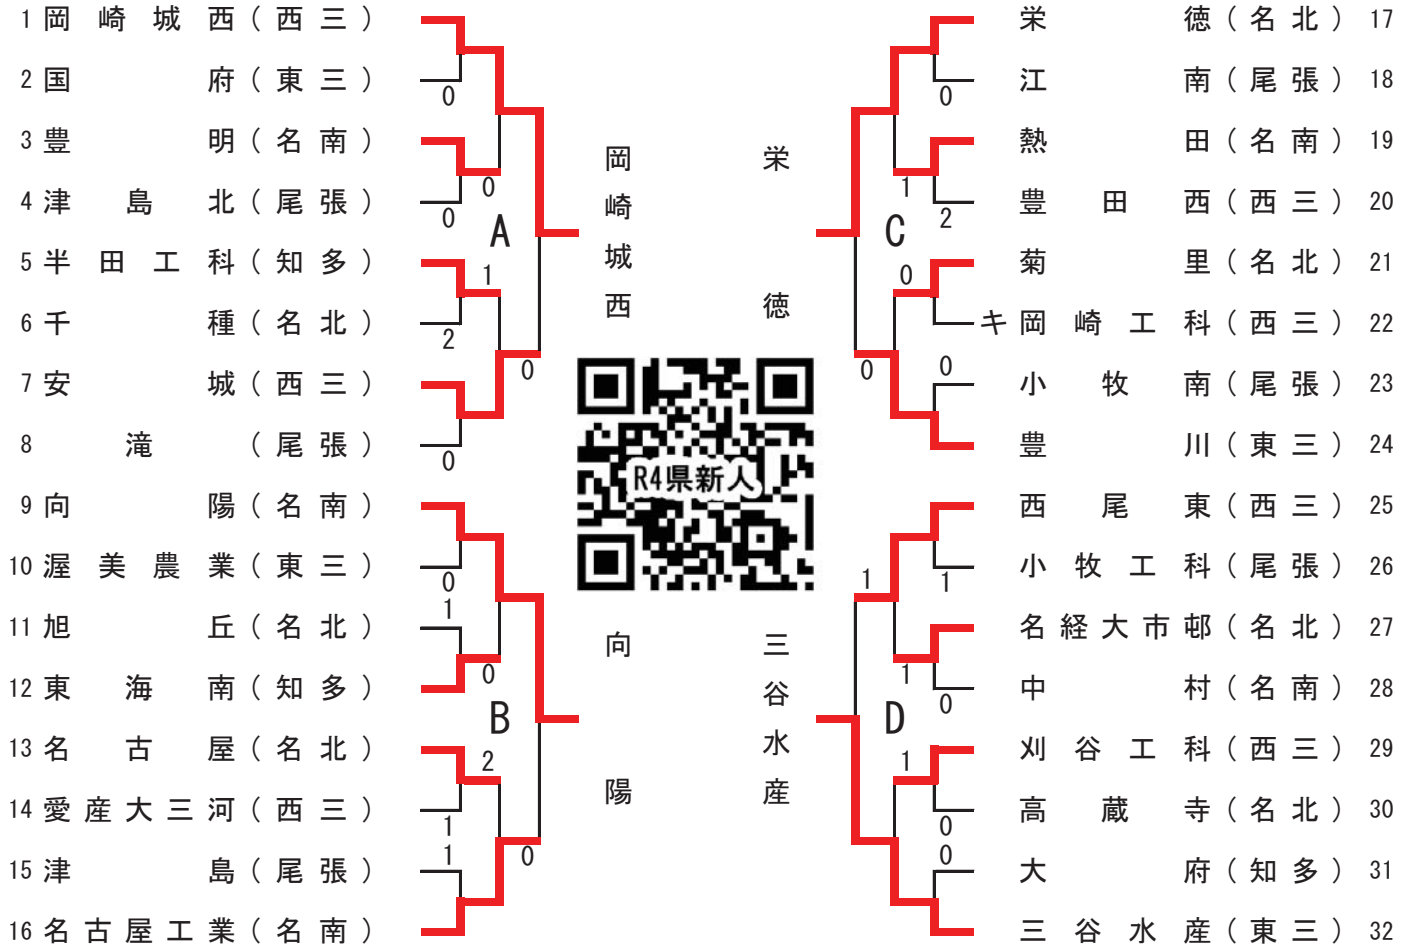

**令和4年度愛知県高等学校新人体育大会卓球競技**  
兼 **東海高等学校新人体育大会・全国高等学校選抜卓球大会愛知県予選会**

主催 愛知県・愛知県教育委員会・愛知県高等学校体育連盟

主管 愛知県高等学校体育連盟卓球専門部

日程 令和4年11月20日(日) 名古屋市北スポーツセンター ベスト4・ベスト8決定 決勝リーグ第1試合まで  
23日(水) 常滑市体育館 決勝リーグ・順位決定リーグ

**男子学校対抗**

決勝リーグ			愛名電	城西	三水	栄徳	向陽	勝敗	順位
推	愛工大名電	名北		3-0	3-0	3-0	3-0	4-0	1
A1	岡崎城西	西三	0-3		3-0	3-2	3-1	3-1	2
D1	三谷水産	東三	0-3	0-3		3-2	1-3	1-3	5
C1	栄徳	名北	0-3	2-3	2-3		3-2	1-3	4
B1	向陽	名南	0-3	1-3	3-1	2-3		1-3	3

試合順 ①A1-B1、D1-C1 ②推-B1、A1-D1 ③推-C1、B1-D1 ④推-D1、C1-A1 ⑤推-A1、C1-B1

試合順 ①A2-B2、D2-C2

②前試合の勝ちチーム-負けチーム

③残りの試合

- ・最上位校は全国大会へ出場
- ・上位7校は東海大会へ出場