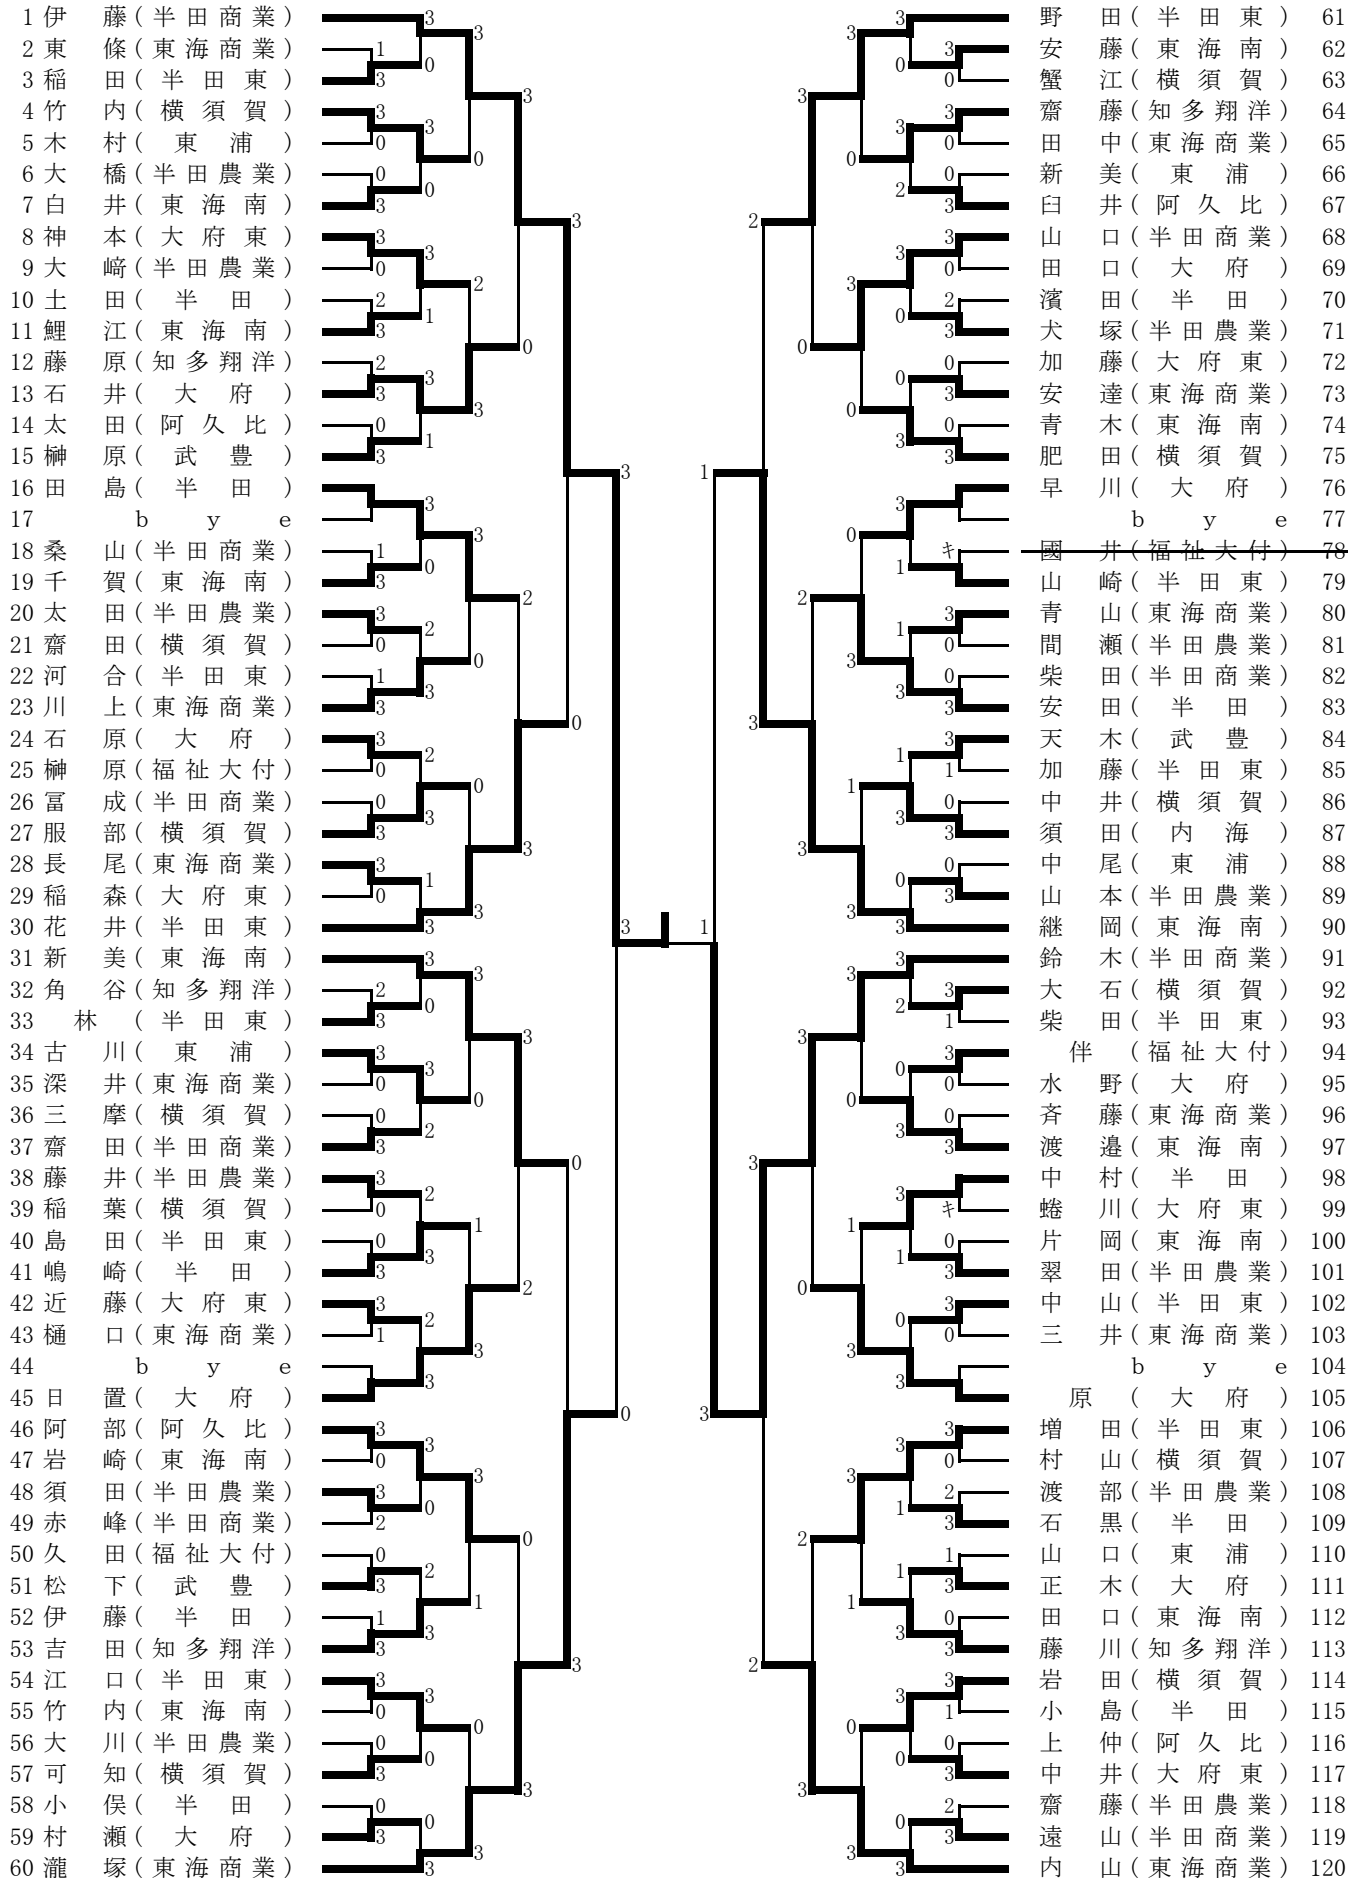

第75回愛知県高等学校総合体育大会卓球競技 知多支部予選会

令和3年4月24日(土)

決勝

メディアス体育館ちた

女子シングルス

1 伊藤(半田商業) 3-1 鈴木(半田商業) 91

敗者復活戦① 13 石井(大府) 1-3 田島(半田) 16
敗者復活戦① 68 山口(半田商業) 0-3 安田(半田) 83
敗者復活戦② 13 石井(大府) 2-3 阿部(阿久比) 46
敗者復活戦③ 46 阿部(阿久比) 3-1 増田(半田東) 106

45 日置(大府) 3-2 阿部(阿久比) 46
105 原(大府) 3-1 増田(半田東) 106
68 山口(半田商業) 1-3 増田(半田東) 106