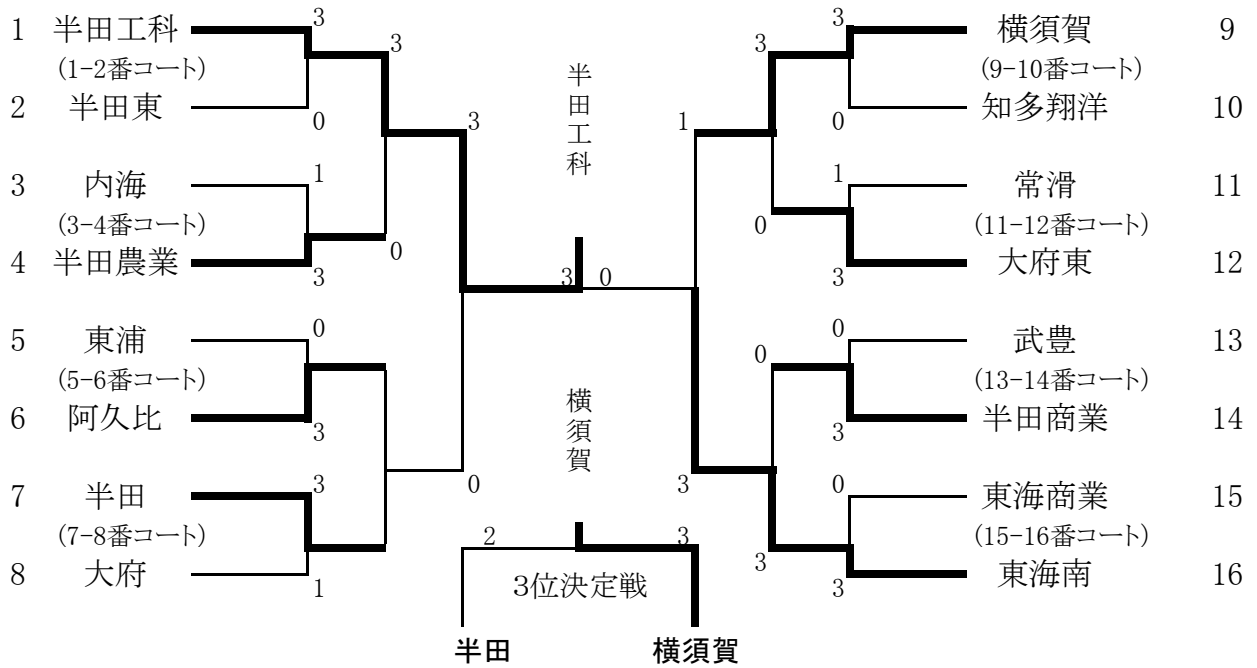

《男子学校対抗の部》

〈男子〉優勝 半田工科 2位 東海南 3位 横須賀 4位 半田

《女子学校対抗の部》

〈女子〉優勝 東海商業 2位 半田商業 3位 半田東 4位 半田

第75回愛知県高等学校総合体育大会 卓球競技 知多支部予選会

令和3年4月24日(土)

メディアス体育館ちた

決勝

男子ダブルス

1 津呂・山下(半田工科) 0-3 齋藤・磯部(半田工科) 72

敗者復活戦①-1 18 宇野・吉田(東海南) 3-0 中川・祐川(東海南) 23

敗者復活戦①-2 54 伊藤・神野(横須賀) 3-1 塩田・加藤(半田工科) 59

敗者復活戦② 18 宇野・吉田(東海南) 1-3 伊藤・神野(横須賀) 54

第75回愛知県高等学校総合体育大会 卓球競技 知多支部予選会

令和3年4月24日(土)
メディアス体育館ちた

決勝

女子ダブルス

1 内山・瀧塚(東海商業) 3-2 継岡・新美(東海南) 25

1 内山・瀧塚(東海商業)	3	3	継岡・新美(東海南)	25
2 小島・小俣(半田)	2	0	太田・犬塚(半田農業)	26
3 田口・安藤(東海南)	3	3	長尾・三井(東海商業)	27
4 竹内・服部(横須賀)	3	3	古川・山口(東浦)	28
5 b y e	3	0	b y e	29
6 石原・正木(大府)	1	1	吉田・齋藤(知多翔洋)	30
7 田島・嶋崎(半田)	3	3	青山・川上(東海商業)	31
8 三摩・稲葉(横須賀)	1	1	大石・齋田(横須賀)	32
9 千賀・鯉江(東海南)	3	0	安田・濱田(半田)	33
10 中尾・木村(東浦)	3	0	上仲・太田(阿久比)	34
11 山本・齋藤(半田農業)	1	0	稲田・河合(半田東)	35
12 江口・増田(半田東)	3	3	原・石井(大府)	36
13 阿部・臼井(阿久比)	3	3	岩田・肥田(横須賀)	37
14 深井・斉藤(東海商業)	0	0	久田・鷺尾(東海商業)	38
15 山崎・林(半田東)	3	3	中山・柴田(半田東)	39
16 可知・中井(横須賀)	2	0	水野・田口(大府)	40
17 土田・石黒(半田)	3	0	片岡・竹内(東海南)	41
18 神本・中井(大府東)	1	0	榊原・天木(武豊)	42
19 藤原・藤川(知多翔洋)	3	0	翠田・藤井(半田農業)	43
20 大崎・大橋(半田農業)	0	0	b y e	44
21 渡邊・齋藤(東海南)	3	3	中村・伊藤(半田)	45
22 加藤・島田(半田東)	3	0	岩崎・青木(東海南)	46
23 樋口・安達(東海商業)	2	0	山本・山崎(横須賀)	47
24 日置・早川(大府)	3	3	野田・花井(半田東)	48