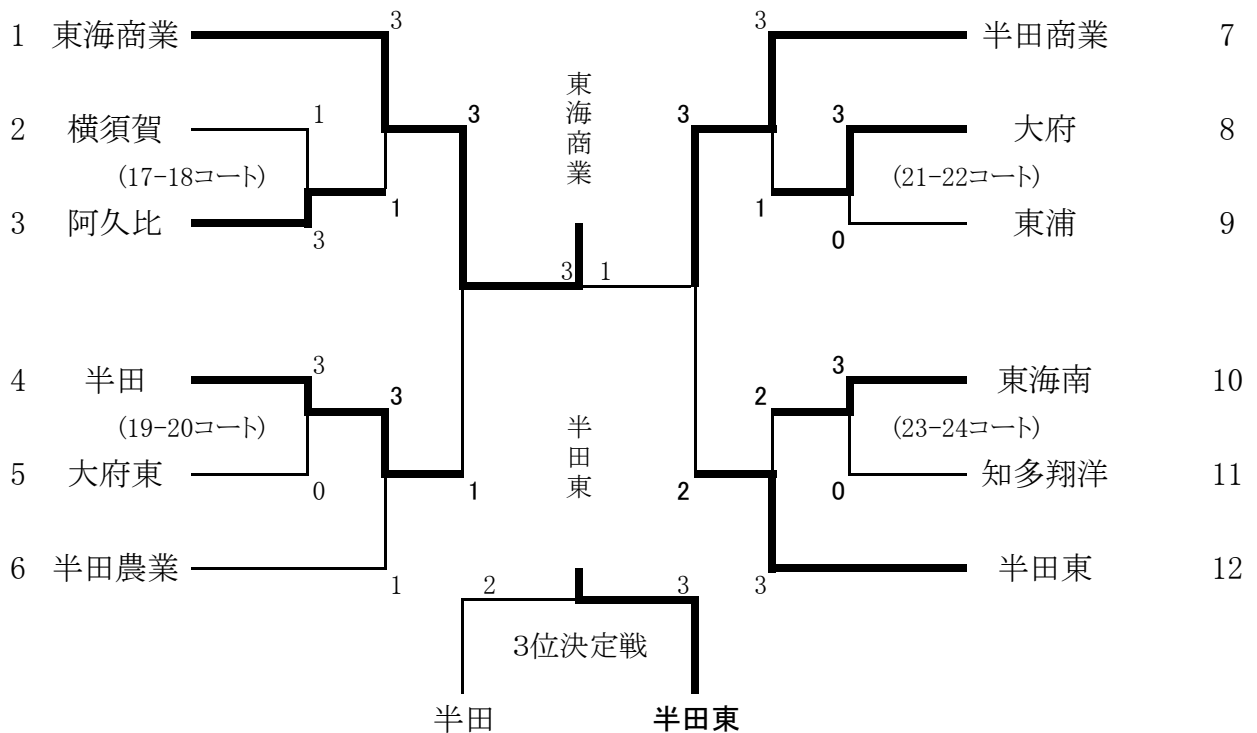

《女子学校対抗の部》

〈女子〉優勝 東海商業 2位 半田商業 3位 半田東 4位 半田