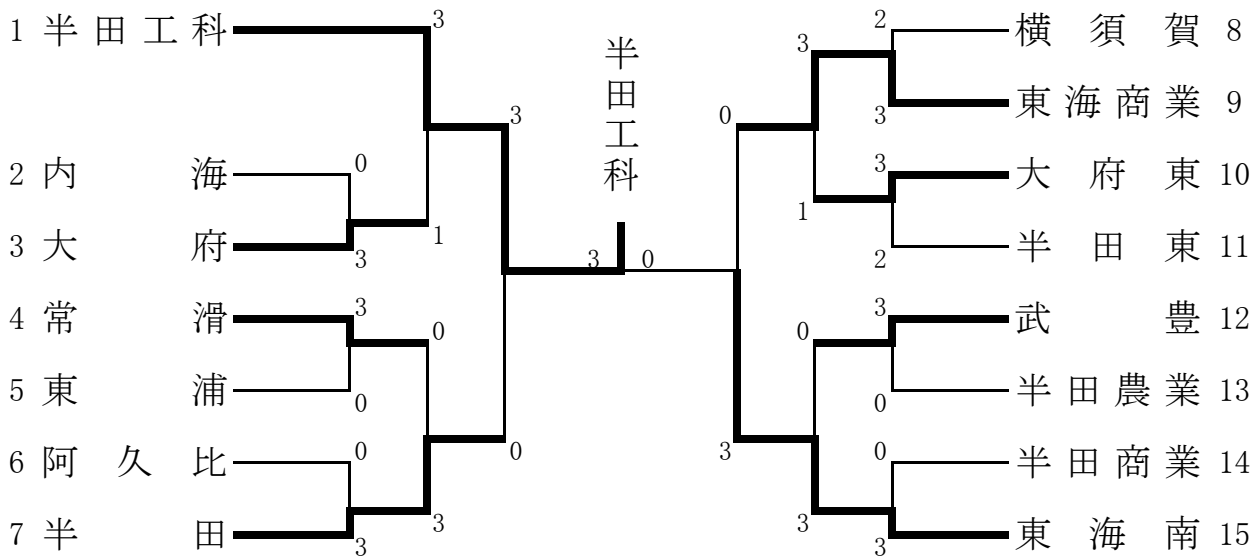

第43回愛知県高等学校体育連盟 知多支部卓球選手権大会

期日:令和3年8月6日(金)

会場:メディアス体育館ちた

《男子学校対抗の部》

〈男子〉優勝:半田工科 2位:東海南 3位:東海商業 3位:半田