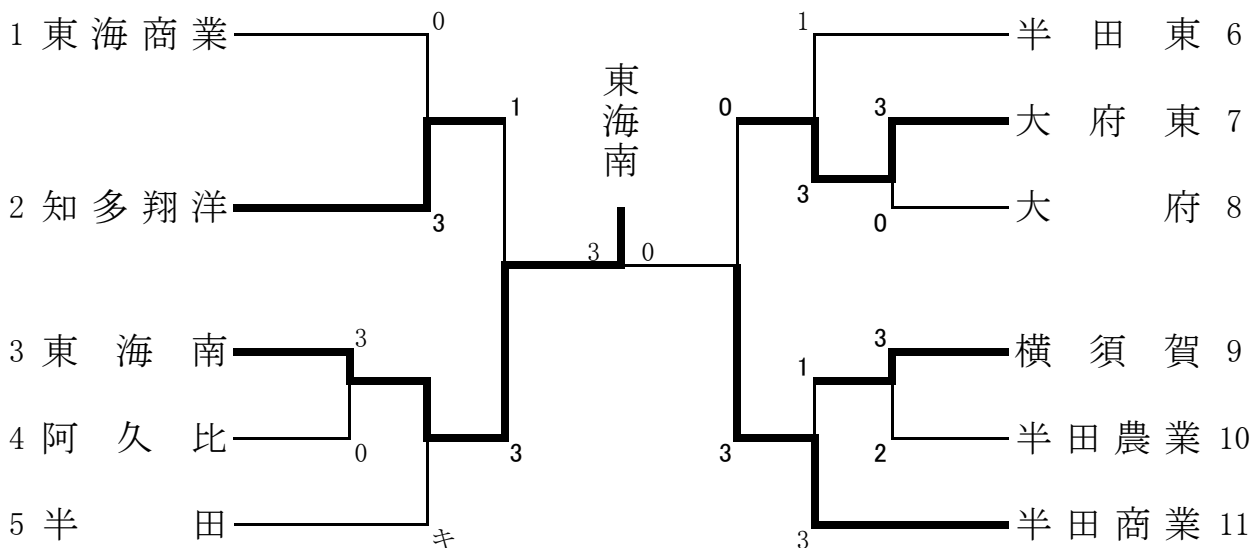

第43回愛知県高等学校体育連盟 知多支部卓球選手権大会

令和3年8月5日(木)
メディアス体育館ちた

女子ダブルス

1 濱田・安田(半田)	3		藤川・藤原(知多翔洋)	19
2 加古・村瀬(大府)	3	0	キ	b y e 20
3 岩井・伊藤(東海商業)	1		鈴置・東(横須賀)	21
4 斉藤・田中み(東海商業)	0	0	家田・久保田(東海商業)	22
5 榊原・中山(半田東)	3		近藤・牧(大府)	23
6 近藤・岡村(大府東)	3		小倉・山路(東海商業)	24
7 木村・山口(東浦)	1	3	加藤・柴田(半田東)	25
8 渡邊・岩本(東海商業)	0	1	深谷・加藤(大府東)	26
9 服部・高澤(横須賀)	3		竹内佳・竹内(横須賀)	27
10 翠田・藤井(半田農業)	3		中村・小島(半田)	28
11 山崎・山本(横須賀)	1	3	土井・田中里(東海商業)	29
12 久田・太田(東海商業)	2	0	才木・藤田(横須賀)	30
13 伴・榊原(福祉大付)	3		渡部・須田(半田農業)	31
14 有菌・橋本(大府)	3		東條・鷺尾(東海商業)	32
15 窪・西山(東海商業)	0	0	稲田・河合(半田東)	33
16 林・斉藤(半田東)	0	3	鈴木・栗原(東海商業)	34
17 b y e	0	3	月山・伊藤(知多翔洋)	35
18 吉田・齋藤(知多翔洋)	3		神本・中井(大府東)	36

藤川・藤原(知多翔洋)

第43回愛知県高等学校体育連盟 知多支部卓球選手権大会

期日:令和3年8月6日(金)

会場:メディアス体育館ちた

《男子学校対抗の部》

〈男子〉優勝:半田工科 2位:東海南 3位:東海商業 3位:半田

《女子学校対抗の部》

〈女子〉優勝:東海南 2位:半田商業 3位:知多翔洋 3位:大府東