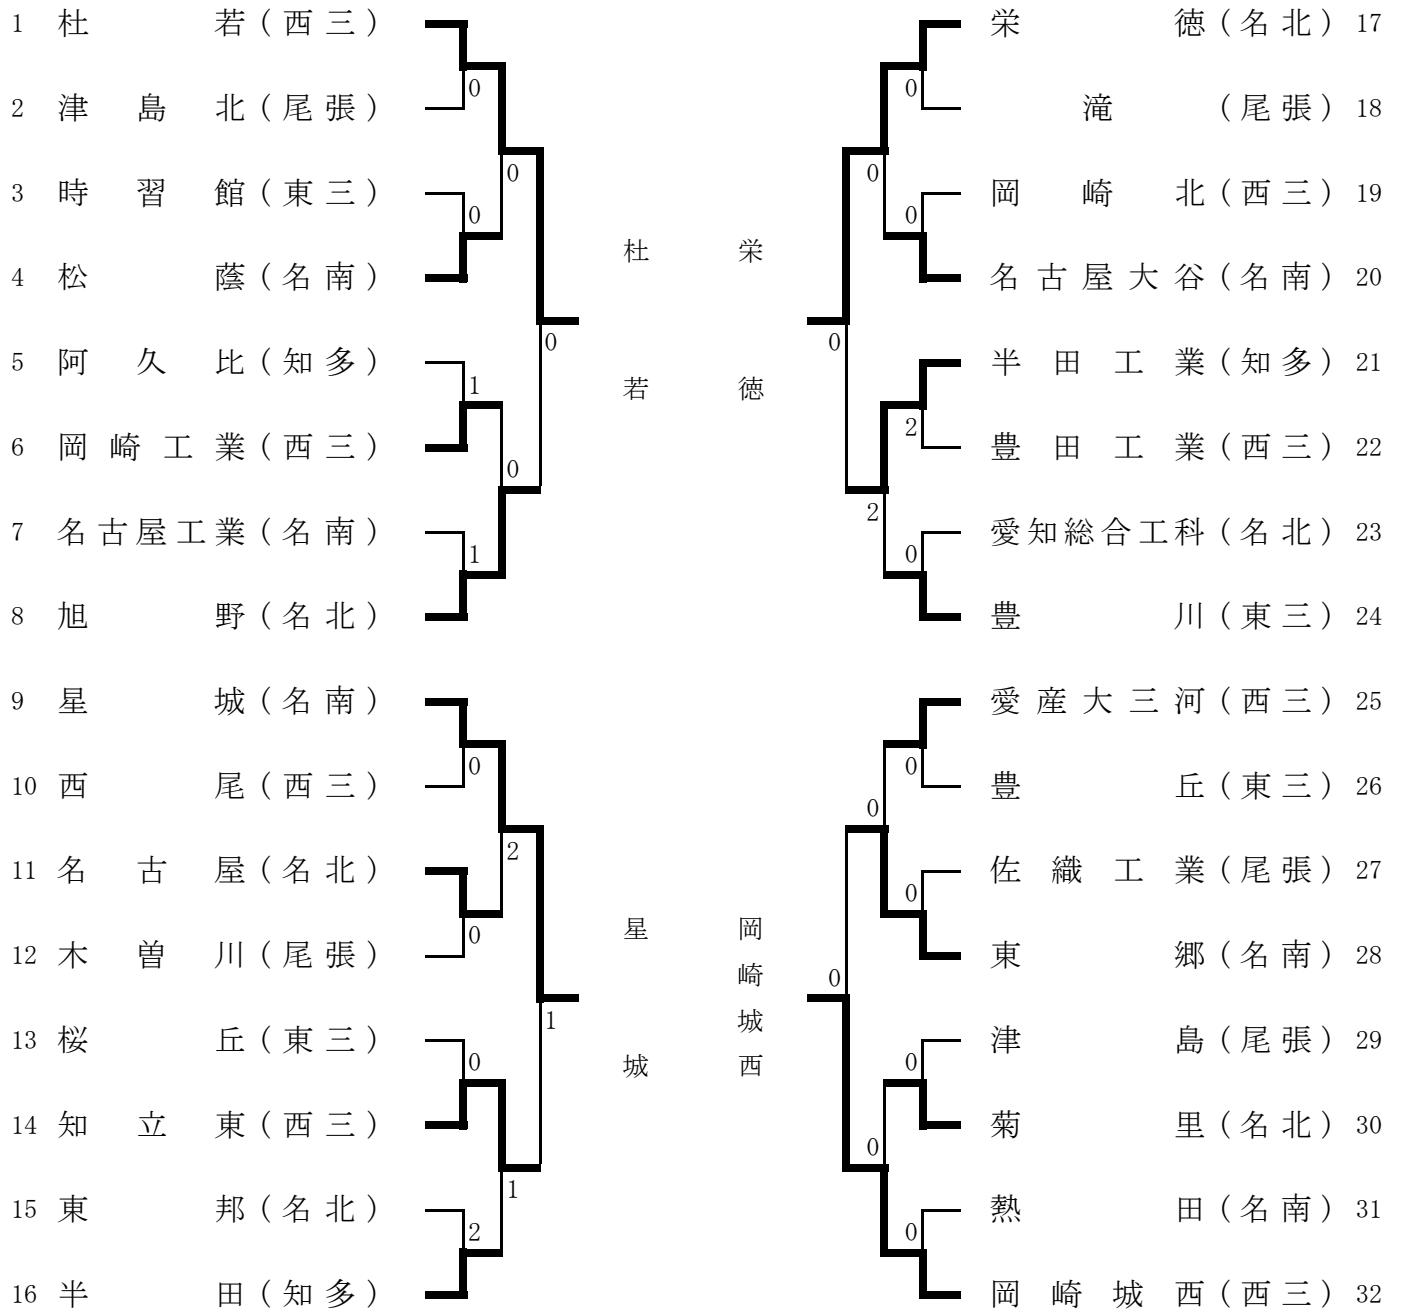

平成29年度愛知県高等学校新人体育大会卓球競技  
兼 東海高等学校新人体育大会・全国高等学校選抜卓球大会愛知県予選会  
男子学校対抗

		愛名電	杜若	岡城西	星城	栄徳	勝敗	順位
愛工大名電	名北		3-0	3-0	3-0	3-0	4-0	1
杜若	西三	0-3		3-0	3-0	3-0	3-1	2
岡崎城西	西三	0-3	0-3		3-0	3-0	2-2	3
星城	名南	0-3	0-3	0-3		3-2	1-3	4
栄徳	名北	0-3	0-3	0-3	2-3		0-4	5

		知立東	旭野	東郷	半田工	勝敗	順位
知立東	西三		3-0	3-2	3-2	3-0	6
旭野	名北	0-3		3-0	3-1	2-1	7
東郷	名南	2-3	0-3		3-1	1-2	8
半田工業	知多	2-3	1-3	1-3		0-3	9

・愛工大名電を除いて上位6校は東海新人大会へ出場。

主催 愛知県・愛知県教育委員会・愛知県高等学校体育連盟 主管 愛知県高等学校体育連盟卓球専門部

期日 平成29年11月23日(木) 蒲郡市民体育センター 9:00集合 9:15開会式

男子 ベスト4・ベスト8決定後決勝リーグ第一試合のみ

女子 ベスト4・ベスト8決定

平成29年11月25日(土) 蒲郡市民体育センター 9:20 決勝リーグ・順位決定リーグ

女子学校対抗

		瑞穂	桜丘	高蔵	修文	勝敗	順位
愛み大瑞穂	名南		3-1	3-2	3-0	3-0	1
桜丘	東三	1-3		3-1	2-3	1-2	2
名経大高蔵	名南	2-3	1-3		3-1	1-2	3
修文女子	尾張	0-3	3-2	1-3		1-2	4

		安学	椋山	一宮	光ヶ丘	勝敗	順位
安城学園	西三		3-1	3-0	3-0	3-0	5
椋山女学園	名北	1-3		3-0	3-2	2-1	6
一宮	尾張	0-3	0-3		3-2	1-2	7
光ヶ丘女子	西三	0-3	2-3	2-3		0-3	8

・上位6校は東海新人大会へ出場。