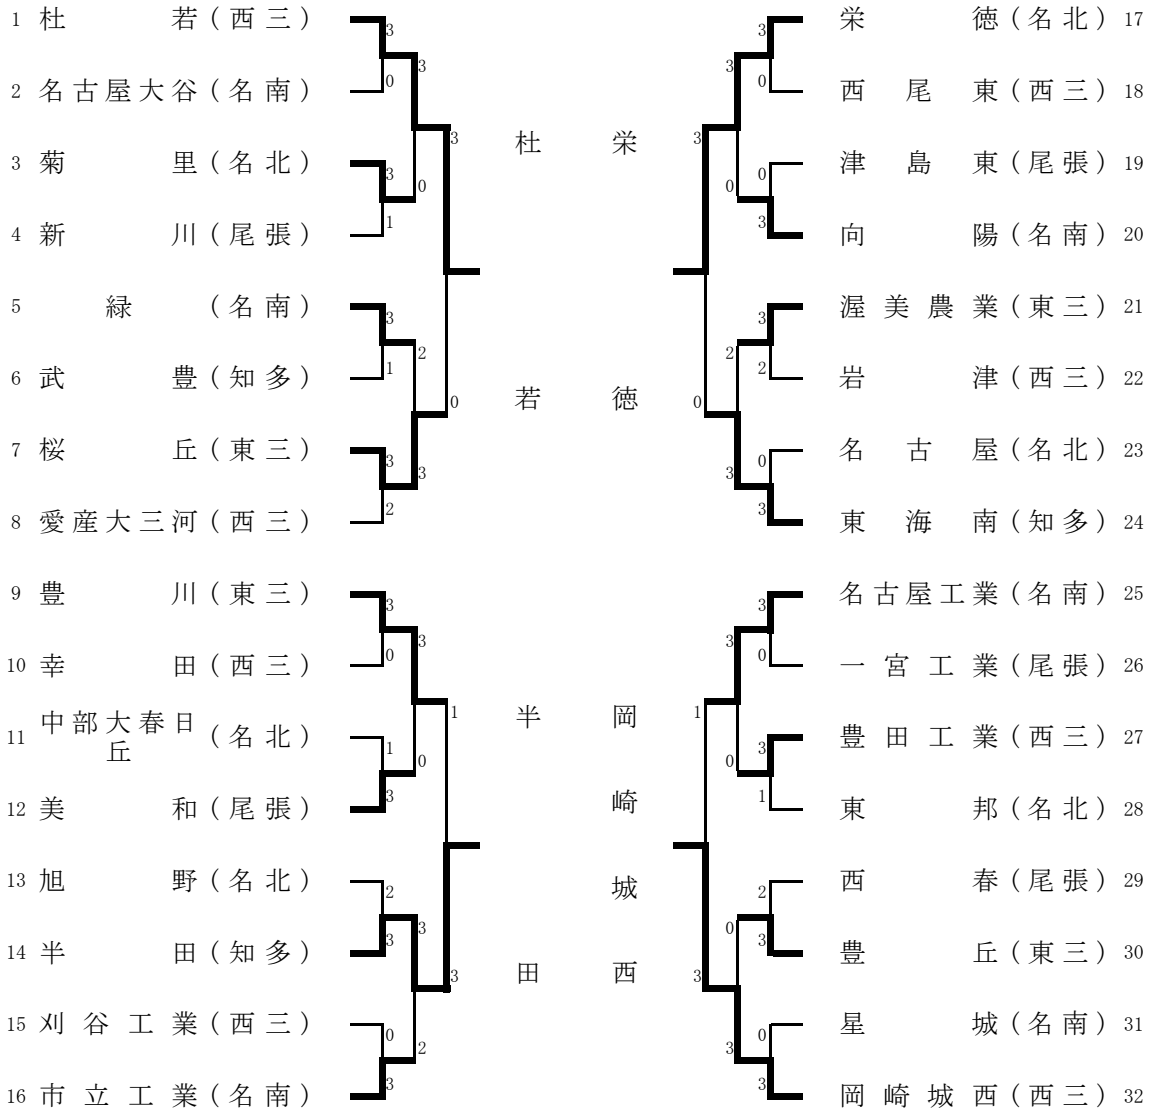

平成28年度愛知県高等学校新人体育大会卓球競技
兼 東海高等学校新人体育大会・全国高等学校選抜卓球大会愛知県予選会
男子学校対抗

		愛名電	杜 若	城西	栄 徳	半 田	勝敗	順位
1	愛工大名電	名 北	3-0	3-0	3-0	3-0	4-0	1
2	杜 若	西 三	0-3	3-1	3-1	3-0	3-1	2
3	岡崎城西	西 三	0-3	1-3	3-1	3-0	2-2	3
4	栄 徳	名 北	0-3	1-3	1-3	3-0	1-3	4
5	半 田	知 多	0-3	0-3	0-3	0-3	0-4	5

		桜 丘	名 工	東海南	豊 川	勝敗	順位
1	桜 丘	東 三	0-3	2-3	0-3	0-3	9
2	名古屋工業	名 南	3-0	3-0	3-1	3-0	6
3	東海南	知 多	3-2	0-3	0-3	1-2	8
4	豊 川	東 三	3-0	1-3	3-0	2-1	7

・愛工大名電（特別推薦）を除いて上位6校は東海新人大会へ出場。

主催 愛知県・愛知県教育委員会・愛知県高等学校体育連盟 主管 愛知県高等学校体育連盟卓球専門部

期日 平成28年11月19日(土) 名古屋市体育館 9:00集合 9:15開会式

男子 ベスト4・ベスト8決定後決勝リーグ第一試合のみ

女子 ベスト4・ベスト8決定

平成28年11月23日(水) 名古屋市名東スポーツセンター 9:20 決勝リーグ・順位決定リーグ

女子学校対抗

		名高蔵	愛瑞穂	桜 丘	修文女	勝敗	順位
1 名経大高蔵	名 南		0-3	2-3	3-0	1-2	3
2 愛み大瑞穂	名 南	3-0		3-0	3-0	3-0	1
3 桜 丘	東 三	3-2	0-3		3-1	2-1	2
4 修文女子	尾 張	0-3	0-3	1-3		0-3	4