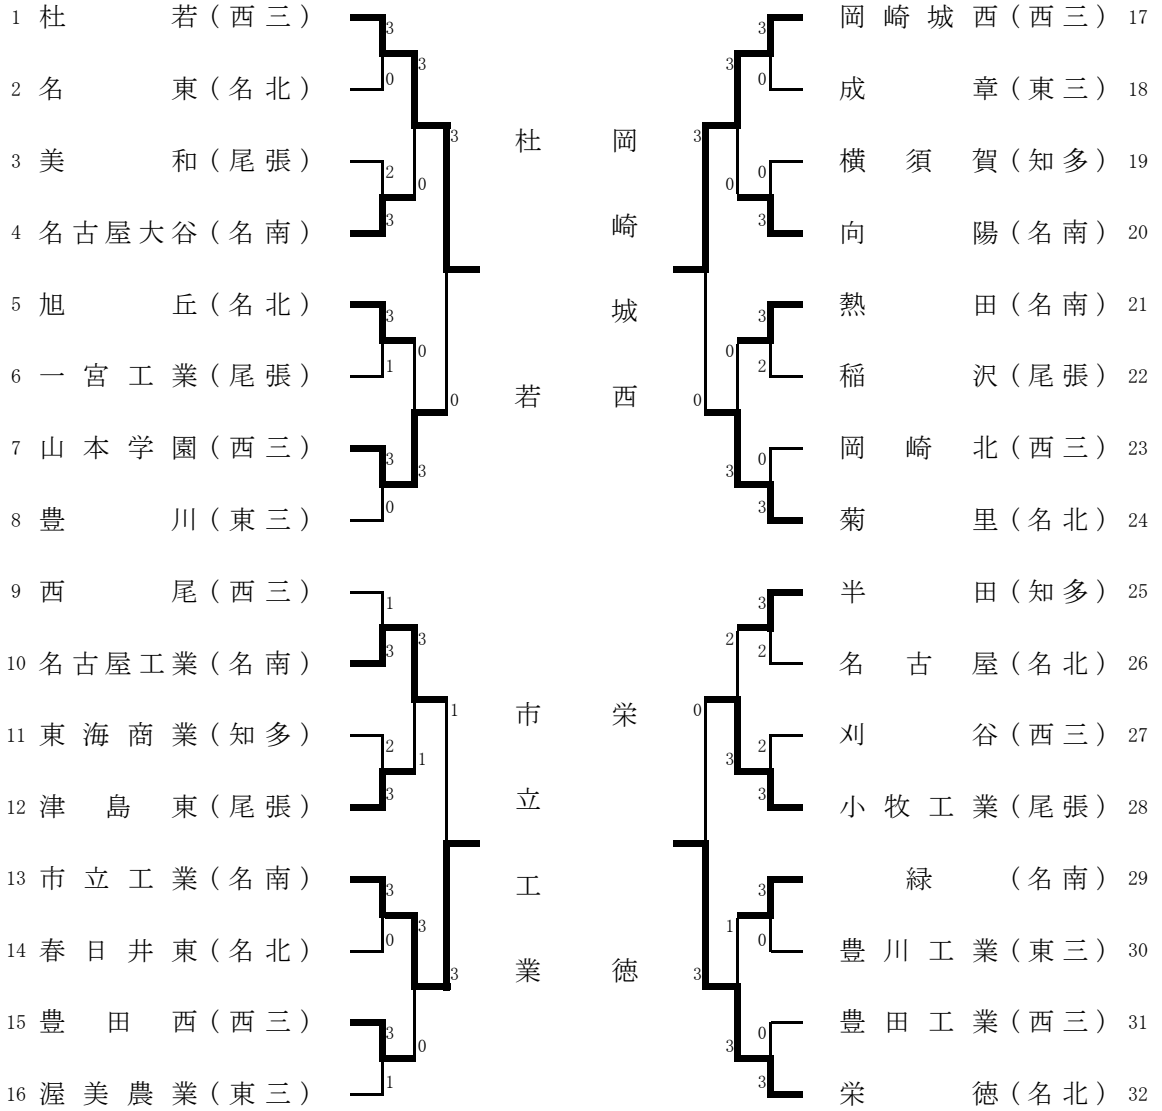

平成27年度愛知県高等学校新人体育大会卓球競技
兼 東海高等学校新人体育大会・全国高等学校選抜卓球大会愛知県予選会
男子学校対抗

		愛名電	杜 若	栄 徳	城 西	市立工	勝敗	順位
愛工大名電	名 北		3-1	3-0	3-0	3-0	4-0	1
杜 若	西 三	1-3		3-0	3-0	3-2	3-1	2
栄 徳	名 北	0-3	0-3		2-3	3-1	1-3	4
岡崎城西	西 三	0-3	0-3	3-2		3-0	2-2	3
市立工業	名 南	0-3	2-3	1-3	0-3		0-4	5

		山本学	名 工	菊 里	小牧工	勝敗	順位
山本学園	西 三		3-2	1-3	3-2	2-1	7
名古屋工	名 南	2-3		2-3	3-1	1-2	8
菊 里	名 北	3-1	3-2		3-2	3-0	6
小 牧 工	尾 張	2-3	1-3	2-3		0-3	9

・愛工大名電を除いて上位6校は東海新人大会へ出場。

主催 愛知県・愛知県教育委員会・愛知県高等学校体育連盟 主管 愛知県高等学校体育連盟卓球専門部

期日 平成27年11月22日(日) 名古屋市東スポーツセンター 9:00集合 9:15開会式

男子 ベスト4・ベスト8決定後決勝リーグ第一試合のみ

女子 ベスト4・ベスト8決定

平成27年11月23日(月) 名古屋市東スポーツセンター 9:20 決勝リーグ・順位決定リーグ

女子学校対抗

		愛瑞穂	修文女	桜丘	名高蔵	勝敗	順位
愛み大瑞穂	名南		3-0	3-1	0-3	2-1	2
修文女子	尾張	0-3		2-3	0-3	0-3	4
桜丘	東三	1-3	3-2		0-3	1-2	3
名経大高蔵	名南	3-0	3-0	3-0		3-0	1