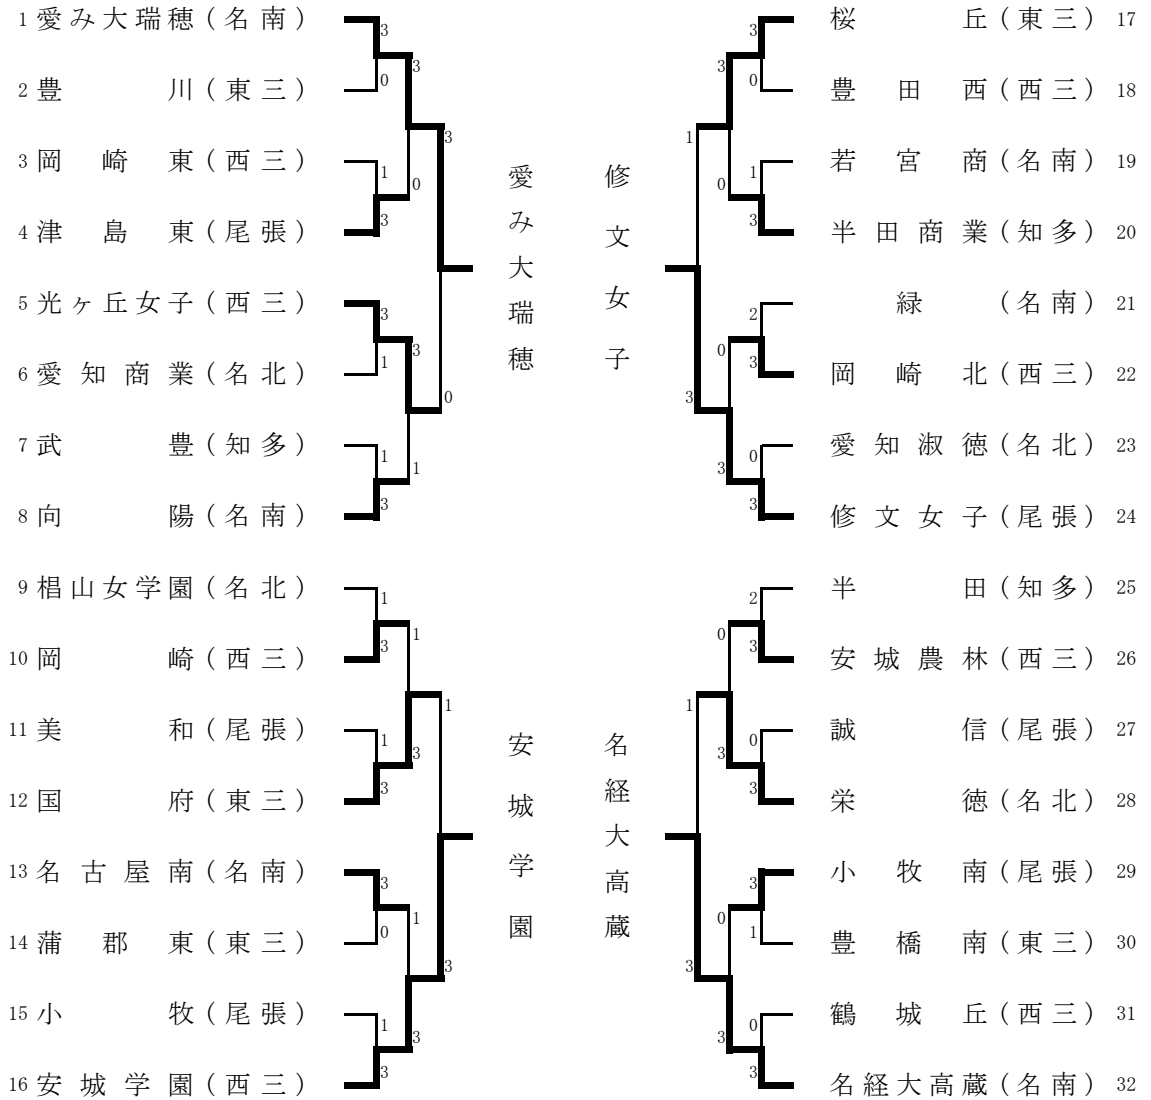

		緑	豊川	渥美農	半田東	勝敗	順位
24 緑	名南		3-1	3-1	3-1	3-0	5
8 豊川	東三	1-3		3-2	3-0	2-1	6
9 渥美農業	東三	1-3	2-3		3-1	1-2	7
26 半田東	知多	1-3	0-3	1-3		0-3	8

・上位6校は東海新人大会へ出場。

主催 愛知県・愛知県教育委員会・愛知県高等学校体育連盟 主管 愛知県高等学校体育連盟卓球専門部

期日 平成26年11月23日(日) 名古屋市緑スポーツセンター 9:00集合 9:15開会式

ベスト4・8決定

平成26年11月24日(月) 名古屋市緑スポーツセンター 9:20 決勝リーグ・順位決定リーグ

女子学校対抗

		愛瑞穂	名高蔵	安城学	修文女	勝敗	順位
1 愛み大瑞穂	名南		3-1	3-0	3-0	3-0	1
32 名経大高蔵	名南	1-3		3-0	3-1	2-1	2
16 安城学園	西三	0-3	0-3		3-1	1-2	3
24 修文女子	尾張	0-3	1-3	1-3		0-3	4

		桜丘	栄徳	光丘女	国府	勝敗	順位
17 桜丘	東三		3-0	3-1	3-0	3-0	5
28 栄徳	名北	0-3		3-0	3-1	2-1	6
5 光ヶ丘女子	西三	1-3	0-3		3-2	1-2	7
12 国府	東三	0-3	1-3	2-3		0-3	8

・上位6校は東海新人大会へ出場。