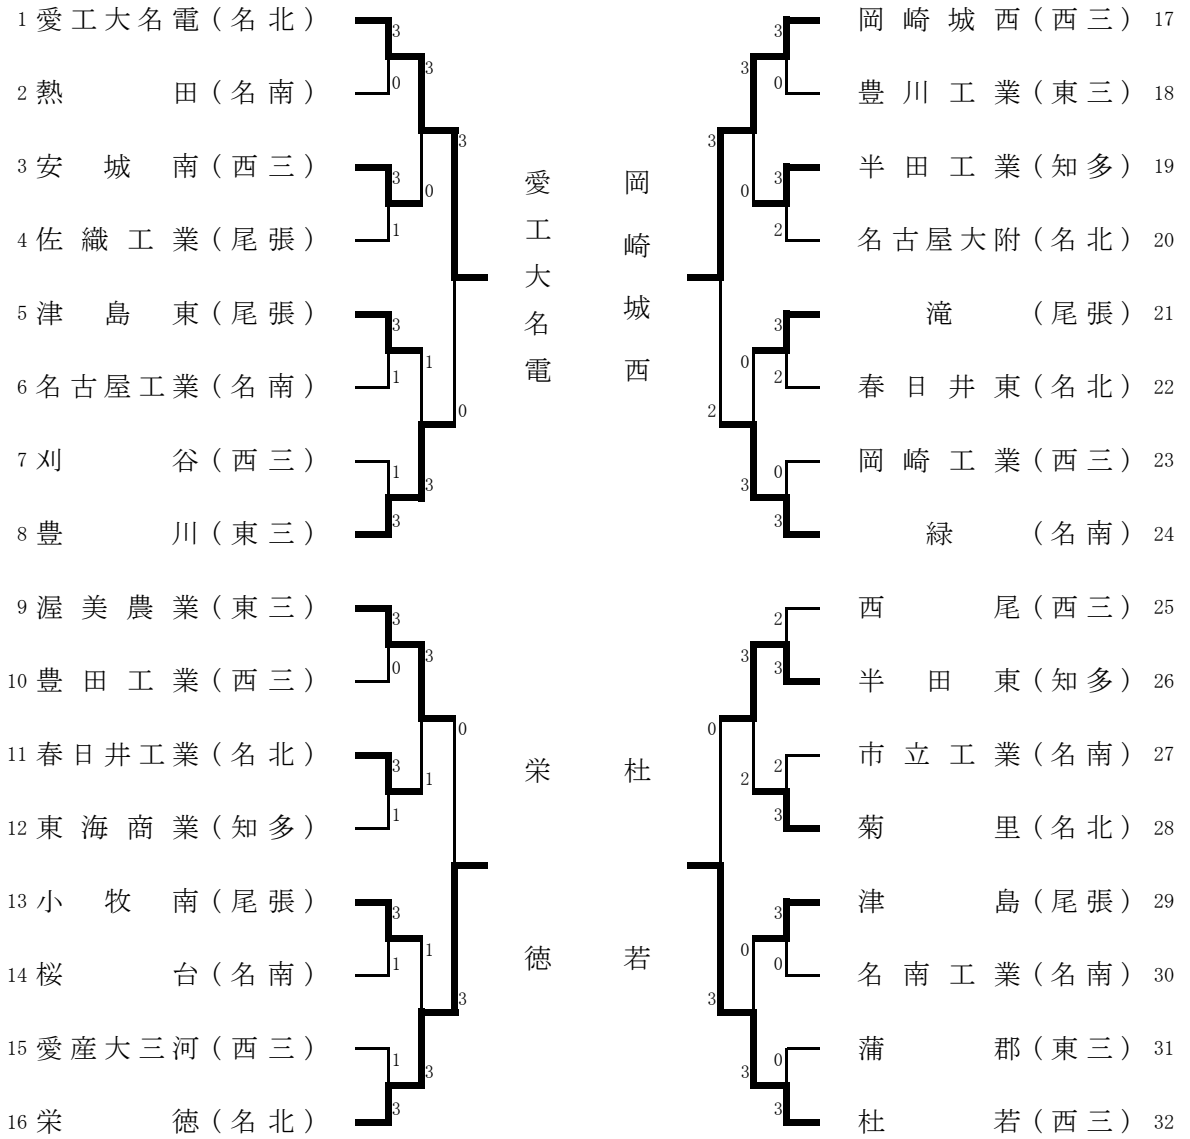

平成26年度愛知県高等学校新人体育大会卓球競技
兼 東海高等学校新人体育大会・全国高等学校選抜卓球大会愛知県予選会
男子学校対抗

		愛名電	杜若	栄徳	城西	勝敗	順位
1 愛工大名電	名北		3-1	3-0	3-0	3-0	1
32 杜若	西三	1-3		3-0	3-0	2-1	2
16 栄徳	名北	0-3	0-3		3-0	1-2	3
17 岡崎城西	西三	0-3	0-3	0-3		0-3	4

		緑	豊川	渥美農	半田東	勝敗	順位
24 緑	名南		3-1	3-1	3-1	3-0	5
8 豊川	東三	1-3		3-2	3-0	2-1	6
9 渥美農業	東三	1-3	2-3		3-1	1-2	7
26 半田東	知多	1-3	0-3	1-3		0-3	8

・上位6校は東海新人大会へ出場。

主催 愛知県・愛知県教育委員会・愛知県高等学校体育連盟 主管 愛知県高等学校体育連盟卓球専門部

期日 平成26年11月23日(日) 名古屋市緑スポーツセンター 9:00集合 9:15開会式

ベスト4・8決定

平成26年11月24日(月) 名古屋市緑スポーツセンター 9:20 決勝リーグ・順位決定リーグ

女子学校対抗

		愛瑞穂	名高蔵	安城学	修文女	勝敗	順位
1 愛み大瑞穂	名南		3-1	3-0	3-0	3-0	1
32 名経大高蔵	名南	1-3		3-0	3-1	2-1	2
16 安城学園	西三	0-3	0-3		3-1	1-2	3
24 修文女子	尾張	0-3	1-3	1-3		0-3	4

		桜丘	栄徳	光丘女	国府	勝敗	順位
17 桜丘	東三		3-0	3-1	3-0	3-0	5
28 栄徳	名北	0-3		3-0	3-1	2-1	6
5 光ヶ丘女子	西三	1-3	0-3		3-2	1-2	7
12 国府	東三	0-3	1-3	2-3		0-3	8

・上位6校は東海新人大会へ出場。