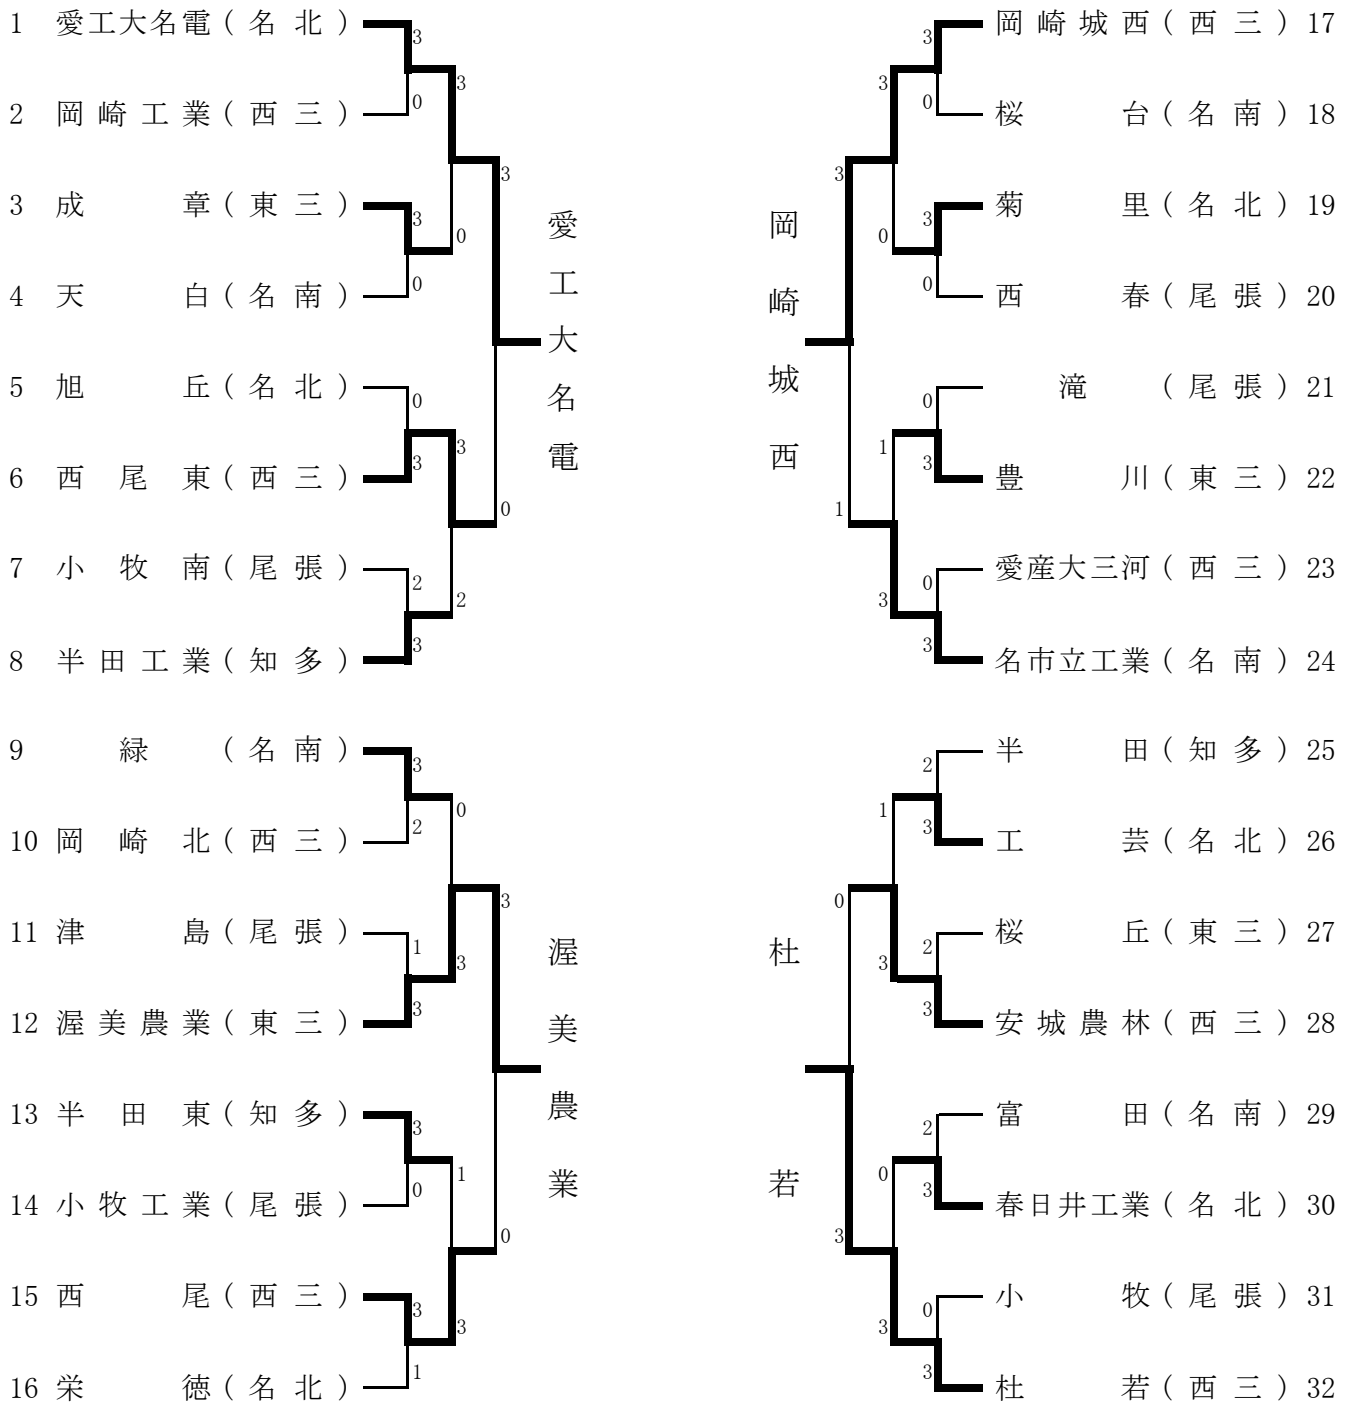

平成25年度愛知県高等学校総合体育大会卓球競技  
兼 全国高等学校総合体育大会卓球競技愛知県予選会

男子学校対抗

		愛名電	杜若城西	渥美農	勝敗	順位
愛工大名電	名北		3-0	3-0	3-0	1
杜若城西	西三	0-3		3-0	2-1	2
岡崎城西	西三	0-3	0-3		1-2	3
渥美農業	東三	0-3	0-3	1-3		4

- ・上位2校は全国大会出場。
- ・上位4校は東海大会出場。

女子学校対抗

		愛瑞穂	名高蔵	安城学園	桜丘	勝敗	順位
愛み大瑞穂	名南	/	3-0	3-1	3-0	3-0	1
名経大高蔵	名南	0-3	/	3-2	3-1	2-1	2
安城学園	西三	1-3	2-3	/	3-0	1-2	3
桜丘	東三	0-3	1-3	0-3	/	0-3	4

- ・上位2校は全国大会出場。
- ・上位4校は東海大会出場。

## 男子ダブルス

優勝	二位	三位	四位
上江洲 松下	卯木 稲嶋	北口 松宮	水谷 廣田
愛工大名電	愛工大名電	杜若	愛工大名電

上位4組は、全国大会・東海大会へ出場。

上位8名は、全国大会・東海大会へ出場。