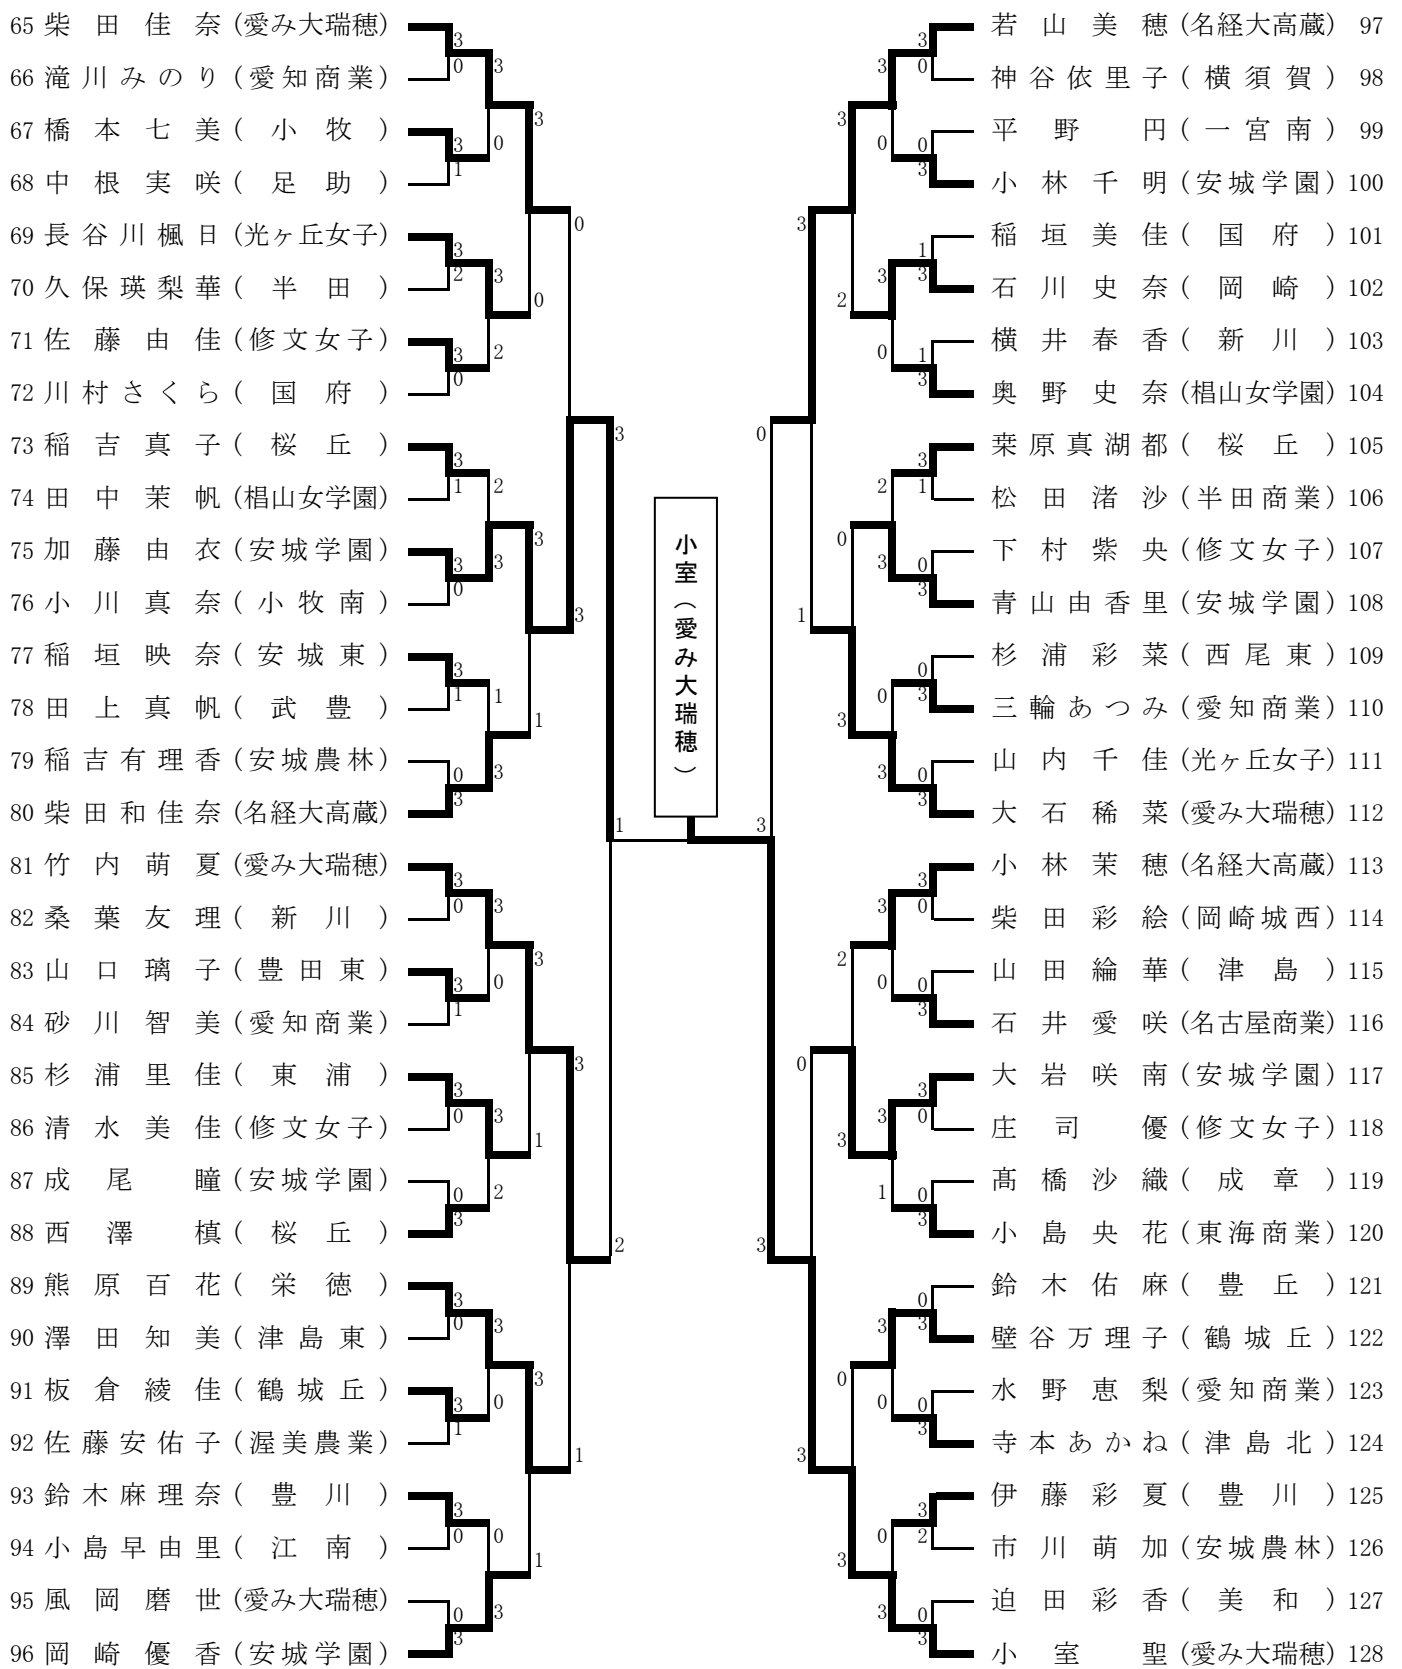

主催 愛知県・同教育委員会・愛知県高等学校体育連盟 主管 愛知県高等学校体育連盟卓球専門部
期日 平成25年6月1日(土) 名古屋市北スポーツセンター 9:00集合
女子シングルスー2

五位	六位	七位	八位
金子	若山	竹内	山本
愛み大瑞穂	名経大高蔵	愛み大瑞穂	名経大高蔵

上位8名は、全国大会・東海大会へ出場。