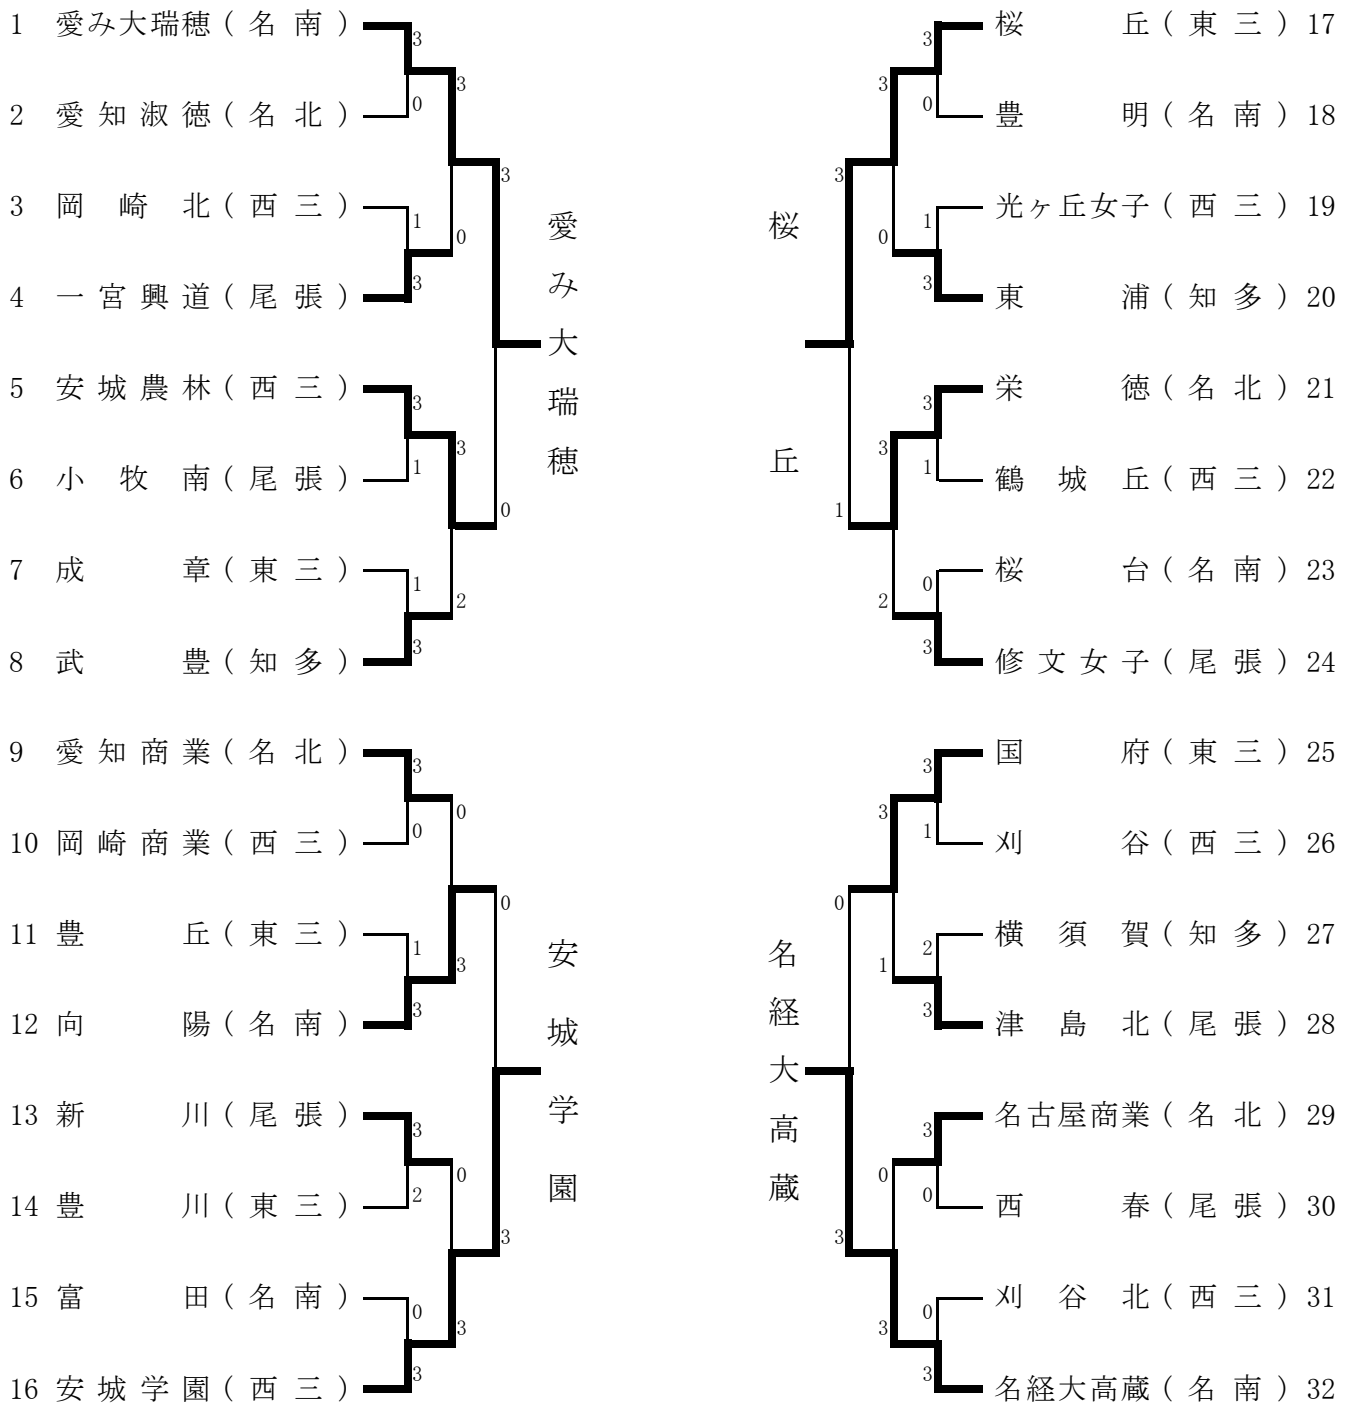

平成25年度愛知県高等学校総合体育大会卓球競技  
兼 全国高等学校総合体育大会卓球競技愛知県予選会

男子学校対抗

		愛名電	杜若城西	渥美農	勝敗	順位
愛工大名電	名北		3-0	3-0	3-0	1
杜若城西	西三	0-3		3-0	2-1	2
岡崎城西	西三	0-3	0-3		1-2	3
渥美農業	東三	0-3	0-3	1-3		4

- ・上位2校は全国大会出場。
- ・上位4校は東海大会出場。

女子学校対抗

		愛瑞穂	名高蔵	安城学園	桜丘	勝敗	順位
愛み大瑞穂	名南	/	3-0	3-1	3-0	3-0	1
名経大高蔵	名南	0-3	/	3-2	3-1	2-1	2
安城学園	西三	1-3	2-3	/	3-0	1-2	3
桜丘	東三	0-3	1-3	0-3	/	0-3	4

- ・上位2校は全国大会出場。
- ・上位4校は東海大会出場。

上位8名は、全国大会・東海大会へ出場。