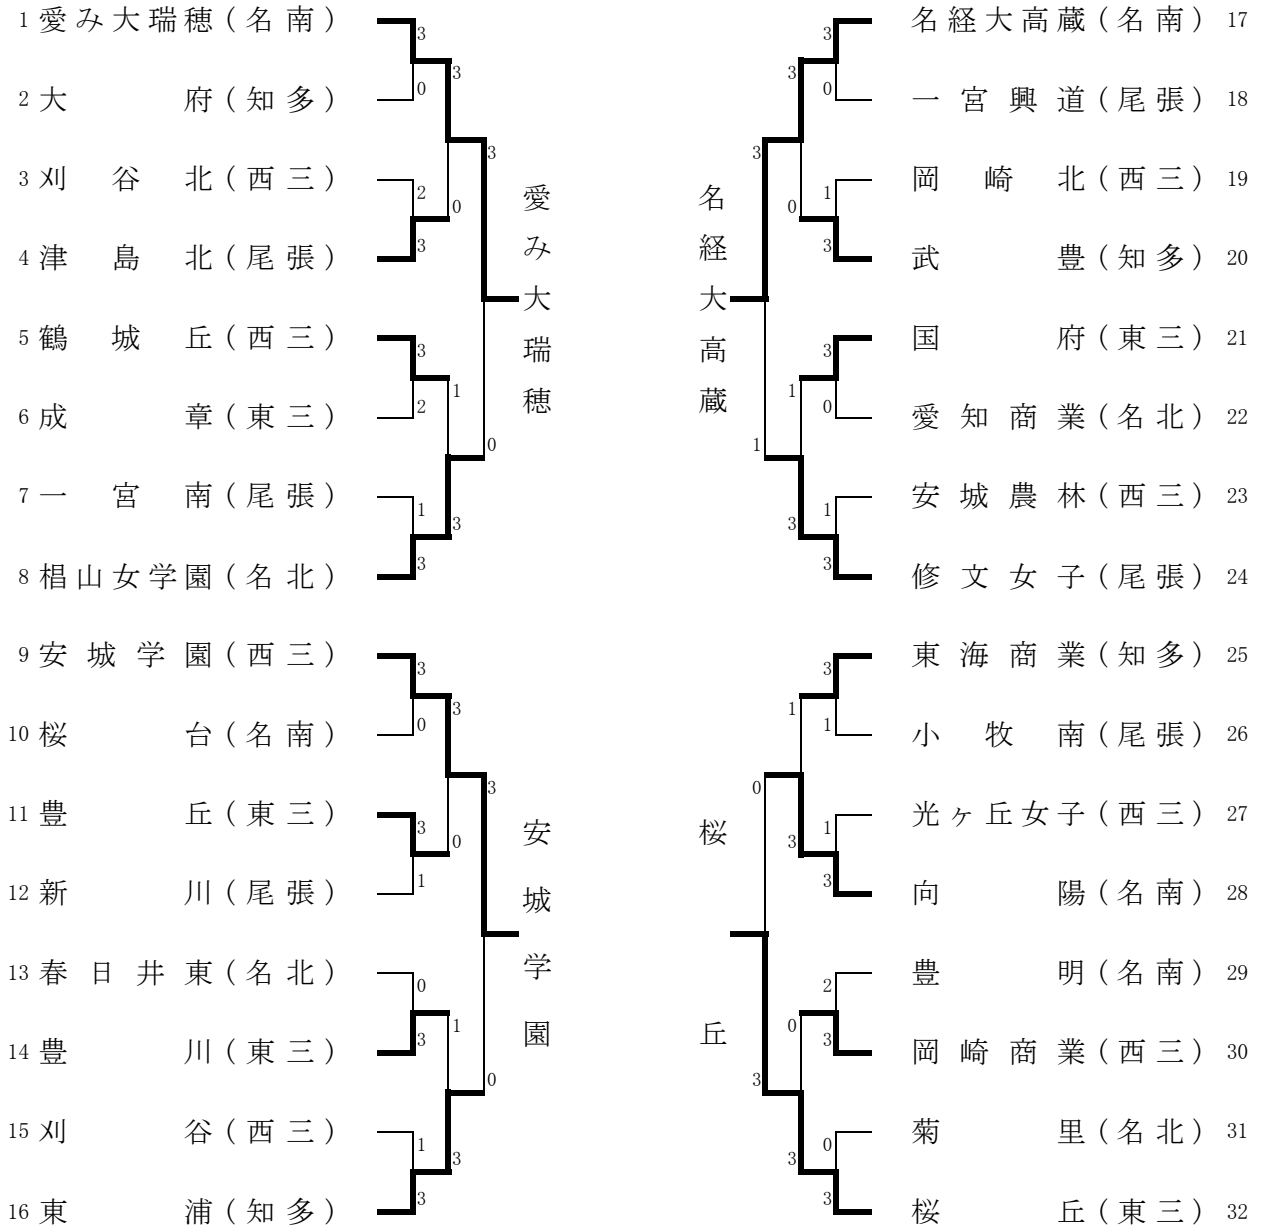

平成24年度愛知県高等学校新人体育大会卓球競技  
兼 東海高等学校新人体育大会・全国高等学校選抜卓球大会愛知県予選会  
男子学校対抗

		愛名電	杜 若	城 西	栄 徳	勝敗	順位
愛工大名電	名 北		3-0	3-0	3-0	3-0	1
杜 若	西 三	0-3		3-0	3-0	2-1	2
岡崎城西	西 三	0-3	0-3		3-1	1-2	3
栄 徳	名 北	0-3	0-3	1-3		0-3	4

		菊 里	豊 川	桜 丘	市立工	勝敗	順位
菊 里	名 北		3-2	3-0	3-1	3-2	5
豊 川	東 三	2-3		3-2	3-2	2-1	6
桜 丘	東 三	0-3	2-3		3-1	1-2	7
名市立工業	名 南	1-3	2-3	1-3		0-3	8

・上位7校は東海新人大会へ出場。

主催 愛知県・愛知県教育委員会・愛知県高等学校体育連盟 主管 愛知県高等学校体育連盟卓球専門部  
 期日 平成24年11月23日(金) 名古屋市名東スポーツセンター 9:00集合 9:15開会式 ベスト4・8決定  
 平成24年11月24日(土) 名古屋市名東スポーツセンター 9:20 決勝リーグ・順位決定リーグ

女子学校対抗

		愛瑞穂	名高蔵	安城学	桜丘	勝敗	順位
愛み大瑞穂	名南	-	3-1	3-1	3-0	3-0	1
名経大高蔵	名南	1-3	-	3-2	3-1	2-1	2
安城学園	西三	1-3	2-3	-	3-0	1-2	3
桜丘	東三	0-3	1-3	0-3	-	0-3	4

		東浦	修文女	椋山女	向陽	勝敗	順位
東浦	知多	-	3-2	3-1	3-0	3-0	5
修文女子	尾張	2-3	-	3-0	3-1	2-1	6
椋山女学園	名北	1-3	0-3	-	3-1	1-2	7
向陽	名南	0-3	1-3	1-3	-	0-3	8

・上位7校は東海新人大会へ出場。