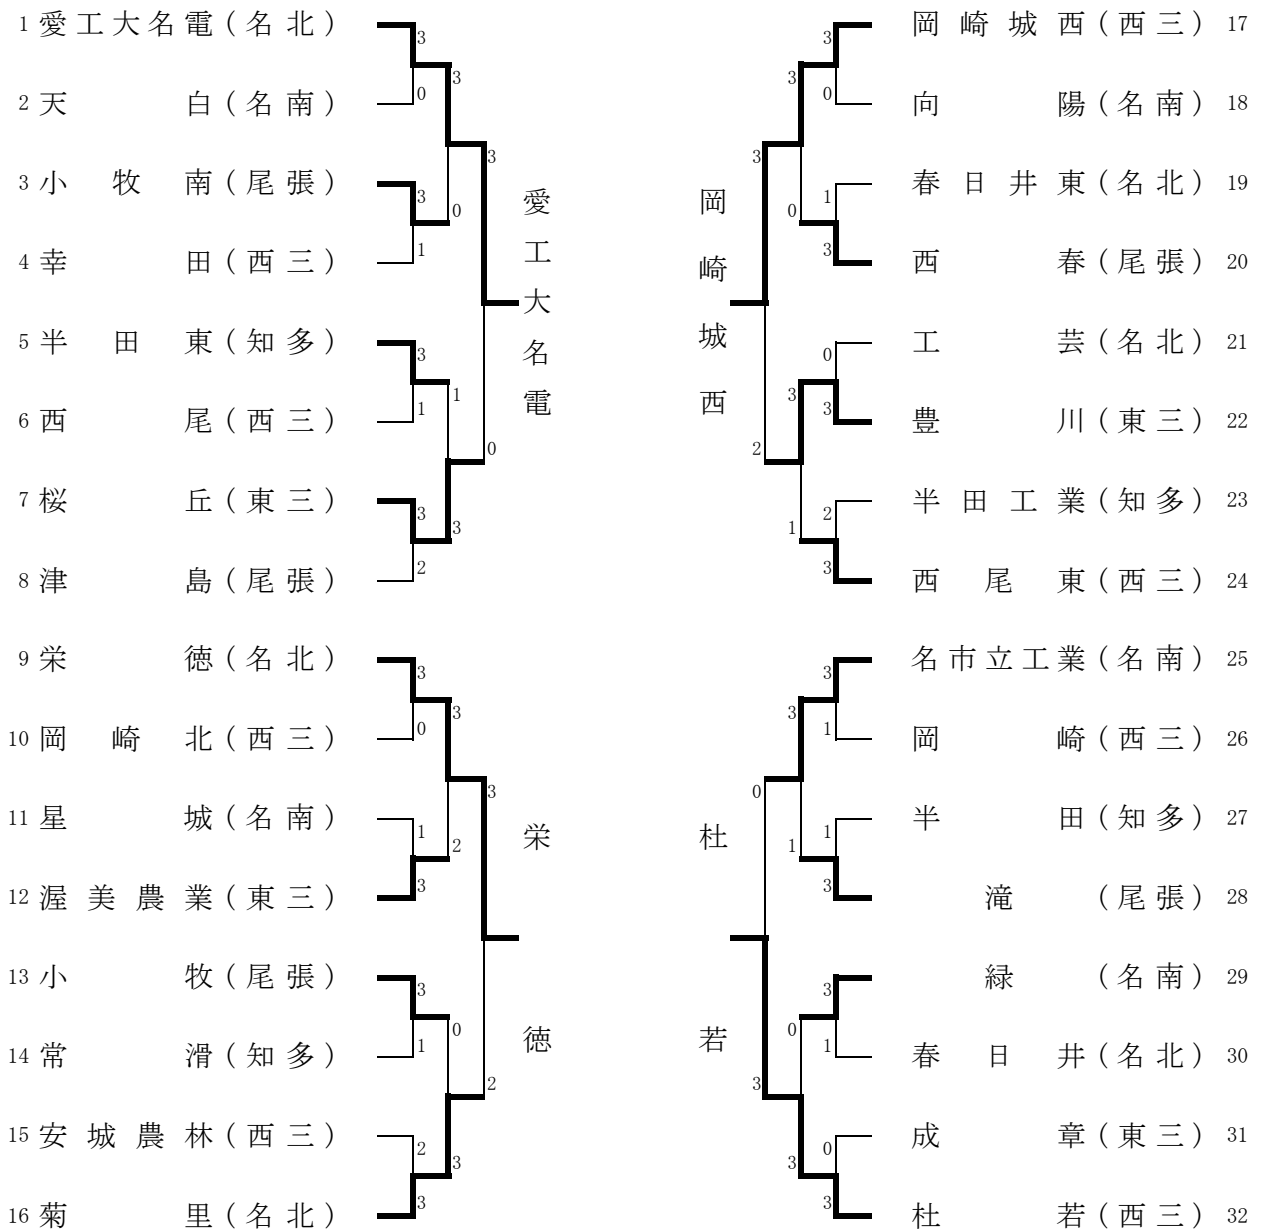

平成24年度愛知県高等学校新人体育大会卓球競技  
兼 東海高等学校新人体育大会・全国高等学校選抜卓球大会愛知県予選会  
男子学校対抗

		愛名電	杜 若	城 西	栄 徳	勝敗	順位
愛工大名電	名 北		3-0	3-0	3-0	3-0	1
杜 若	西 三	0-3		3-0	3-0	2-1	2
岡崎城西	西 三	0-3	0-3		3-1	1-2	3
栄 徳	名 北	0-3	0-3	1-3		0-3	4

		菊 里	豊 川	桜 丘	市立工	勝敗	順位
菊 里	名 北		3-2	3-0	3-1	3-2	5
豊 川	東 三	2-3		3-2	3-2	2-1	6
桜 丘	東 三	0-3	2-3		3-1	1-2	7
名市立工業	名 南	1-3	2-3	1-3		0-3	8

・上位7校は東海新人大会へ出場。

主催 愛知県・愛知県教育委員会・愛知県高等学校体育連盟 主管 愛知県高等学校体育連盟卓球専門部  
 期日 平成24年11月23日(金) 名古屋市名東スポーツセンター 9:00集合 9:15開会式 ベスト4・8決定  
 平成24年11月24日(土) 名古屋市名東スポーツセンター 9:20 決勝リーグ・順位決定リーグ

女子学校対抗

		愛瑞穂	名高蔵	安城学	桜丘	勝敗	順位
愛み大瑞穂	名南	-	3-1	3-1	3-0	3-0	1
名経大高蔵	名南	1-3	-	3-2	3-1	2-1	2
安城学園	西三	1-3	2-3	-	3-0	1-2	3
桜丘	東三	0-3	1-3	0-3	-	0-3	4

		東浦	修文女	椋山女	向陽	勝敗	順位
東浦	知多	-	3-2	3-1	3-0	3-0	5
修文女子	尾張	2-3	-	3-0	3-1	2-1	6
椋山女学園	名北	1-3	0-3	-	3-1	1-2	7
向陽	名南	0-3	1-3	1-3	-	0-3	8

・上位7校は東海新人大会へ出場。