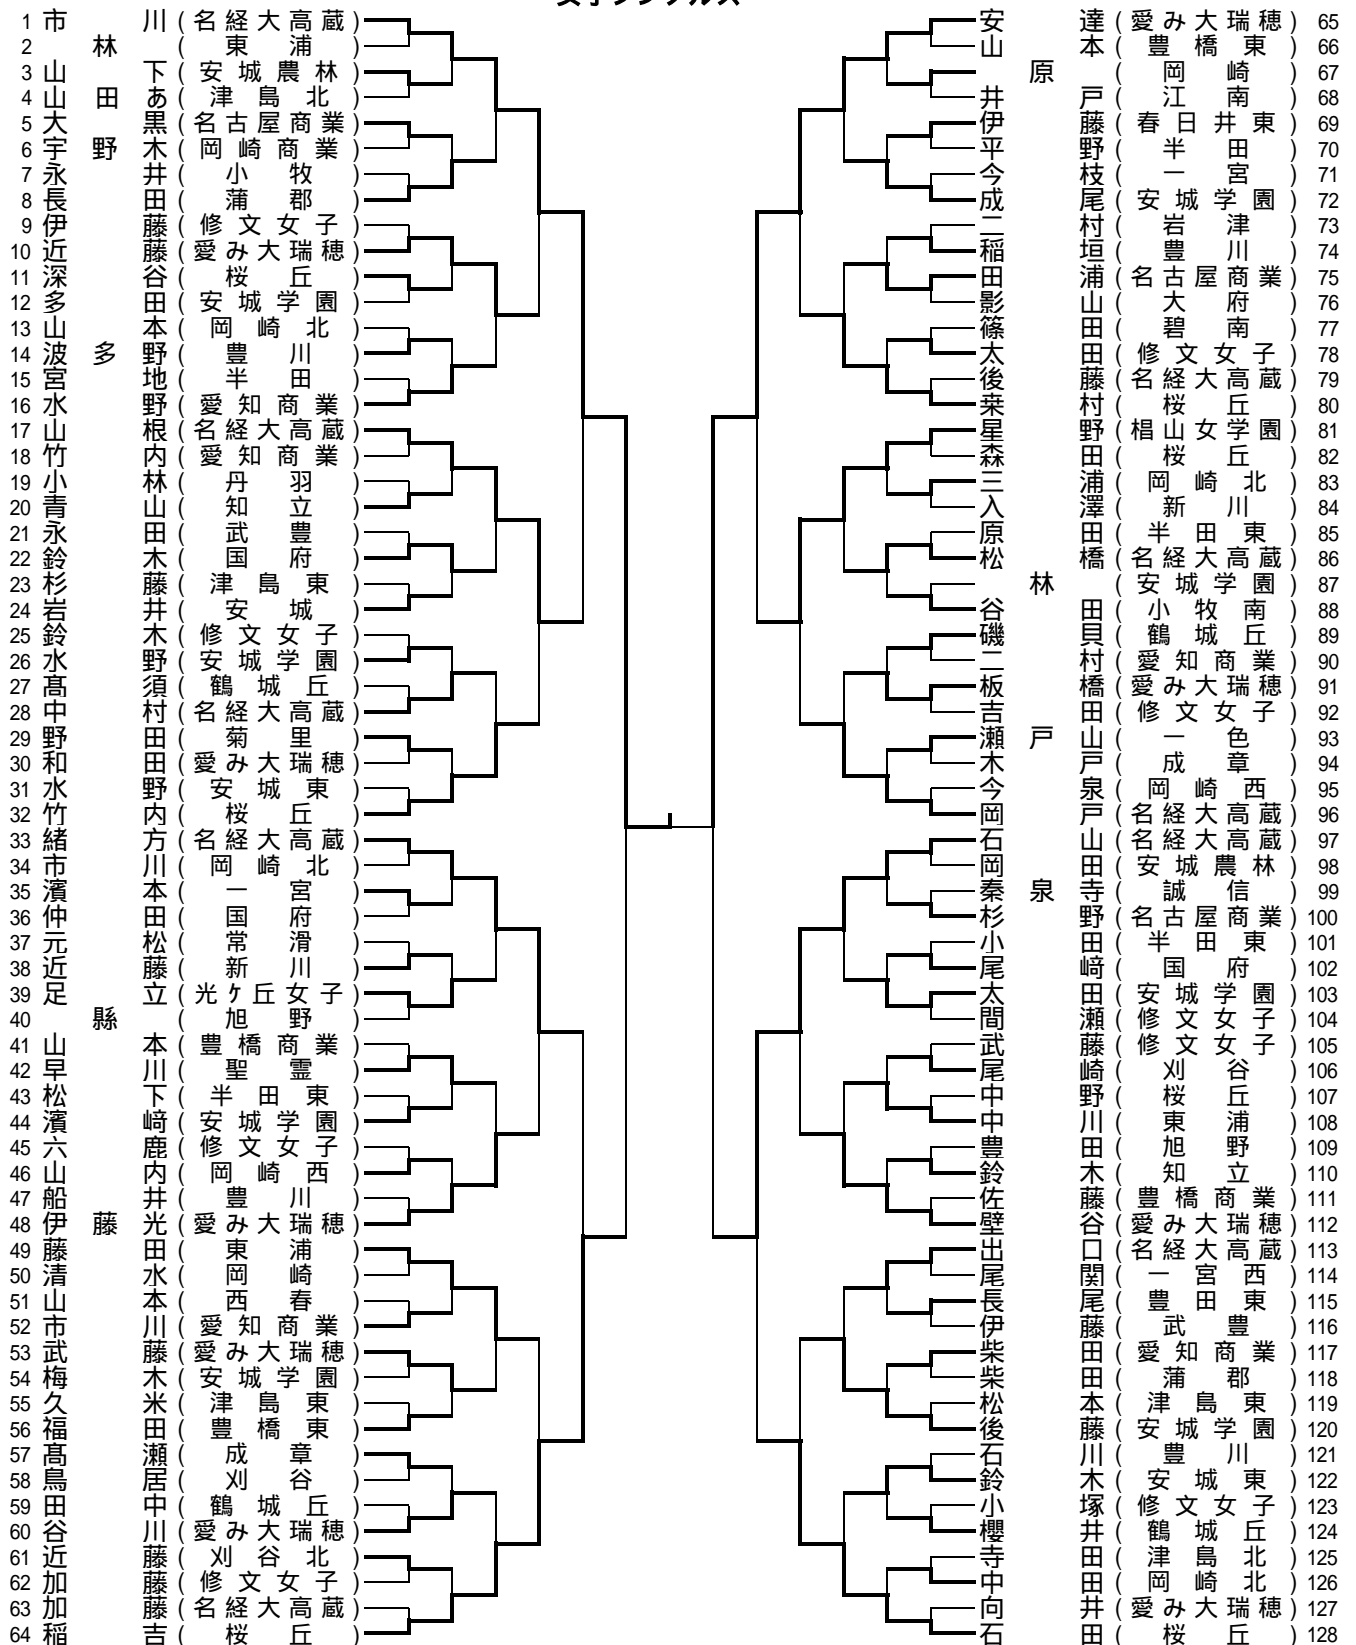

女子シングルス

優勝	二位	三位	四位
市川	安達	稲吉	石山
名経大高蔵	愛瑞穂	桜丘	名経大高蔵
五位	六位	七位	八位
星野	山根	緒方	石田
椋山女学園	名経大高蔵	名経大高蔵	桜丘

上位8名は、全国大会・東海大会へ出場。