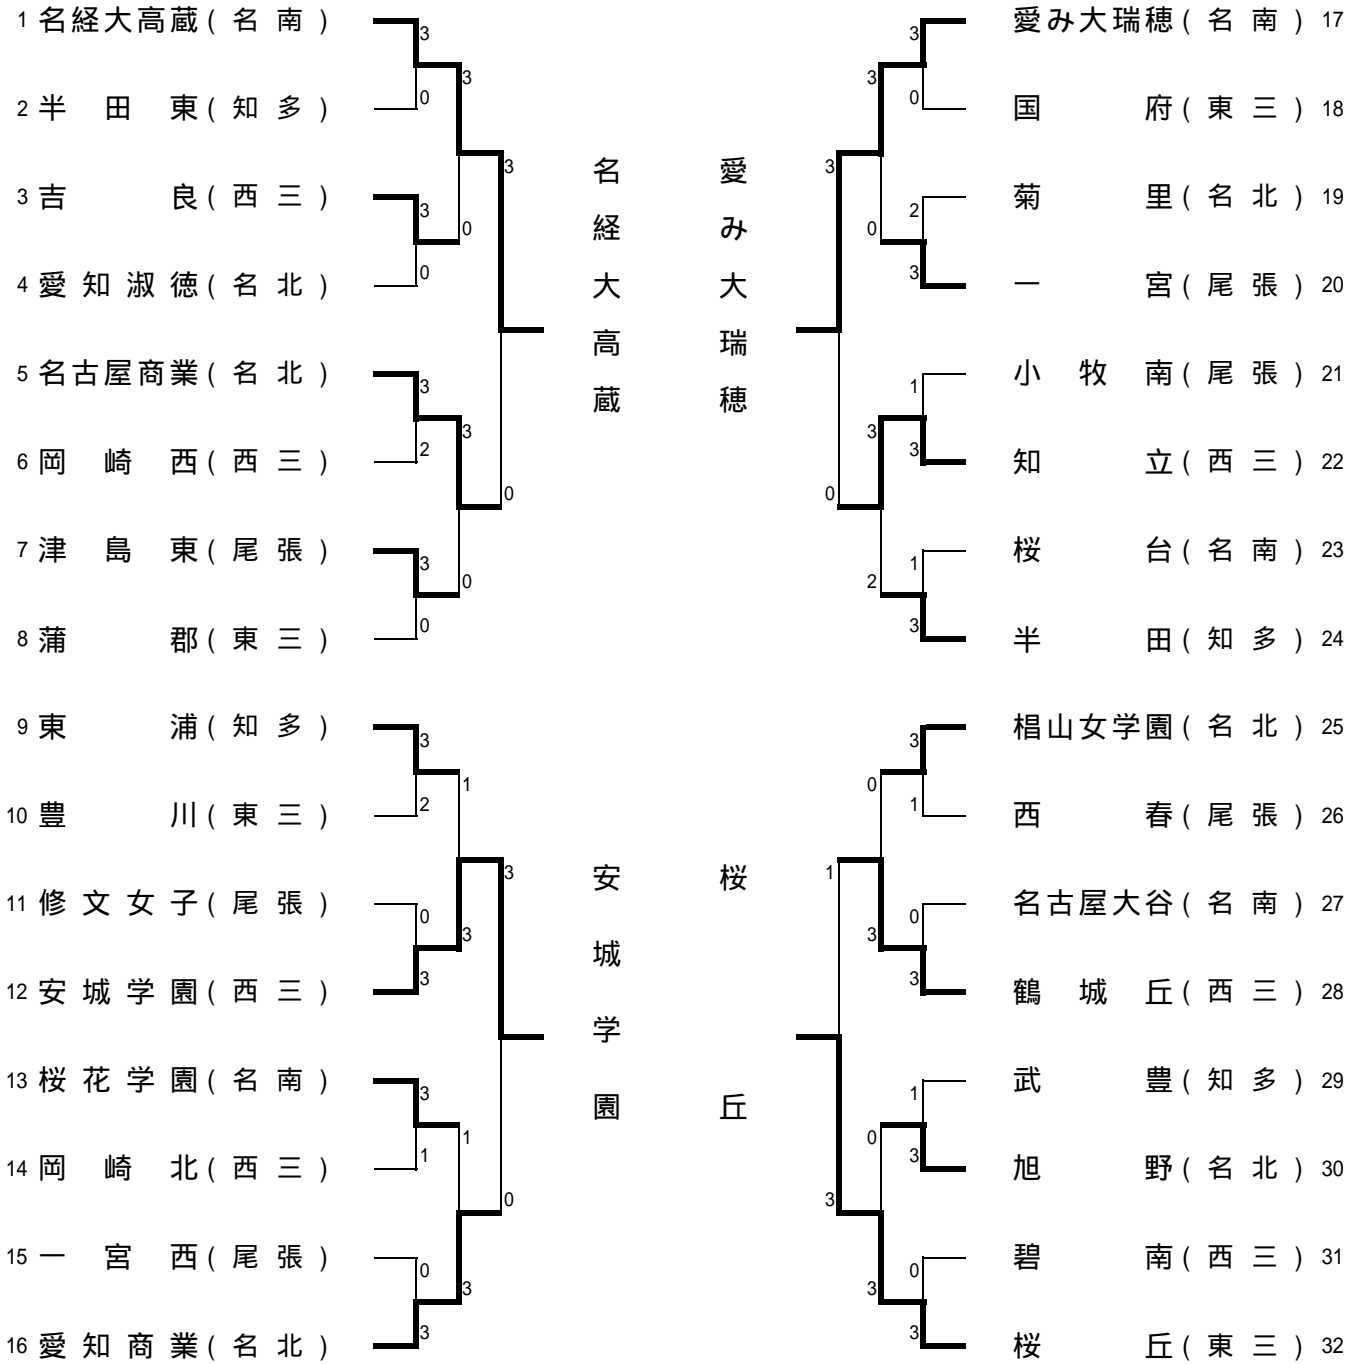

平成22年度愛知県高等学校総合体育大会卓球競技
兼 全国高等学校総合体育大会卓球競技愛知県予選会
男子学校対抗

		愛名電	杜若	城西	桜丘	勝敗	順位
愛工大名電	名北		3 - 0	3 - 0	3 - 0	3 - 0	1
杜若	西三	0 - 3		3 - 0	3 - 0	2 - 1	2
岡崎城西	西三	0 - 3	0 - 3		3 - 1	1 - 2	3
桜丘	東三	0 - 3	0 - 3	1 - 3		0 - 3	4

・上位2校は全国大会出場。
 ・上位4校は東海大会出場。

主催 愛知県・同教育委員会・愛知県高等学校体育連盟 主管 愛知県高等学校体育連盟卓球専門部
 期日 平成22年5月22日(土) 岡崎中央総合公園体育館 9:00集合 9:15開会式 男女ベスト4決定後四校リーグ第二試合まで
 29日(土) 名古屋市体育館 9:20 男女四校リーグ第三試合
 女子学校対抗

		名高蔵	桜丘	愛瑞穂	安城学	勝敗	順位
名経大高蔵	名南		3 - 2	3 - 0	3 - 0	3 - 0	1
桜丘	名南	2 - 3		3 - 2	3 - 0	2 - 1	2
愛み大瑞穂	西三	0 - 3	2 - 3		3 - 0	1 - 2	3
安城学園	東三	0 - 3	0 - 3	0 - 3		0 - 3	4

・上位2校は全国大会出場。
 ・上位4校は東海大会出場。

平成22年度愛知県高等学校総合体育大会卓球競技
兼 全国高等学校総合体育大会卓球競技愛知県予選会
男子ダブルス

優勝	二位	三位	四位
岡田 柴田	清野 平野	加藤 共田	伊藤 大坂
愛工大名電	愛工大名電	愛工大名電	愛工大名電

上位4組は、全国大会・東海大会へ出場。

女子ダブルス

1 稲吉・竹内(桜丘)		石田・栞村(桜丘) 33
2 板橋・近藤(愛み大瑞穂)		山田・林(津島北) 34
3 入澤・加藤(新川)		宮地・種田(半田) 35
4 北野・鈴木(安城東)		尾崎・原田(刈谷) 36
5 影山・坂野(大府)		近藤・河合(新川) 37
6 横井・大河内(津島)		出口・後藤(名経大高蔵) 38
7 梅木・濱崎(安城学園)		磯貝・橋本(鶴城丘) 39
8 野田・澤田(菊里)		杉浦・星野(椋山女学園) 40
9 杉野・田浦(名古屋商業)		武藤・六鹿(修文女子) 41
10 佐藤・山本(豊橋商業)		福田・山本(豊橋東) 42
11 鈴木・加藤(修文女子)		太田・成尾(安城学園) 43
12 今泉・山内(岡崎西)		原田・松下(半田東) 44
13 久野・林(東浦)		市川・水野(愛知商業) 45
14 治・二村(岩津)		原・清水(岡崎) 46
15 石黒・尾崎(国府)		浦野・早川(時習館) 47
16 松橋・山根(名経大高蔵)		壁谷・伊藤光(愛み大瑞穂) 48
17 石山・岡戸(名経大高蔵)		藤田・中川(東浦) 49
18 柴田・立松(愛知商業)		小塚・太田(修文女子) 50
19 長尾・坂野(豊田東)		香村・中根(岡崎商業) 51
20 内藤・飯田(一宮西)		両川・中野(桜丘) 52
21 向井・和田(愛み大瑞穂)		鈴木・仲田(国府) 53
22 間瀬・吉田(修文女子)		鈴木・山下(知立) 54
23 深谷・森田(桜丘)		谷田・野口(小牧南) 55
24 多田・後藤(安城学園)		加藤・中村(名経大高蔵) 56
25 久米・杉藤(津島東)		岩井・原田(安城) 57
26 磯貝・古久江(碧南)		伊東・山本(西春) 58
27 市川・三浦(岡崎北)		縣・豊田(旭野) 59
28 永田・伊藤(武豊)		谷川・服部(愛み大瑞穂) 60
29 澤・杉山(鶴城丘)		長田・太田(蒲郡) 61
30 石川・船井(豊川)		篠田・高桑(碧南) 62
31 伊藤・藤田(春日井東)		水野・村上(安城学園) 63
32 安達・武藤(愛み大瑞穂)		市川・緒方(名経大高蔵) 64