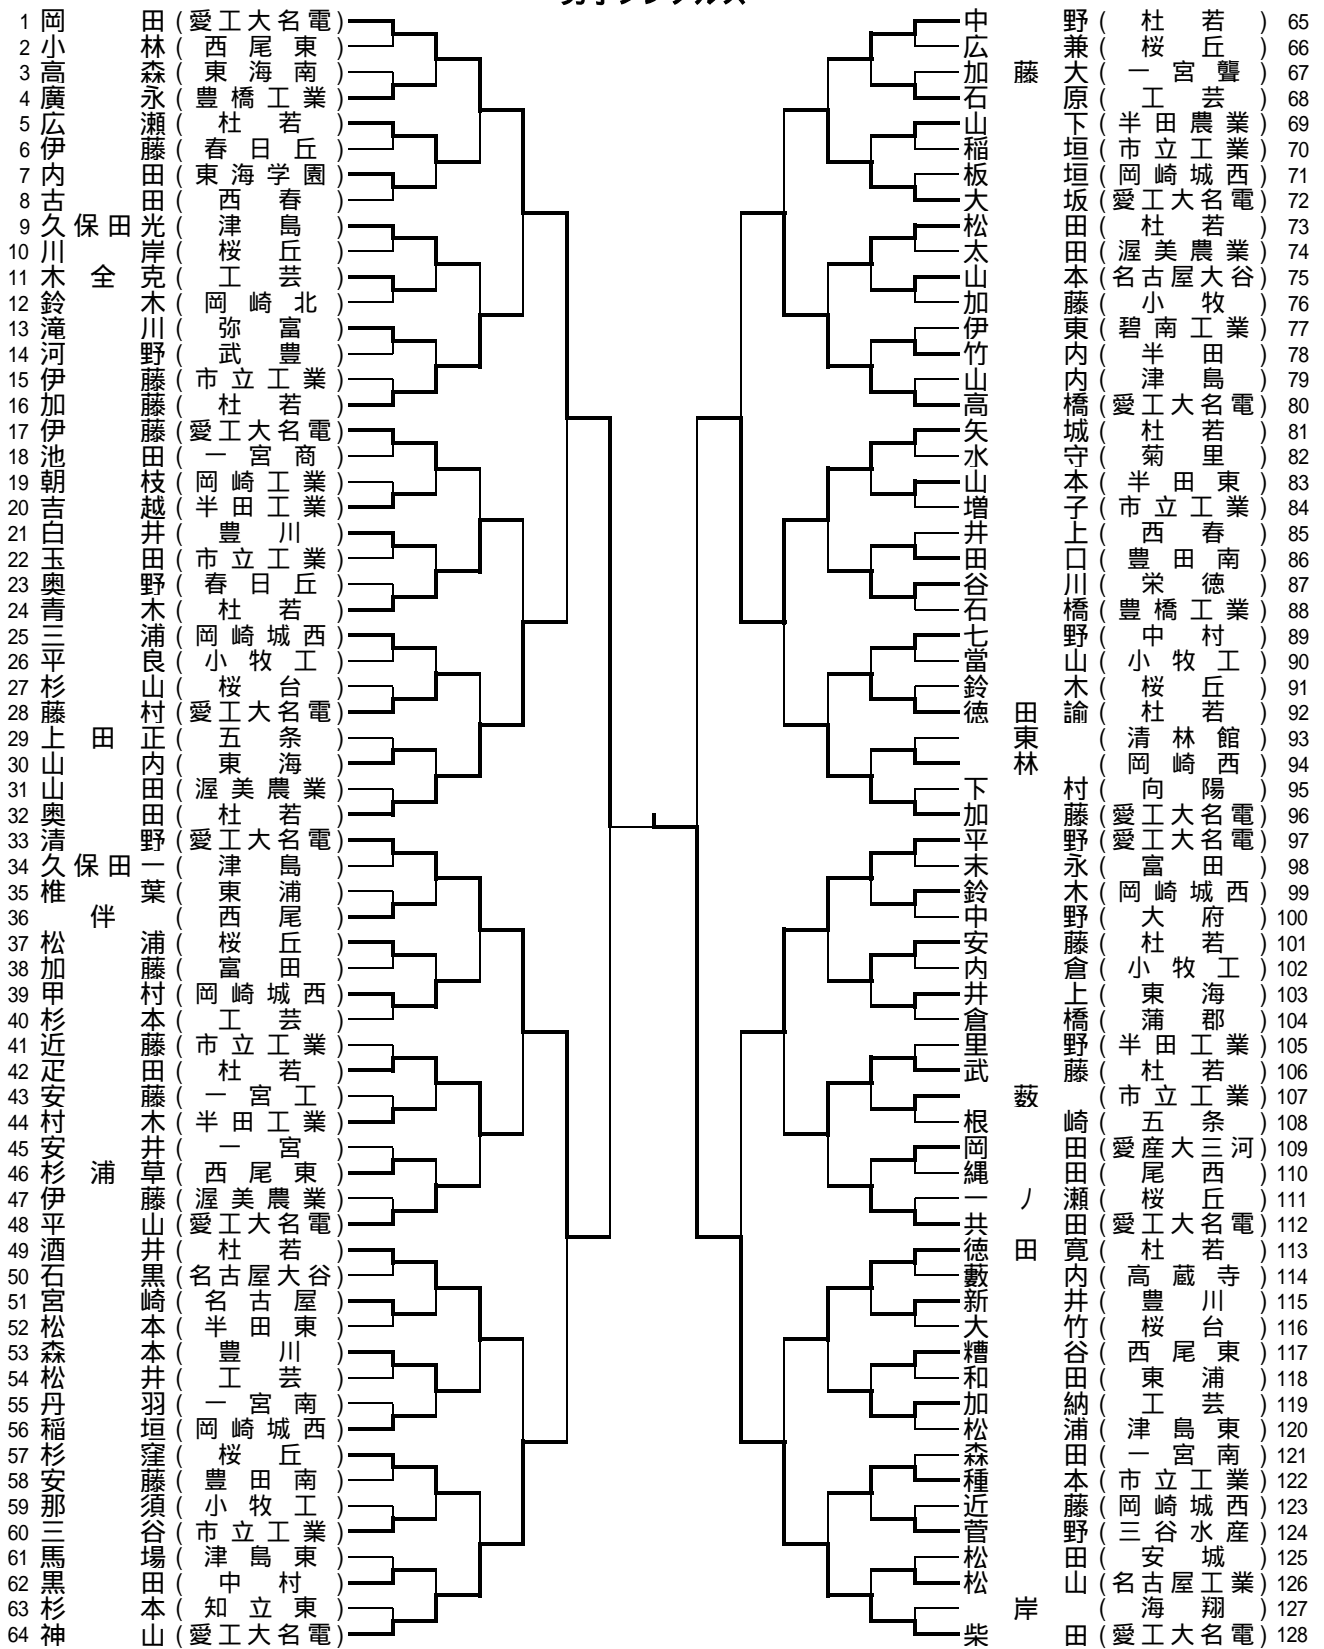

平成22年度愛知県高等学校総合体育大会卓球競技
兼 全国高等学校総合体育大会卓球競技愛知県予選会
男子シングルス

優勝	二位	三位	四位
柴田	岡田	矢城	清野
愛工大名電	愛工大名電	杜若	愛工大名電
五位	六位	七位	八位
平野	奥田	高橋	神山
愛工大名電	杜若	愛工大名電	愛工大名電

上位8名は、全国大会・東海大会へ出場。