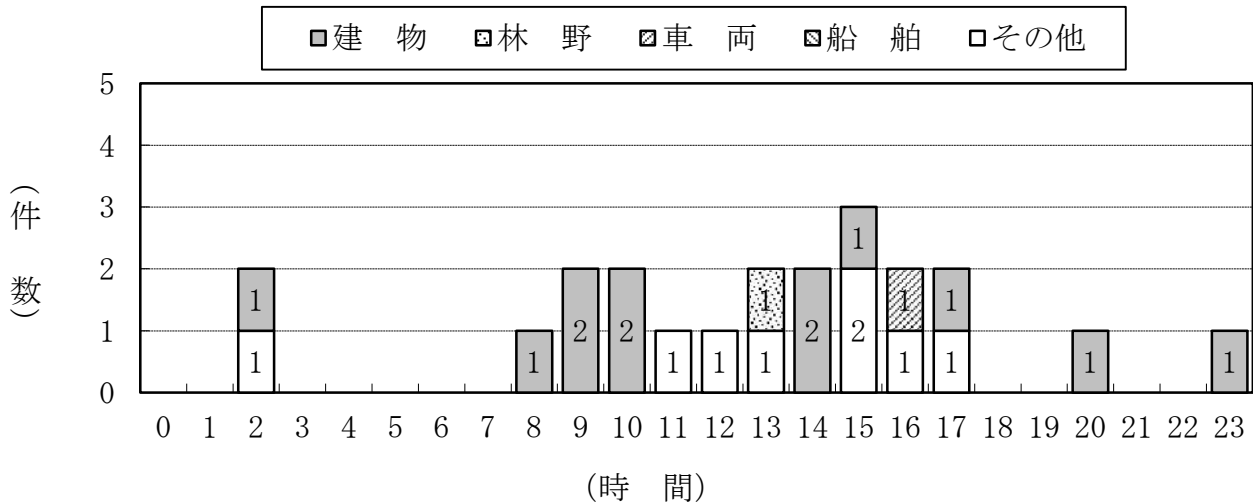

月別出火件数

曜日別出火件数

時間別出火件数

※「曜日別出火件数」と「時間別出火件数」は不明を除いた集計結果