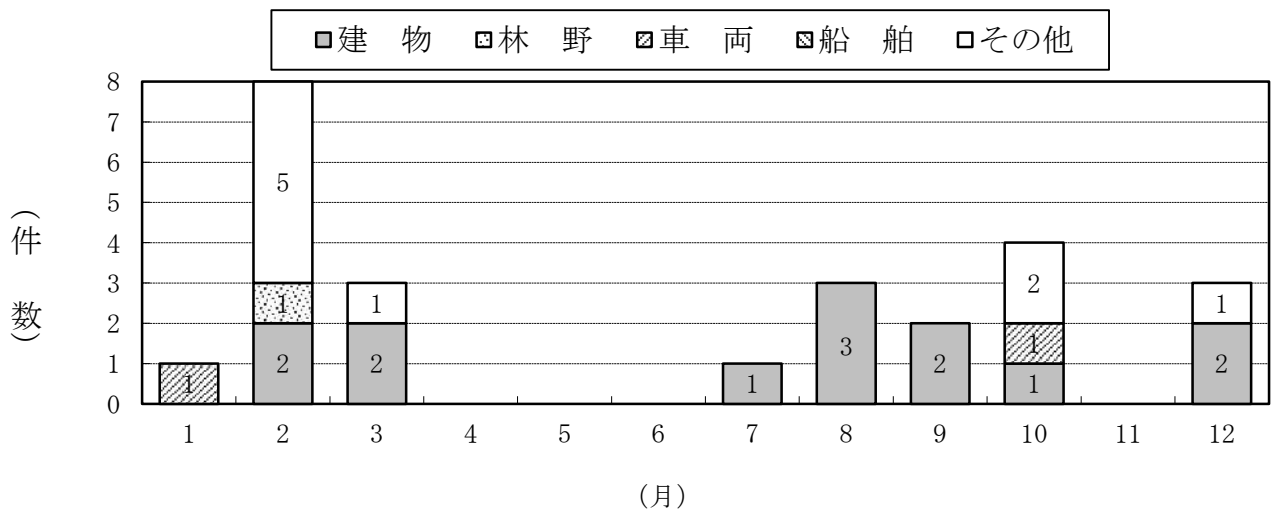

月別出火件数

曜日別出火件数

時間別出火件数

※「曜日別出火件数」と「時間別出火件数」は不明を除いた集計結果