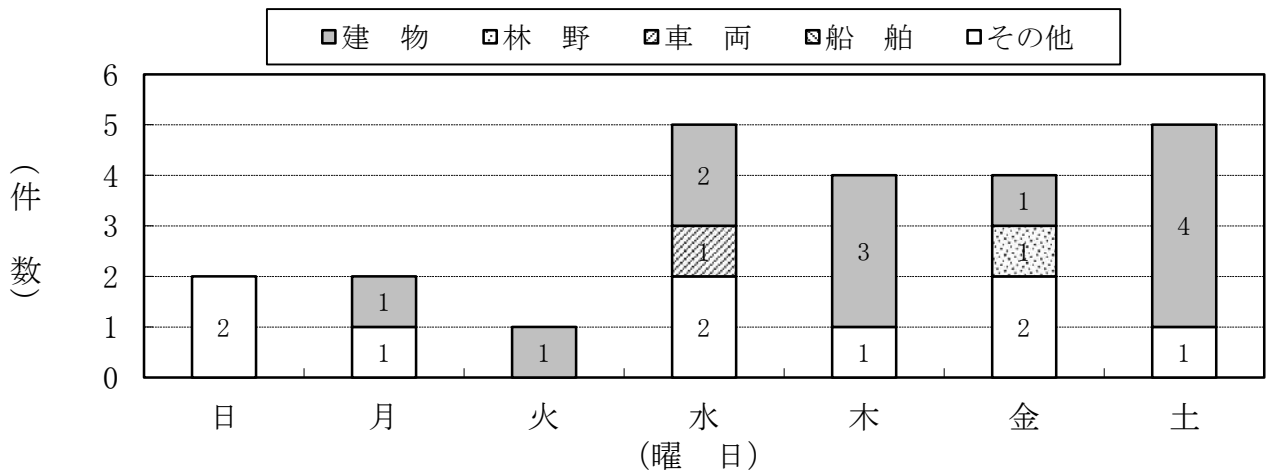

月別出火件数

曜日別出火件数

時間別出火件数

※「曜日別出火件数」と「時間別出火件数」は不明を除いた集計結果